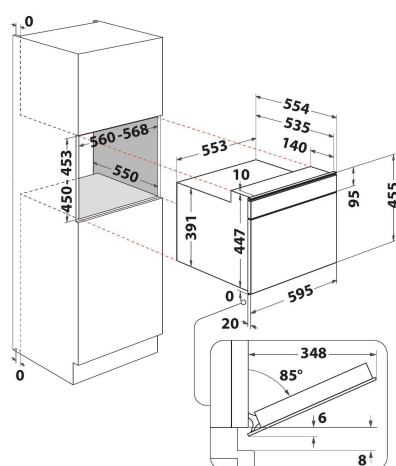

W9 MW261 IXL

12NC: 859991542270

Codice EAN: 8003437396083

Whirlpool

SENSING THE DIFFERENCE

- 6thSense Live App
- Tecnologia 6° SENSO
- Funzione 6TH Sense CRISP con piatto CRISP
- 6° SENSO Reheat
- 6° SENSO Defrost
- Funzione Crisp
- Cavità 40 lt
- Jet Start: riscaldamento rapido alimenti
- Jet Defrost-Scongellamento
- Cottura termoventilata (50-250°C)
- Mantieni in caldo
- Funzione vapore
- Turbo Grill
- Funzione lievitazione
- Nuova funzione Steam&Boil
- Nuova funzione CrispFry
- Funzione BreadDefrost