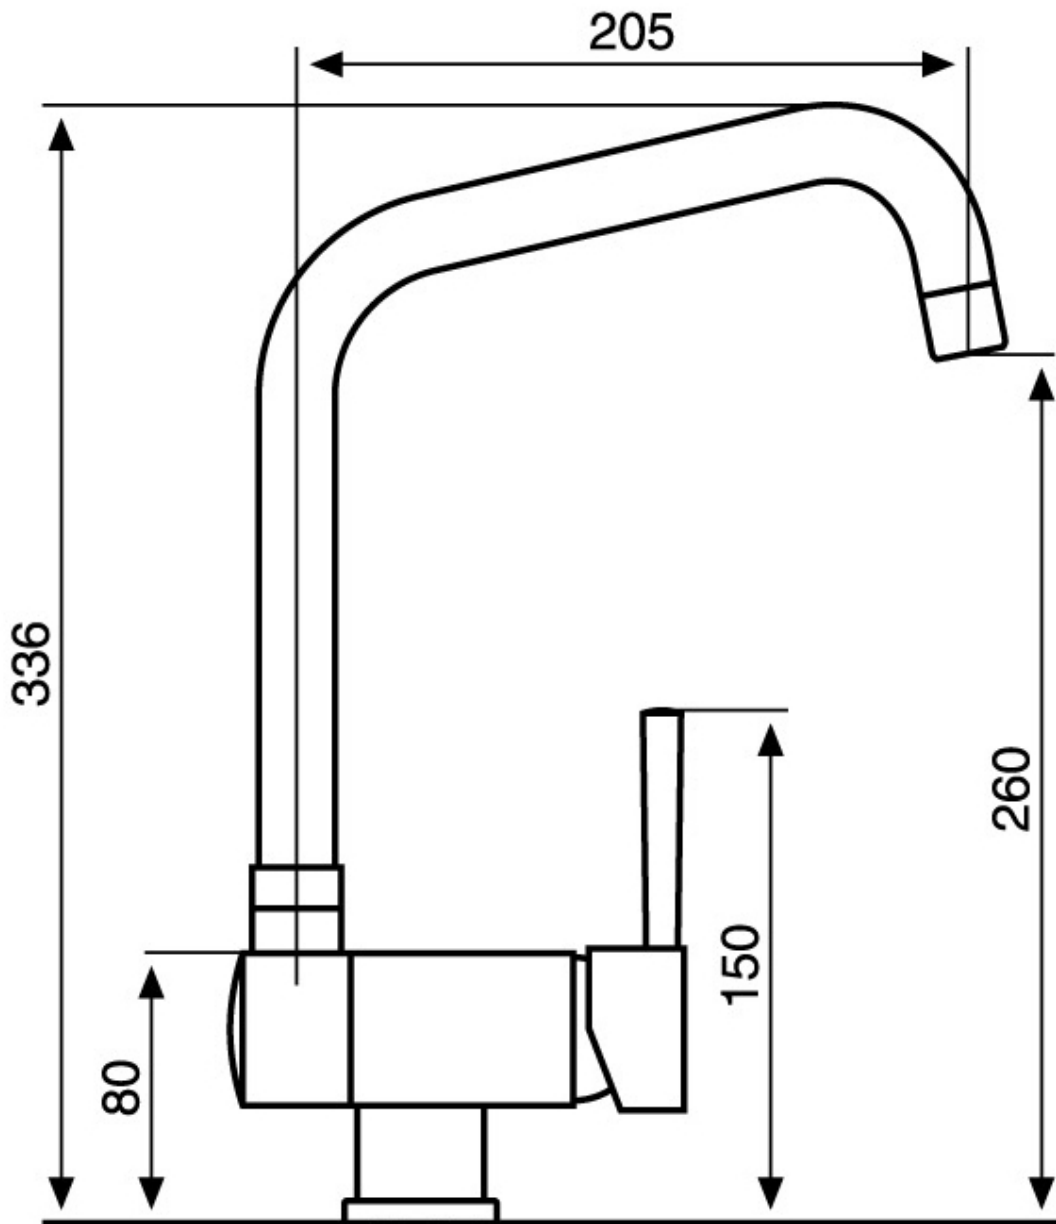

## Miscelatore Drop

Miscelatori

Codice: 8523 000

### DETTAGLI

Tipo miscelatore	Miscelatore con canna girevole e abbattibile
Texture	Cromato
Materiale	Ottone
Angolo di rotazione	360°

Base d'appoggio

ø48mm

---

Cartuccia

Con dischi ceramici

---

Foro mixer

ø35mm

---

Spessore max top

65 mm

---

## DATI TECNICI