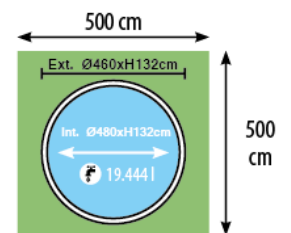

# SERIE GRANADA

www.gre.es

<b>Référence</b>	KITPR458GF	<b>Codice articolo</b>	KITPR458GF
<b>Description</b>	Piscine ronde acier aspect graphite	<b>Descrizione</b>	Piscina tonda, parete acciaio, colore grafite
<b>Structure</b>	Acier	<b>Struttura</b>	Acciaio
<b>Dimension extérieur</b>	Ø 480 x 132 cm	<b>Dimensione Esterna</b>	Ø 480 x 132 cm
<b>Dimension Interne</b>	Ø 460 x 132 cm	<b>Dimensione interna</b>	Ø 460 x 132 cm
<b>Volume</b>	19,44 m <sup>3</sup>	<b>Volume</b>	19,44 m <sup>3</sup>
<b>Espace nécessaire</b>	500 x 500 cm	<b>Spazio necessario</b>	500 x 500 cm

**Structure** **Struttura**  
 Acier – 45/100 - aspect graphite  
 Acciaio 45/100 – Finitura grafite

**Liner** **Liner**  
 PVC – bleu – 40/100  
 PVC – Blu – 40/100

**Poteaux** **Profili**  
 Margelles: 10: 150x1400mm  
 Poteaux verticaux : 10  
 Profili superiori: 15: 150x1400mm  
 Supporti verticali : 10

## Filtration Filtro

Sable : ± 46 kg (inclus) - Silex 0,4 - 0,8 mm  
 Cuve: Ø380 - 180W - Vannes 5 voies. Débit groupe: 5m<sup>3</sup> /h - Débit du système: 4,5m<sup>3</sup> /h  
 Sabbia : ± 46 kg (inclusa) - Grammatura 0,4 - 0,8 mm Serbatoio : Ø380 - 180W - Valvola 5 vie - Portata: 5m<sup>3</sup> /h - Rendimento: 4,5m<sup>3</sup> /h

#### PALLET

Type Tipo	Pallet 90 x 80
Unité Unità	1
Mesure Misura	90 X 80 X 169 cm
Volume Volume	1,2168 m <sup>3</sup>
Poids Peso	238 kg

Vidéo de montage  
Video di montaggio