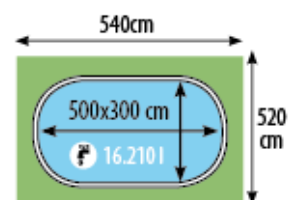

SERIE GRANADA

Référence	KITPROV508GF	Codice articolo	KITPROV508GF
Description	Piscine ovale acier aspect graphite	Descrizione	Piscina ovale, parete acciaio, colore grafite
Structure	Acier	Struttura	Acciaio
Dimension extérieur	527 x 500 x 132 cm	Dimensione Esterna	527 x 500 x 132 cm
Dimension Interne	500 x 300 x 132 cm	Dimensione interna	500 x 300 x 132 cm
Volume	16,21 m ³	Volume	16,21 m ³
Espace nécessaire	540 x 520 cm	Spazio necessario	540 x 520 cm

Structure Struttura

Acier – 45/100 - aspect graphite
Acciaio – 45/100 – Finitura grafite

Liner Liner

PVC – bleu – 40/100
PVC – Blu – 40/100

Poteaux Profili

Margelles: 10 150x820mm + 4: 150x705mm + 2: 150x1095mm. Poteaux verticaux 12
Profili superiori: 10: 150x820mm + 4: 150x705mm + 2: 150x1095mm. Supporti verticali: 12

2/3 personnes persone

7 heures ore

Dalle en béton

Soletta in cemento: Opzionale

EMBALLAGE

IMBALLO

Type Tipo	Caja cartón/ Carton box
Unité Unità	1
Mesure Misura	89 x 80 x 154 cm
Volume Volume	1,0965 m ³
Poids Peso	248 Kg

MIS SUR PALETTE

PALLET

Type Tipo	Pallet 90 x 80
Unité Unità	1
Mesure Misura	90 X 80 X 169 cm
Volume Volume	1,2168 m ³
Poids Peso	260 kg

Vidéo de montage
Video di montaggio