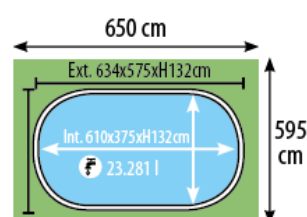

SERIE GRANADA

Référence	KITPROV618GF	Codice articolo	KITPROV618GF
Description	Piscine ovale acier aspect graphite	Descrizione	Piscina ovale, parete acciaio, colore grafite
Structure	Acier	Struttura	Acciaio
Dimension extérieur	634 x 575 x 132 cm	Dimensione Esterna	634 x 575 x 132 cm
Dimension Interne	610 x 375 x 132 cm	Dimensione interna	610 x 375 x 132 cm
Volume	23,28 m ³	Volume	23,28 m ³
Espace nécessaire	650 x 595 cm	Spazio necessario	650 x 595 cm

Structure Struttura

Acier – 45/100 - aspect graphite
Acciaio – 45/100 – Finitura grafite

Liner Liner

PVC – bleu – 40/100
PVC – Blu – 40/100

Poteaux Profili

Margelles: 8: 150x1365mm + 4: 150x705mm
+ 2: 150x1095mm. Poteaux verticaux 14
Profili superiori: 8: 150x1365mm + 4:
150x705mm + 2: 150x1095mm. Supporti
verticali: 14

2/3 personnes persone

7 heures ore

Dalle en béton

Soletta in cemento: Opzionale

EMBALLAGE

IMBALLO

Type Tipo	Box / Scatola
Unité Unità	1
Mesure Misura	89 x 80 x 154 cm
Volume Volume	1,0965 m ³
Poids Peso	258 kg

MIS SUR PALETTE

PALLET

Type Tipo	Pallet 90 x 80
Unité Unità	1
Mesure Misura	90 X 80 X 169 cm
Volume Volume	1,2168 m ³
Poids Peso	270 kg

Vidéo de montage
Video di montaggio