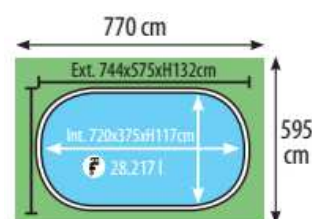

# SERIE GRANADA

<b>Référence</b>	KITPROV738GF	<b>Codice articolo</b>	KITPROV738GF
<b>Description</b>	Piscine ovale acier aspect graphite	<b>Descrizione</b>	Piscina ovale, parete acciaio, colore grafite
<b>Structure</b>	Acier	<b>Struttura</b>	Acciaio
<b>Dimension extérieur</b>	744 x 575 x 132 cm	<b>Dimensione Esterna</b>	744 x 575 x 132 cm
<b>Dimension Interne</b>	730 x 375 x 132 cm	<b>Dimensione interna</b>	730 x 375 x 132 cm
<b>Volume</b>	28,21 m <sup>3</sup>	<b>Volume</b>	28,21 m <sup>3</sup>
<b>Espace nécessaire</b>	770 x 595 cm	<b>Spazio necessario</b>	770 x 595 cm

**Structure** Struttura  
Acier – 45/100 - Aspect graphite  
Acciaio – 45/100 – Finitura grafite

**Liner** Liner  
PVC – bleu – 40/100  
PVC – Blu – 40/100

**Poteaux** Profili  
Margelles : 14: 150x1095mm + 4:  
150x705mm Poteaux verticaux: 18  
Profili superiori: 14: 150x1095mm + 4:  
150x705mm Supporti verticali: 18

### EMBALLAGE IMBALLO

Type Tipo	Box / Scatola
Unité Unità	1
Mesure Misura	120 x 80 x 154 cm
Volume Volume	1,4784 m <sup>3</sup>
Poids Peso	321 kg

### MIS SUR PALETTE PALLET

Type Tipo	Européen / Europeo
Unité Unità	1
Mesure Misura	120 x 80 x 169 cm
Volume Volume	1,6224 m <sup>3</sup>
Poids Peso	335 kg

Vidéo de montage  
Video di montaggio