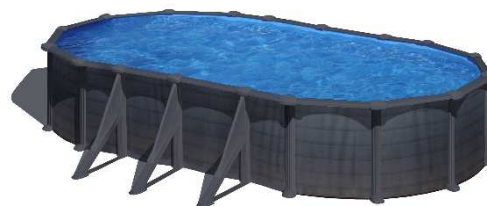

# SERIE GRANADA

<b>Référence</b>	KITPROV738GF	<b>Codice articolo</b>	KITPROV738GF
<b>Description</b>	Piscine ovale acier aspect graphite	<b>Descrizione</b>	Piscina ovale, parete acciaio, colore grafite
<b>Structure</b>	Acier	<b>Struttura</b>	Acciaio
<b>Dimension extérieur</b>	744 x 575 x 132 cm	<b>Dimensione Esterna</b>	744 x 575 x 132 cm
<b>Dimension Interne</b>	730 x 375 x 132 cm	<b>Dimensione interna</b>	730 x 375 x 132 cm
<b>Volume</b>	28,21 m <sup>3</sup>	<b>Volume</b>	28,21 m <sup>3</sup>
<b>Espace nécessaire</b>	770 x 595 cm	<b>Spazio necessario</b>	770 x 595 cm

**Structure** Struttura  
Acier – 45/100 - Aspect graphite  
Acciaio – 45/100 – Finitura grafite

**Liner** Liner  
PVC – bleu – 40/100  
PVC – Blu – 40/100

**Poteaux** Profili  
Margelles : 14: 150x1095mm + 4:  
150x705mm Poteaux verticaux: 18  
Profili superiori: 14: 150x1095mm + 4:  
150x705mm Supporti verticali: 18

### Filtration Filtro

Sable : ± 46 kg (inclus) - Silex 0,4 - 0,8 mm  
Cuve: Ø380 - 180W - Vannes 5 voies. Débit groupe: 5m<sup>3</sup> /h - Débit du système: 4,5m<sup>3</sup> /h  
Sabbia : ± 46 kg (inclusa) - Grammaturo 0,4 - 0,8 mm. Serbatoio : Ø380 - 180W - Valvola 5 vie - Portata: 5m<sup>3</sup> /h - Rendimento: 4,5m<sup>3</sup> /h

### Skimmer Skimmer

couleur: Gris  
Colore: Grigio