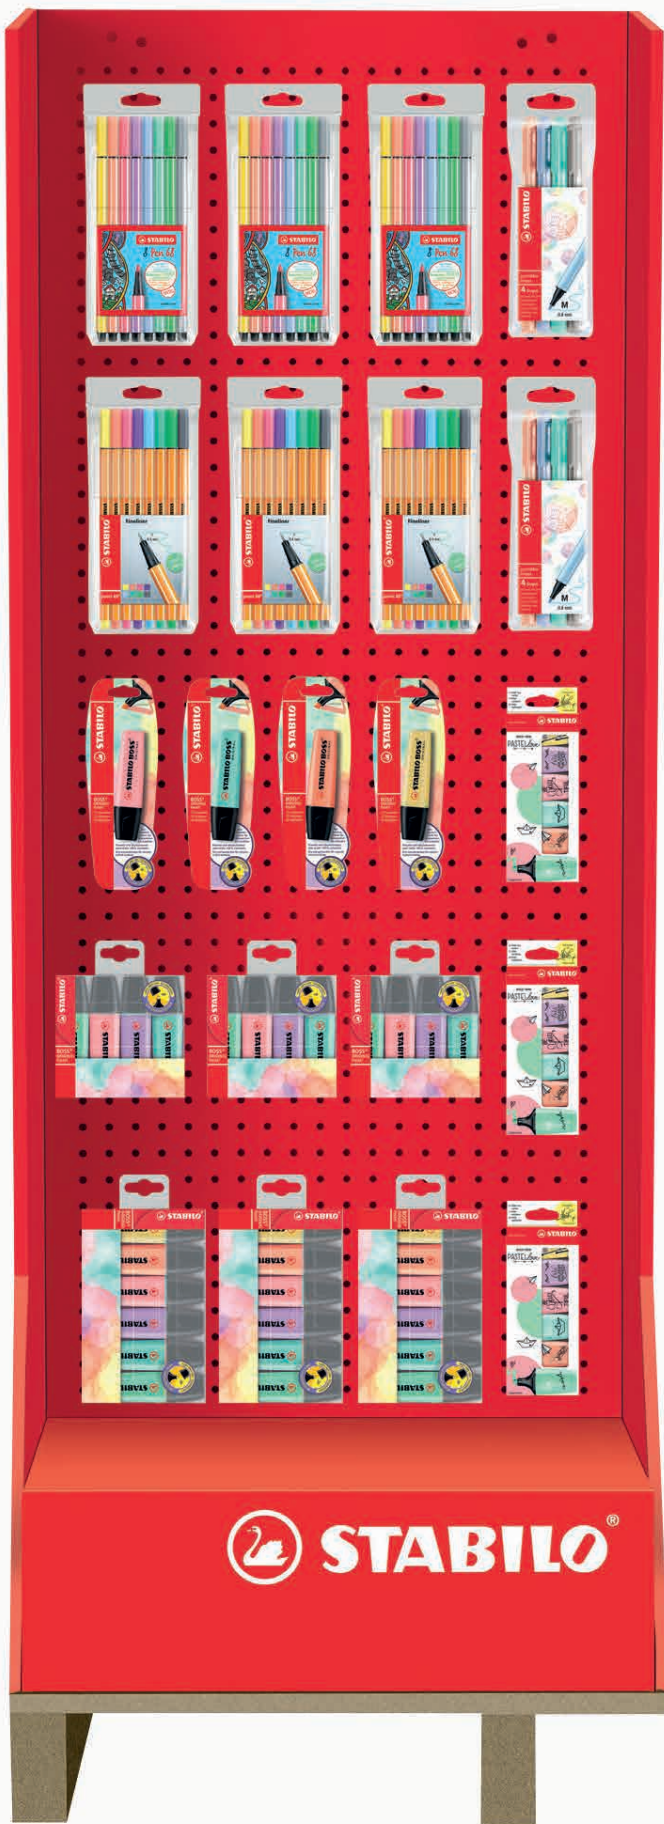

Doppia ampiezza di tratto 2+5 mm

Ricaricabile, con inchiostro a base d'acqua

Edizione completa con 23 diversi colori: 9 neon + 14 pastello

Tra questi la nuova tonalità grigio polvere, il colore più richiesto da tutti i fan STABILO!

23
QT. CF

EAN

5
MASTER

15,87 €
PRZ. UNIT.

PREZZO CONFEZIONE **79,35 €**

CODICE: A000818

STABILO EXPO PASTEL PRECARICATO 7744198

*per scrivere, evidenziare e colorare all'ultima moda!
Espositore precaricato L pari a 1/4 di pallet
(60 x 40 x 159 cm)*