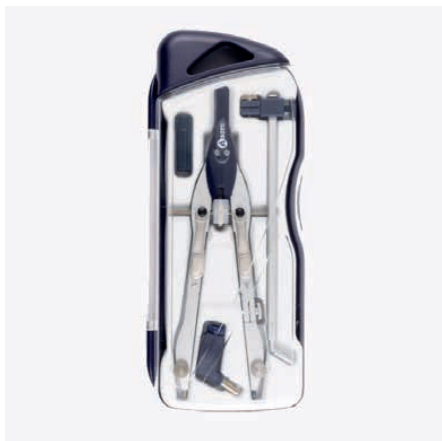

Balaustrone COLORATO in lega di zinco 165 mm con aste fisse e apertura micrometrica + ricambio mine

5
QT. CF

16,50 €
PRZ. CF.

60
MASTER

3,30 €
PRZ. UNIT.

EAN

CODICE: B2008LUX

F.LLI BOTTI BALAUSTRONE CON FRIZIONE E PROLUNGA