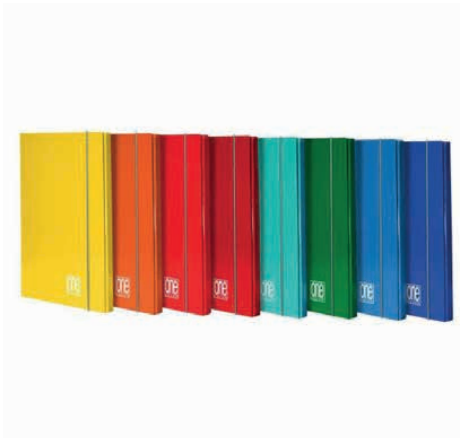

CODICE: BLA638

BLASETTI CARTELLE ZAFFIRO CONF50MIX

Cartelline zaffiro 3 lembi 25x33,5 colori assortiti confezione 50

50
QT. CF

EAN

500
MASTER

0,14 €
PRZ. UNIT.

PREZZO CONFEZIONE 7,00 €