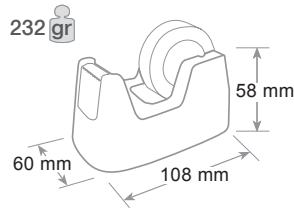

articolo / items / article			inner		master
ref.	colore/color/couleur	Barcode	pz/pcs	Barcode	pz/pcs
441AS	col.ass. B V TU	8007024 503830	12	8007024 503885	72

SMALL

Dispenser tendinastro Wave SMALL Dispenser - Dévidoir

Da banco o scrivania, con base appesantita. Lama taglianastro in metallo. Fondo antiscivolo e antigraffio. Porta nastro adesivo mt 33 x mm 19. Nastro adesivo non incluso.

For desktop with heavy, non-slip, anti-scratch base. Tape cutter in metal. For adhesive tape mt 33 x mm 19. Adhesive tape not supplied.

Pour bureau. Base lourde, anti-glisement et anti-rayures. Lame de coupe en métal. Pour ruban adhésive mt 33 x mm 19. Fourni sans ruban adhésif.