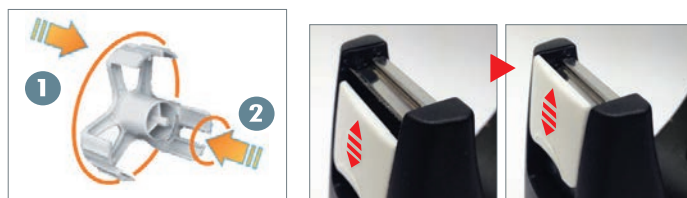

MEDIUM

**Dispenser tendinastro Wave MEDIUM
Dispenser - Dévidoir**

Base appesantita. Lama taglianastro in metallo. Fondo antiscivolo e antigraffio. **Nastro adesivo non incluso.**

With heavy, non-slip, anti-scratch base. Tape cutter in metal. **Adhesive tape not supplied.**

Base lourde, anti-glisserment et anti-rayures. Lame de coupe en métal. **Fourni sans ruban adhésif.**

Con adattatore bivalente per nastri mt. 33 e mt. 66.
Dual adaptor for rolls mt 33 and mt 66.
Avec adaptateur pour rouleau mt 33 et mt 66.

articolo / items / article			inner		master
ref.	colore/color/couleur	Barcode	pz/pcs	Barcode	pz/pcs
N 431TLN	nero / black / noir	8007024 503793	12	8007024 503847	24
A 431TLA	blu / blue / bleu	8007024 503809	12	8007024 503854	24

BIG

**Dispenser tendinastro Wave BIG
Dispenser - Dévidoir**

Da banco o scrivania, con base appesantita. Lama taglianastro in metallo e proteggi lama. Fondo antiscivolo e antigraffio. Con adattatore bivalente per nastri mt 33 e mt 66. **Nastro adesivo non incluso.**

For desktop with heavy, non-slip, anti-scratch base. Tape cutter in metal with a mechanism for safe protection. Dual adaptor for rolls mt 33 and mt 66. **Adhesive tape not supplied.**

Pour bureau. Base lourde, anti-glisserment et anti-rayures. Lame de coupe en métal avec protection de lame. Avec adaptateur pour rouleau mt 33 et mt 66. **Fourni sans ruban adhésif.**

Con adattatore bivalente per nastri mt. 33 e mt. 66.
Dual adaptor for rolls mt 33 and mt 66.
Avec adaptateur pour rouleau mt 33 et mt 66.

Protezione lama
Blade protection - Protection de lame

articolo / items / article			inner		master
ref.	colore/color/couleur	Barcode	pz/pcs	Barcode	pz/pcs
N 421DN	nero / black / noir	8007024 503816	5	8007024 503861	10
A 421DA	blu / blue / bleu	8007024 503823	5	8007024 503878	10