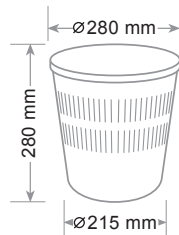

Sopporta carichi pesanti senza flettersi grazie alla barra di rinforzo.
It bears heavy loads without flexing, thanks to the reinforcement bar.
Il porte aussi de lourdes charges sans fléchir, grâce à la barre de renfort.

Portacorrispondenza Classic 15510 Letter tray - Corbeille à courrier

Sovrapponibile ad incastro diritto o a scalare. Compatibile con il modello 25310. Sede per etichette identificative.

Can be stacked vertically or in steps. Compatible with model 25310. Tab area for application of labels.

Empilable en vertical ou à échelle. Compatible avec le modèle 25310. Emplacement pour étiquettes.

N **A** **R** **GR**

colori opachi - mat colors - couleurs opaques

ref.	colore/color/ couleur	8003438...	pz/pcs
15510 N	nero / black / noir	...155252	10
15510 A	blu / blue / bleu	...155153	10
15510 R	rosso / red / rouge	...155139	10
15510 GR	grigio / grey / gris	...155207	10

optional	ref. 03530	ref. 02530		
03530	4 distanziali in plastica 4 plastic risers - 4 rehausses en plastique	...035301	20	
02530	4 distanziali in metallo 4 metal risers - 4 rehausses en métal	...025302	20	

Cestino forato Classic Lt 12 Waste paper bin - Corbeille à papier

Superficie interna liscia per facilitare la pulizia e lo svuotamento. Forma impilabile per guadagnare spazio nel trasporto.

Smooth internal surface to facilitate cleaning. Shape to allow stacking and save space during transport.

Surface lisse interne pour faciliter le nettoyage et jeter facilement les papiers. Empilable pour économiser espace lors du transport.

N **A**

colori opachi - mat colors - couleurs opaques

ref.	colore/color/ couleur	8003438...	pz/pcs
4119 N	nero / black / noir	...041449	20
4119 A	blu / blue / bleu	...041425	20

Cestino Classic Lt 20 Waste paper bin - Corbeille à papier