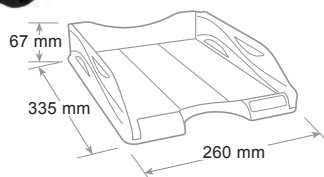

INFRANGIBILE - UNBREAKABLE

ref.	colore/color/ couleur	8003438...	pz/pcs
65510RE	nero / black / noir	...028976	10