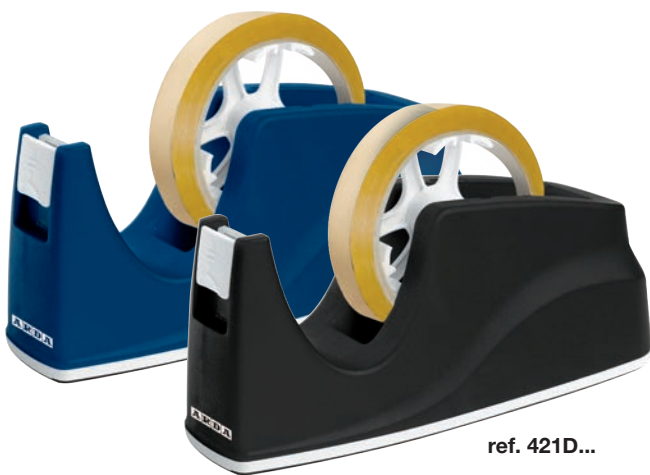

BIG

**Dispenser tendinastro Wave BIG
Dispenser - Dévidoir**

Da banco o scrivania, con base appesantita. Lama taglianastro in metallo e proteggi lama. Fondo antiscivolo e antigraffio. Con adattatore bivalente per nastri mt 33 e mt 66. **Nastro adesivo non incluso.**

For desktop with heavy, non-slip, anti-scratch base. Tape cutter in metal with a mechanism for safe protection. Dual adaptor for rolls mt 33 and mt 66. **Adhesive tape not supplied.**

Pour bureau. Base lourde, anti-glisserment et anti-rayures. Lame de coupe en métal avec protection de lame. Avec adaptateur pour rouleau mt 33 et mt 66. **Fourni sans ruban adhésif.**

ref. 421D...

Con adattatore bivalente per nastri mt. 33 e mt. 66.
Dual adaptor for rolls mt 33 and mt 66.
Avec adaptateur pour rouleau mt 33 et mt 66.

Protezione lama
Blade protection - Protection de lame