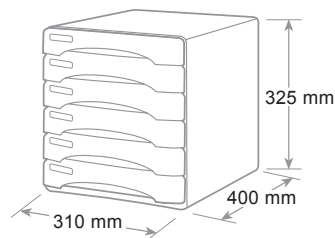

6 CASSETTI
6 drawers
6 tiroirs

ref.	colore/color/ couleur	8003438...	pz/pcs
13G 6P N	nero / black / noir	...713667	1
13G 6P A	blu / blue / blue	...713643	1
13G 6P GR	grigio / grey / gris	...713629	1
TR 13G 6P BL	azzurro / light blue / bleu clair	...723406	1
TR 13G 6P V	verde / green / vert	...723499	1

- ● ● cassetti opachi / mat drawers - tiroirs opaques
- ● ● cassetti trasparenti / transparent drawers - tiroirs transparentes