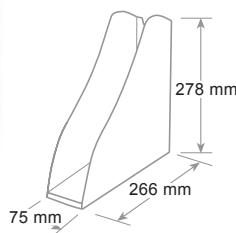

Portariviste Magazine file holder - Porte revues

Le aperture sul dorso permettono di intravedere il contenuto. Forma che permette di estrarre con facilità i documenti dall'archivio.

The content can be clearly seen, the open front making it possible to extract archived material with ease.

La forme et les ouvertures à l'arrière permettent d'entrevoir le contenu et la seuil avant très bas facilite la saisie des documents.

ref.	colore/color/ couleur	8003438...	pz/pcs
7118RE	nero / black / noir	...027955	10