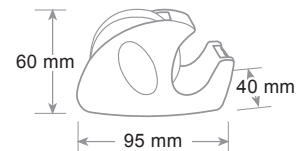

**Chiocciolina tendinastro Riip
Dispenser - Dévidoir**

Porta nastro adesivo mt 33 x mm 19. Lama taglianastro in acciaio. Rotolo di nastro adesivo di alta qualità incluso.

For adhesive tape mt 33 x mm 19. Steel tape cutter. One roll of high quality adhesive tape included.

Pour ruban adhesive mt 33 x mm 19. Lame de coupe en acier. Rouleau de ruban adhésif de haute qualité inclus.

Lama taglianastro in ACCIAIO
Steel tape cutter
Lame de coupe en acier

ref.	articolo / items / article	Ean	inner		master
			pz/pcs	Ean	pz/pcs
C1342TL	RIIP in blister	8007024 134201	20	8007024 503311	20
C1347TL	Display 24 pz./pcs. ass. (ean singolo pz 8007024 503540)	8007024 013476	1	8007024 013476	4

ref.	articolo / items / article	Ean	inner		master
			pz/pcs	Ean	pz/pcs
C1342P	Chiocciolina in blister colori pastello ass.	8007024 504387	20	8007024 504394	20
C1347P	Display 24 pz./pcs. colori pastello assortiti (ean singolo pz 8007024 504325)	8007024 504349	1	8007024 504349	4