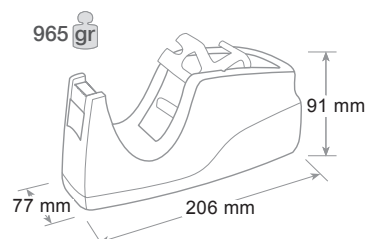

articolo / items / article			inner		master
ref.	colore/color/couleur	Barcode	pz/pcs	Barcode	pz/pcs
N 421DN	nero / black / noir	8007024 503816	5	8007024 503861	10
A 421DA	blu / blue / bleu	8007024 503823	5	8007024 503878	10