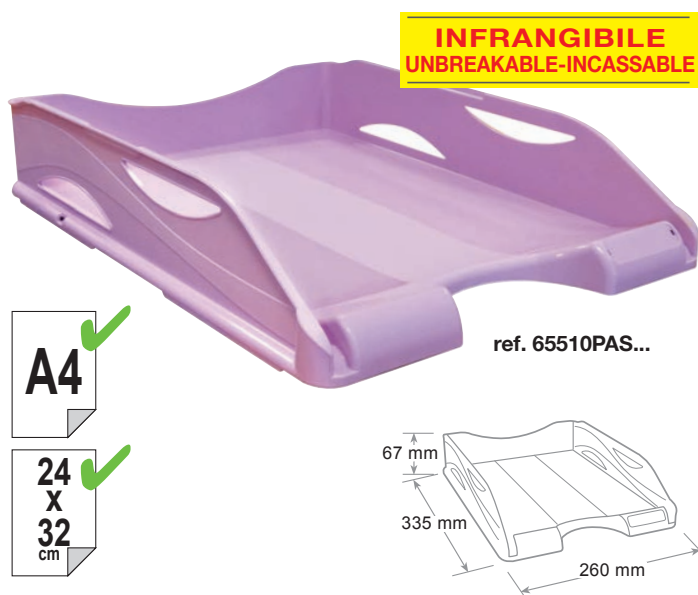

Portacorrispondenza Keep Colour Pastel Letter tray - Corbeille à courrier

Sede per etichetta identificativa. Confezionato in scatola espositore con apertura a strappo.

Tab area for label application. Packaged in a tear-open display box.

Emplacement pour étiquette. Boîte presentoir avec ouverture prédécoupée.

BL V G VI

colori opachi - mat colors - couleurs opaques

ref.	colore/color/ couleur	8003438...	pz/pcs
65510PASBL	azzurro / light blue / bleu	...023032	10
65510PASV	verde / green / vert	...023049	10
65510PASG	giallo / yellow / jaune	...023056	10
65510PASVI	lilla / lilac / lilas	...023063	10
65510PASAS	col. ass.	vedi ean col.	10