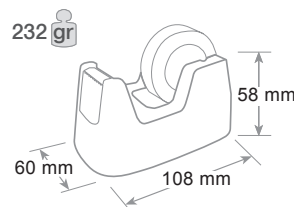

articolo / items / article			inner		master
ref.	colore/color/couleur	Barcode	pz/pcs	Barcode	pz/pcs
N 441N	nero / black / noir	8007024 503694	12	8007024 503700	72
A 441A	blu / blue / bleu	8007024 503601	12	8007024 503632	72