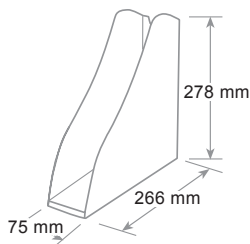

Portariviste Keep Colour Pastel Magazine file holder - Porte revues

Le aperture sul dorso permettono di intravedere il contenuto. Forma che permette di estrarre con facilità i documenti dall'archivio.

The content can be clearly seen, the open front making it possible to extract archived material with ease.

La forme et les ouvertures à l'arrière permettent d'entrevoir le contenu et la seuil avant très bas facilite la saisie des documents.

BL

V

G

VI

colori opachi - mat colors - couleurs opaques

ref.	colore/color/couleur	8003438...	pz/pcs
7118PASBL	azzurro / light blue / bleu	...023124	10
7118PASV	verde / green / vert	...023131	10
7118PASG	giallo / yellow / jaune	...023148	10
7118PASVI	lilla / lilac / lilas	...023155	10
7118PASAS	col. ass.	vedi ean col.	10

Desk organizer Oliver Desk organizer - Organiseur de bureau

Per contenere e organizzare gli accessori di cancelleria. Portapenne estraibile. Piedini antiscivolo per la base, antirumore e antigraffio. Fornito senza accessori di cancelleria raffigurati

Practical and rational offering easy access to all the standard stationery accessories. The pen holder can be removed. Non-slip, noise-reducing, anti-scratch feet. Supplied without the stationery accessories shown in the photo.

Pour rassembler et ranger les accessoires de bureau d'usage quotidien. Le pot à crayon peut être extrait. Patins antidérapants pour la base, anti-bruit et anti-rayures. Livré sans accessoires de papeterie représentés.

BL

V

G

VI

colori opachi - mat colors - couleurs opaques

ref.	colore/color/couleur	8003438...	pz/pcs
4121PBL	azzurro / light blue / bleu	...030740	1/5
4121PV	verde / green / vert	...030757	1/5
4121PG	giallo / yellow / jaune	...030917	1/5
4121PVI	lilla / lilac / lilas	...030764	1/5