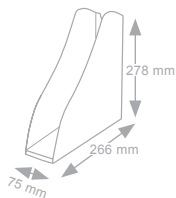

Portariviste Vintage Magazine file holder - Porte revues

Per archiviare riviste, cataloghi, cartelline. Le aperture sul dorso permettono di intravedere il contenuto. La soglia anteriore molto bassa permette di estrarre con facilità i documenti dall'archivio.

To file magazines, catalogues and dossiers. The content can be clearly seen, the open front makes it possible to extract archived material with ease.

Pour ranger les dossiers. La forme et les ouvertures à l'arrière permettent d'entrevoir le contenu et le seuil avant très bas facilite la saisie des documents.

ref.	colore/color/couleur	8003438...	pz/pcs
7118SU	SUGAR	...032263	10