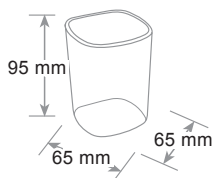

Portapenne Pen holder

ref.	colore/color/ couleur	8003438...	pz/pcs
4111RE	nero / black / noir	...027924	12