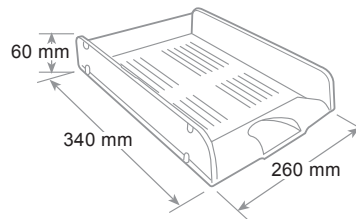

colori opachi - mat colors - couleurs opaques

25310 N	nero / black / noir	...25320	10
25310 A	blu / blue / bleu	...253187	10
25310 R	rosso / red / rouge	...253163	10