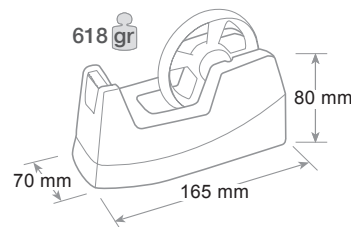

articolo / items / article			inner		master
ref.	colore/color/couleur	Barcode	pz/pcs	Barcode	pz/pcs
N 431TLN	nero / black / noir	8007024 503793	12	8007024 503847	24
A 431TLA	blu / blue / bleu	8007024 503809	12	8007024 503854	24