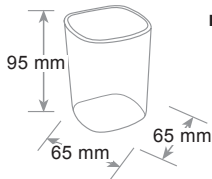

colori trasparenti - transparent colors - couleurs transparentes

ref.	colore/color/couleur	8003438...	pz/pcs
TR4111 CR	cristallo / cristal / cristal	...411181	12
TR4111 BL	azzurro / light blue / bleu clair	...411211	12
TR4111 V	verde / green / vert	...411150	12
TR4111 VI	viola / violet / violet	...411228	12
TR4111 AR	arancio / orange / orange	...411174	12
TR4111 AS	col. ass.	...411105	12