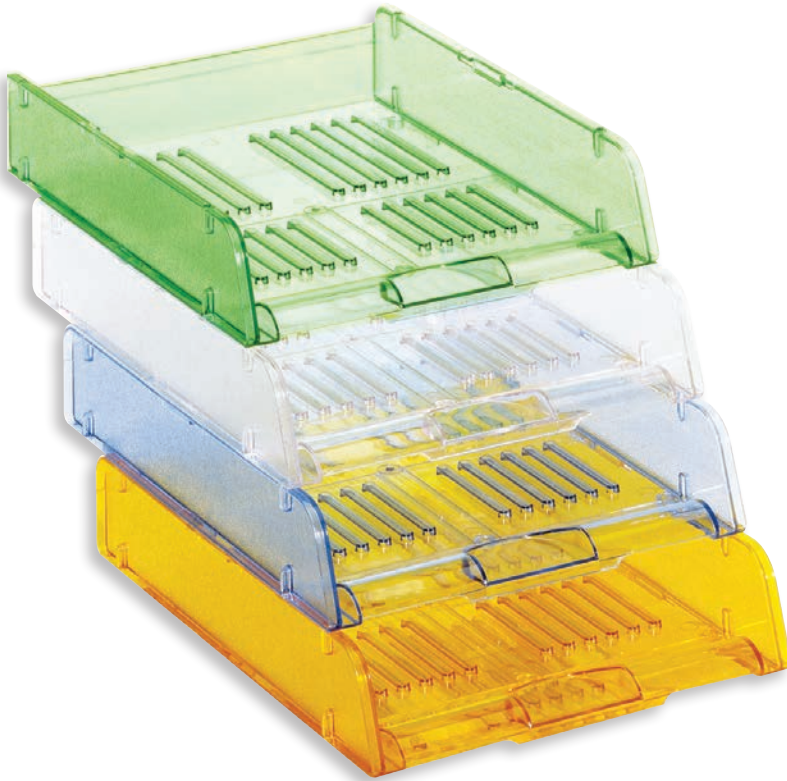

ref. TR25310...

Portacorrispondenza Classic 25310
Letter tray - Corbeille à courrier

Di alta qualità resistente e stabile. Sopporta carichi pesanti senza flettere. Per fogli formato A4 fino a cm 24 x 32. Sovrapponibile ad incastro diritto o a scalare. Compatibile con il modello 15510. Invito centrale per facilitare la presa dei documenti. Sede per etichetta identificativa. A richiesta sono disponibili distanziali per sovrapporre due o più pezzi raddoppiando lo spazio tra i portacorrispondenza. Confezionato in scatola espositore con apertura a strappo.

Classic high quality model tough and stable. It can bear heavy loads without bending. Takes A4 documents and sheets up to cm 24 x 32. Can be stacked vertically or in steps. Compatible with model 15510. Curved tray front for easy removal of documents. Tab area for application of labels. Risers are available optional for stacking of two or more trays in order to double storage space. Packaged in a tear-open display box.

Haute qualité durable et stable. Support charges lourdes sans plier. Accepte le format A4 et jusqu'à cm 24 x 32. Empilable en vertical ou à échelle. Compatible avec le modèle 15510. Ouverture à l'avant pour une bonne saisie des documents. Emplacement pour étiquettes. Sur demande sont disponibles des rehausseurs qui permettent la superposition de 2 ou plus corbeilles et doubler l'espace utile entre les corbeilles. Boîte presentoir avec ouverture prédécoupée.