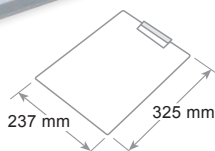

Cartella portablocco con pinza

Clipboard folder - Plaque à pince

Cartella portablocco a 2 ante per formato A4.

In plastica morbida soft-touch. Tasca interna, passante portapenna e pinza nichelata.

Clip board folder A4 size. In soft-touch plastic. Internal pocket, pen loop, nickel plated clip.

Plaque à pince format A4. En plastique soft-touch. Poche intérieure, passant pour stylo et clip nickelé.

■ ■ ■

ref.	colore/color/ couleur	8007627...	pz/pcs
0110 NEO 0000	col. assortiti / col. ass.	...011022	12