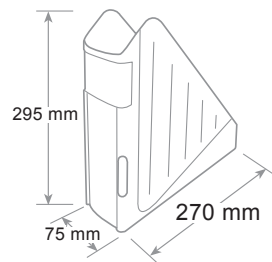

colori opachi - mat colors - couleurs opaques

ref.	colore/color/ couleur	8003438...	pz/pcs
4118 N	nero / black / noir	...411914	10
4118 A	blu / blue / bleu	...411853	10
4118 R	rosso / red / rouge	...411839	10