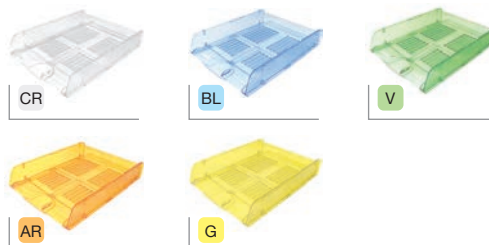

colori trasparenti - transparent colors - couleurs transparentes

ref.	colore/color/ couleur	8003438...	pz/pcs
TR25310 CR	cristallo / cristal / cristal	...125361	10
TR25310 BL	azzurro / light blue / bleu clair	...125330	10
TR25310 V	verde / green / vert	...125347	10
TR25310 AR	arancio / orange / orange	...725318	10
TR25310 G	giallo / yellow / jaune	...253217	10

optionals

03530	4 distanziali in plastica 4 plastic risers 4 rehausseurs en plastique	...035301	20
02530	4 distanziali in metallo 4 metal risers 4 rehausseurs en métal	...025302	20
25304	5 piedini antiscivolo 5 non-slip rubber feet 5 pieds antidérapants	...253040	20