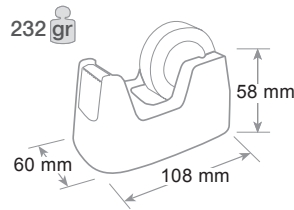

articolo / items / article			inner		master
ref.	colore/color/couleur	Barcode	pz/pcs	Barcode	pz/pcs
441AS	col.ass. B V TU	8007024 503830	12	8007024 503885	72