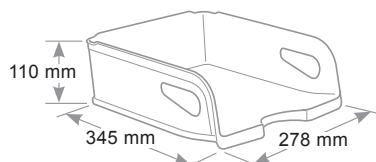

CR

BL

N

ref.	colore/color/couleur	8003438...	pz/pcs
TR18MAXCR	cristallo / cristal / cristal	...023476	6
TR18MAXBL	azzurro / light blue / bleu clair	...023483	6
18MAXN	nero / black / noir	...023490	6