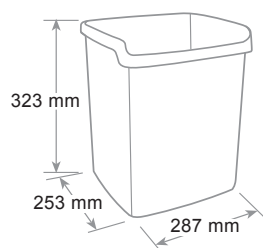

SMALL

MYDESK Colours

Dispenser tendinastro Wave SMALL

Dispenser - Dévidoir

Da banco o scrivania, con base appesantita. Lama taglianastro in metallo. Fondo antiscivolo e antigraffio. Porta nastro adesivo mt 33 x mm 19. Nastro adesivo non incluso.

For desktop with heavy, non-slip, anti-scratch base. Tape cutter in metal. For adhesive tape mt 33 x mm 19. Adhesive tape not supplied.

Pour bureau. Base lourde, anti-glissement et anti-rayures. Lame de coupe en métal. Pour ruban adhésif mt 33 x mm 19. Fourni sans ruban adhésif.

articolo / items / article			inner		master
ref.	colore/color/couleur	Barcode	pz/pcs	Barcode	pz/pcs
441AS	col.ass. B V TU	8007024 503830	12	8007024 503885	72

ref. 8116...

Cestino Mydesk Lt.15

Waste paper bin - Corbeille à papier

Materiale infrangibile. Capacità 15 litri. Superficie interna liscia per facilitare la pulizia e lo svuotamento. Bordo superiore ripiegato. Impilabile per guadagnare spazio nel trasporto. Finitura lucida.

Unbreakable material. 15 litre capacity. Smooth internal surface to facilitate cleaning. Curved, rounded rim. Shape to allow stacking and save space during transport. Glossy finish.

Matériel incassable. Capacité 15 litres. Surface lisse interne pour faciliter le nettoyage et jeter facilement les papiers. Rebord empilable pour économiser espace lors du transport. Finition brillante.

colori opachi - mat colors - couleurs opaques

ref.	colore/color/couleur	Barcode	pz/pcs
8116 B	bianco / white / blanc	...014979	10
8116 N	nero / black / noir	...014948	10
8116 V	verde / green / vert	...014962	10
8116 TU	turchese / turquoise	...014955	10