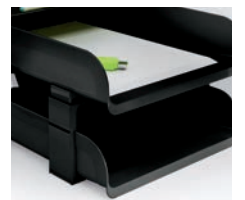

ref. 8530N

ref. 18P4P...

INFRANGIBILI
UNBREAKABLE-INCASSABLE

Cassettiere Mydesk
Drawers cabinet - Bloc tiroirs

Cassetti scorrimento silenzioso, blocco di fine corsa. Accostabili e sovrapponibili con stabilità grazie alle corsie integrate. Abbinamento di superfici lucide e satiniate.