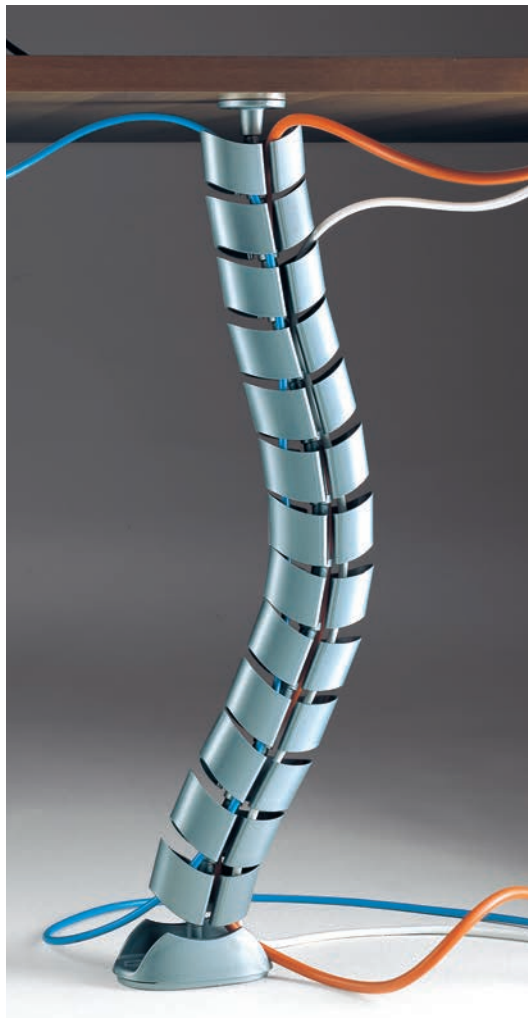

ref. 037701...

Passacavi Vertebra Blocking cables system Système pour les câbles

Sistema di canalizzazione per ordinare e mascherare i cavi elettrici e del computer. Utile in casa e in ufficio.

Kit studiato per scrivanie h. standard 72 cm.