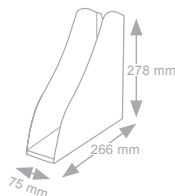

Cassettiere Mydesk Drawers cabinet - Bloc tiroirs

Cassetti scorrimento silenzioso, blocco di fine corsa. Accostabili e sovrapponibili con stabilità grazie alle corsie integrate. Abbinamento di superfici lucide e satinare.

Drawers with quiet operation and slide stops. The cabinets can be lined up or perfectly stacked thanks to built-in lugs. Combination of polished and satin surfaces.

Tiroirs coulissants silencieux et butée d'arrêt. Modulaire et superposition très stable grâce à des ergots. Décor contrasté mat et brillant.

ref.	colore/color/ couleur	8003438...	pz/pcs
18P4PCA	CAMEL	...032218	1

Portacorrispondenza Vintage Letter tray - Corbeille à courrier

Per A4 fino a cm 23 x 32. Sovrapponibile diritto o a scalare. A richiesta sono disponibili distanziali per sovrapporre due o più pezzi raddoppiando lo spazio tra i portacorrispondenza. Finitura lucida.

Takes A4 sheets up to cm 23 x 32. Can be stacked vertically or in steps, remaining stable. Plastic risers are available optional for stacking of two or more trays in order to double storage space. Glossy finish.

Accepte le format A4 et jusqu'à cm 23 x 32. Empilable en vertical ou à échelle. Sont disponibles des rehausse pour la superposition de plus corbeilles et doubler l'espace utile entre les corbeilles. Finition brillante.

ref.	colore/color/ couleur	8003438...	pz/pcs
85510CA	CAMEL	...032249	10

Portariviste Vintage Magazine file holder - Porte revues

Per archiviare riviste, cataloghi, cartelline. Le aperture sul dorso permettono di intravedere il contenuto. La soglia anteriore molto bassa permette di estrarre con facilità i documenti dall'archivio.