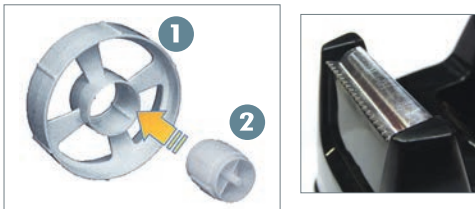

MEDIUM

**Dispenser tendinastro Wave MEDIUM
Dispenser - Dévidoir**

Base appesantita. Lama taglianastro in metallo. Fondo antiscivolo e antigraffio. **Nastro adesivo non incluso.**

With heavy, non-slip, anti-scratch base. Tape cutter in metal. **Adhesive tape not supplied.**

Base lourde, anti-glisserment et anti-rayures. Lame de coupe en métal. **Fourni sans ruban adhésif.**

Con adattatore bivalente per nastri mt. 33 e mt. 66.
Dual adaptor for rolls mt 33 and mt 66.
Avec adaptateur pour rouleau mt 33 et mt 66.

articolo / items / article			inner		master
ref.	colore/color/couleur	Barcode	pz/pcs	Barcode	pz/pcs
N 431TLN	nero / black / noir	8007024 503793	12	8007024 503847	24
A 431TLA	blu / blue / bleu	8007024 503809	12	8007024 503854	24

BIG

**Dispenser tendinastro Wave BIG
Dispenser - Dévidoir**

Da banco o scrivania, con base appesantita. Lama taglianastro in metallo e proteggi lama. Fondo antiscivolo e antigraffio. Con adattatore bivalente per nastri mt 33 e mt 66. **Nastro adesivo non incluso.**

For desktop with heavy, non-slip, anti-scratch base. Tape cutter in metal with a mechanism for safe protection. Dual adaptor for rolls mt 33 and mt 66. **Adhesive tape not supplied.**

Pour bureau. Base lourde, anti-glisserment et anti-rayures. Lame de coupe en métal avec protection de lame. Avec adaptateur pour rouleau mt 33 et mt 66. **Fourni sans ruban adhésif.**

Con adattatore bivalente per nastri mt. 33 e mt. 66.
Dual adaptor for rolls mt 33 and mt 66.
Avec adaptateur pour rouleau mt 33 et mt 66.

Protezione lama
Blade protection - Protection de lame

articolo / items / article			inner		master
ref.	colore/color/couleur	Barcode	pz/pcs	Barcode	pz/pcs
N 421DN	nero / black / noir	8007024 503816	5	8007024 503861	10
A 421DA	blu / blue / bleu	8007024 503823	5	8007024 503878	10