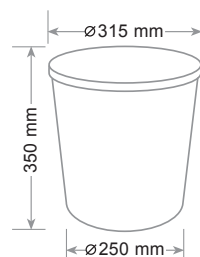

Sopporta carichi pesanti senza flettersi grazie alla barra di rinforzo.
It bears heavy loads without flexing, thanks to the reinforcement bar.
Il porte aussi de lourdes charges sans fléchir, grâce à la barre de renfort.

Portacorrispondenza Classic 15510 Letter tray - Corbeille à courrier

Sovrapponibile ad incastro diritto o a scalare. Compatibile con il modello 25310. Sede per etichette identificative.

Can be stacked vertically or in steps. Compatible with model 25310. Tab area for application of labels.

Empilable en vertical ou à échelle. Compatible avec le modèle 25310. Emplacement pour étiquettes.

N **A** **R** **GR**

colori opachi - mat colors - couleurs opaques

ref.	colore/color/ couleur	8003438...	pz/pcs
15510 N	nero / black / noir	...155252	10
15510 A	blu / blue / bleu	...155153	10
15510 R	rosso / red / rouge	...155139	10
15510 GR	grigio / grey / gris	...155207	10

optional	ref. 03530	ref. 02530		
03530	4 distanziali in plastica 4 plastic risers - 4 rehausses en plastique	...035301	20	
02530	4 distanziali in metallo 4 metal risers - 4 rehausses en métal	...025302	20	

Cestino forato Classic Lt 12 Waste paper bin - Corbeille à papier

Superficie interna liscia per facilitare la pulizia e lo svuotamento. Forma impilabile per guadagnare spazio nel trasporto.

Smooth internal surface to facilitate cleaning. Shape to allow stacking and save space during transport.

Surface lisse interne pour faciliter le nettoyage et jeter facilement les papiers. Empilable pour économiser espace lors du transport.

N **A**

colori opachi - mat colors - couleurs opaques

ref.	colore/color/ couleur	8003438...	pz/pcs
4119 N	nero / black / noir	...041449	20
4119 A	blu / blue / bleu	...041425	20

Cestino Classic Lt 20 Waste paper bin - Corbeille à papier