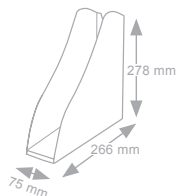

Cassettiere Mydesk Drawers cabinet - Bloc tiroirs

Cassetti scorrimento silenzioso, blocco di fine corsa. Accostabili e sovrapponibili con stabilità grazie alle corsie integrate. Abbinamento di superfici lucide e satinare.

Drawers with quiet operation and slide stops. The cabinets can be lined up or perfectly stacked thanks to built-in lugs. Combination of polished and satin surfaces.

Tiroirs coulissants silencieux et butée d'arrêt. Modulaire et superposition très stable grâce à des ergots. Décor contrasté mat et brillant.

ref.	colore/color/ couleur	8003438...	pz/pcs
18P4PMI	MILK	...032225	1

Portacorrispondenza Vintage Letter tray - Corbeille à courrier

Per A4 fino a cm 23 x 32. Sovrapponibile diritto o a scalare. A richiesta sono disponibili distanziali per sovrapporre due o più pezzi raddoppiando lo spazio tra i portacorrispondenza. Finitura lucida.

Takes A4 sheets up to cm 23 x 32. Can be stacked vertically or in steps, remaining stable. Plastic risers are available optional for stacking of two or more trays in order to double storage space. Glossy finish.

Accepte le format A4 et jusqu'à cm 23 x 32. Empilable en vertical ou à échelle. Sont disponibles des rehausse pour la superposition de plus corbeilles et doubler l'espace utile entre les corbeilles. Finition brillante.

ref.	colore/color/ couleur	8003438...	pz/pcs
85510MI	MILK	...032256	10

Portariviste Vintage Magazine file holder - Porte revues

Per archiviare riviste, cataloghi, cartelline. Le aperture sul dorso permettono di intravedere il contenuto. La soglia anteriore molto bassa permette di estrarre con facilità i documenti dall'archivio.