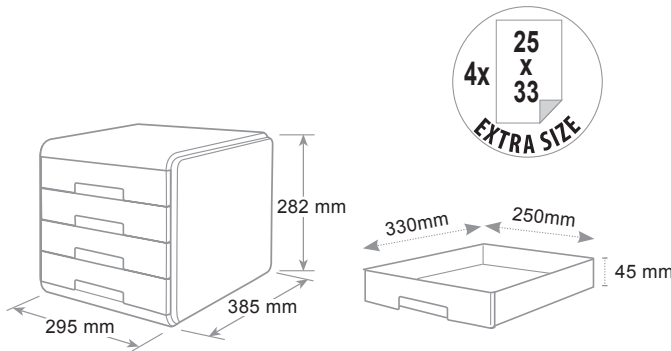

Cassettiere Mydesk
Drawers cabinet - Bloc tiroirs

Cassetti scorrimento silenzioso, blocco di fine corsa. Accostabili e sovrapponibili con stabilità grazie alle corsie integrate. Abbinamento di superfici lucide e satiniate.

Drawers with quiet operation and slide stops. The cabinets can be lined up or perfectly stacked thanks to built-in lugs. Combination of polished and satin surfaces.

Tiroirs coulissants silencieux et butée d'arrêt. Modulaire et superposition très stable grâce à des ergots. Décor contrasté mat et brillant.

B N V TU colori opachi - mat colors - couleurs opaques

ref.	colore/color/ couleur	8003438...	pz/pcs
18P4P B	bianco / white / blanc	...015013	1
18P4P N	nero / black / noir	...014986	1
18P4P V	verde / green / vert	...015006	1
18P4P TU	turchese / turquoise	...014993	1

ref. 19P3PN...