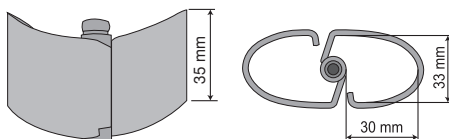

ref.	colore/color/couleur	8003438... pz/pcs
037701 AN	antracite / graphite / graphite	...002679 1