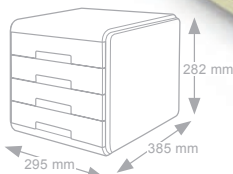

Cassettiere Mydesk Drawers cabinet - Bloc tiroirs

Cassetti scorrimento silenzioso, blocco di fine corsa. Accostabili e sovrapponibili con stabilità grazie alle corsie integrate. Abbinamento di superfici lucide e satinare.

Drawers with quiet operation and slide stops. The cabinets can be lined up or perfectly stacked thanks to built-in lugs. Combination of polished and satin surfaces.

Tiroirs coulissants silencieux et butée d'arrêt. Modulaire et superposition très stable grâce à des ergots. Décor contrasté mat et brillant.

ref.	colore/color/ couleur	8003438...	pz/pcs
18P4PCA	CAMEL	...032218	1

Portacorrispondenza Vintage Letter tray - Corbeille à courrier

Per A4 fino a cm 23 x 32. Sovrapponibile diritto o a scalare. A richiesta sono disponibili distanziali per sovrapporre due o più pezzi raddoppiando lo spazio tra i portacorrispondenza. Finitura lucida.

Takes A4 sheets up to cm 23 x 32. Can be stacked vertically or in steps, remaining stable. Plastic risers are available optional for stacking of two or more trays in order to double storage space. Glossy finish.

Accepte le format A4 et jusqu'à cm 23 x 32. Empilable en vertical ou à échelle. Sont disponibles des rehausse pour la superposition de plus corbeilles et doubler l'espace utile entre les corbeilles. Finition brillante.

ref.	colore/color/ couleur	8003438...	pz/pcs
85510CA	CAMEL	...032249	10

Portariviste Vintage Magazine file holder - Porte revues

Per archiviare riviste, cataloghi, cartelline. Le aperture sul dorso permettono di intravedere il contenuto. La soglia anteriore molto bassa permette di estrarre con facilità i documenti dall'archivio.