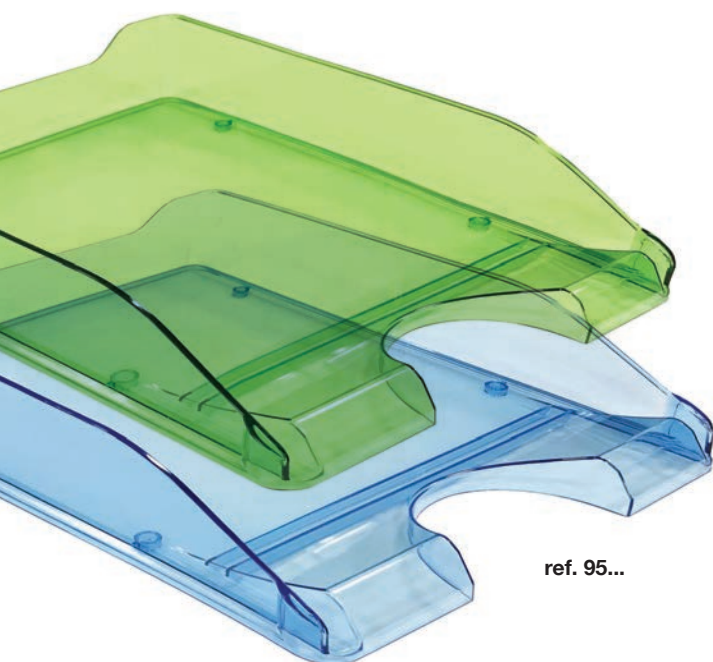

Portacorrispondenza mod. 95

Letter tray - Corbeille à courrier

Per fogli formato A4 fino a cm 24 x 32. Sovrapponibile diritto o a scalare. Ampia apertura frontale che facilita l'accesso ai documenti anche quando sono impilati.

Takes A4 documents and sheets up to cm 24 x 32. Can be stacked vertically or in steps, remaining stable. Curved tray front for easy removal of documents.

Accepte le format A4 et jusqu'à cm 24 x 32. Empilable en vertical ou à échelle. Ouverture à l'avant pour une bonne saisie des documents.

ref. 95...