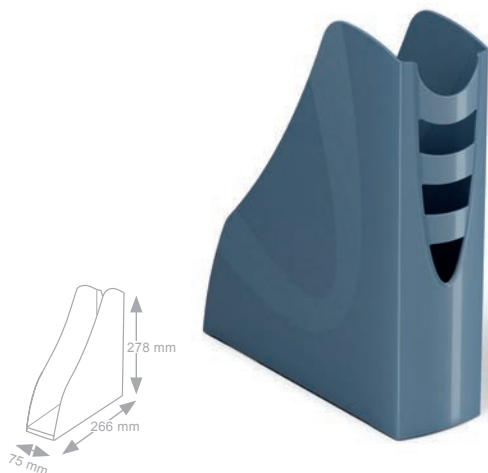

Portariviste Vintage Magazine file holder - Porte revues

Per archiviare riviste, cataloghi, cartelline. Le aperture sul dorso permettono di intravedere il contenuto. La soglia anteriore molto bassa permette di estrarre con facilità i documenti dall'archivio.

To file magazines, catalogues and dossiers. The content can be clearly seen, the open front makes it possible to extract archived material with ease.

Pour ranger les dossiers. La forme et les ouvertures à l'arrière permettent d'entrevoir le contenu et le seuil avant très bas facilite la saisie des documents.

ref.	colore/color/couleur	8003438...	pz/pcs
7118SU	SUGAR	...032263	10