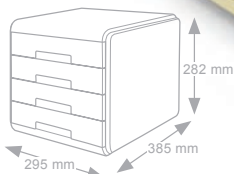

Cassettiere Mydesk Drawers cabinet - Bloc tiroirs

Cassetti scorrimento silenzioso, blocco di fine corsa. Accostabili e sovrapponibili con stabilità grazie alle corsie integrate. Abbinamento di superfici lucide e satinare.

Drawers with quiet operation and slide stops. The cabinets can be lined up or perfectly stacked thanks to built-in lugs. Combination of polished and satin surfaces.

Tiroirs coulissants silencieux et butée d'arrêt. Modulaire et superposition très stable grâce à des ergots. Décor contrasté mat et brillant.