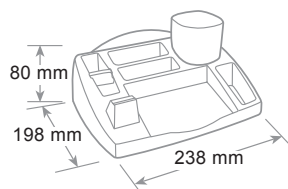

colori traslucidi - translucid colors - couleurs translucides