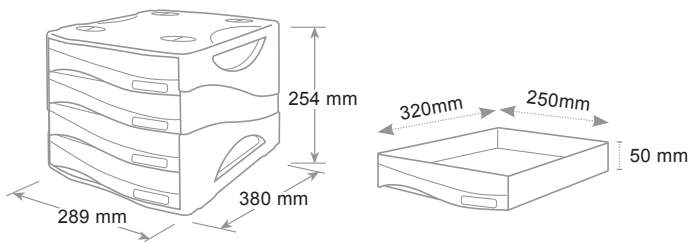

INFRANGIBILI
UNBREAKABLE-INCASSABLE

Cassettiera Keep Colour Pastel
Drawer cabinet - Bloc tiroir

Cassetti a scorrimento silenzioso, blocco di fine corsa, foro sulla base per una presa agevole dei documenti, etichette e portaetichette forniti. Accostabili e sovrapponibili. Piedi antiscivolo e antigraffio per la base.

Drawers with quiet operation, slide stop, hole on the base to facilitate withdrawal of documents, label supplied. The cabinets can be lined up or stacked. Non-slip and anti-scratch rubber feet.

Tiroirs coulissants silencieux et butée d'arrêt, trou de préhension pour saisir aisément les documents, étiquettes et portetiquettes fournies. Modulaire et superposition stable. Livré avec patins antidérapants et anti-rayures.

BL **V** **G** **VI**

colori opachi - mat colors - couleurs opaques

ref.	colore/color/ couleur	8003438...	pz/pcs
GRANDE			
15P4PPASBL	azzurro / light blue / bleu	...022943	1
15P4PPASV	verde / green / vert	...022950	1
15P4PPASG	giallo / yellow / jaune	...022967	1
15P4PPASVI	lilla / lilac / lilas	...022974	1

MINI Cassettiera Keep Colour Pastel
Drawer cabinet - Bloc tiroir

BL **V** **G** **VI**

colori opachi - mat colors - couleurs opaques

ref.	colore/color/ couleur	8003438...	pz/pcs
19P3PPASBL	azzurro / light blue / bleu	...022851	4
19P3PPASV	verde / green / vert	...022868	4
19P3PPASG	giallo / yellow / jaune	...022875	4
19P3PPASVI	lilla / lilac / lilas	...022882	4
19P3PPASAS	col. ass.	vedi ean col.	4