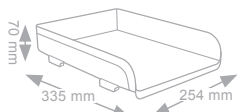

Cassettiere Mydesk Drawers cabinet - Bloc tiroirs

Cassetti scorrimento silenzioso, blocco di fine corsa. Accostabili e sovrapponibili con stabilità grazie alle corsie integrate. Abbinamento di superfici lucide e satinare.

Drawers with quiet operation and slide stops. The cabinets can be lined up or perfectly stacked thanks to built-in lugs. Combination of polished and satin surfaces.

Tiroirs coulissants silencieux et butée d'arrêt. Modulaire et superposition très stable grâce à des ergots. Décor contrasté mat et brillant.

ref.	colore/color/couleur	8003438...	pz/pcs
18P4PSU	SUGAR	...032201	1

Portacorrispondenza Vintage Letter tray - Corbeille à courrier

Per A4 fino a cm 23 x 32. Sovrapponibile diritto o a scalare. A richiesta sono disponibili distanziali per sovrapporre due o più pezzi raddoppiando lo spazio tra i portacorrispondenza. Finitura lucida.

Takes A4 sheets up to cm 23 x 32. Can be stacked vertically or in steps, remaining stable. Plastic risers are available optional for stacking of two or more trays in order to double storage space. Glossy finish.

Accepte le format A4 et jusqu'à cm 23 x 32. Empilable en vertical ou à échelle. Sont disponibles des rehausse pour la superposition de plus corbeilles et doubler l'espace utile entre les corbeilles. Finition brillante.

ref.	colore/color/couleur	8003438...	pz/pcs
85510SU	SUGAR	...032232	10

Portariviste Vintage Magazine file holder - Porte revues

Per archiviare riviste, cataloghi, cartelline. Le aperture sul dorso permettono di intravedere il contenuto. La soglia anteriore molto bassa permette di estrarre con facilità i documenti dall'archivio.