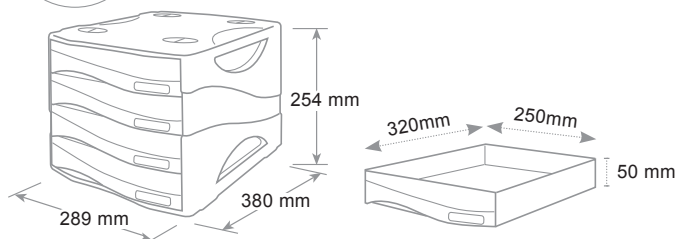

cassetti traslucidi - translucent drawers - tiroirs translucides

ref.	colore/color/ couleur	8003438...	pz/pcs
TR 15P 4P BL	azzurro / light blue / bleu clair	...005175	1
TR 15P 4P V	verde / green / vert	...005182	1
TR 15P 4P AR	arancio / orange / orange	...005199	1
TR 15P 4P GR	grigio / grey / gris	...010308	1