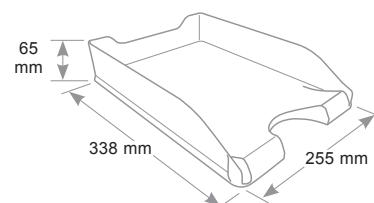

ref.	colore/color/couleur	8003438...	pz/pcs
TR95CR	cristallo / cristal / cristal	...023537	10
TR95BL	azzurro / light blue / bleu clair	...023544	10
TR95V	verde / green / vert	...023551	10
95N	nero / black / noir	...023568	10