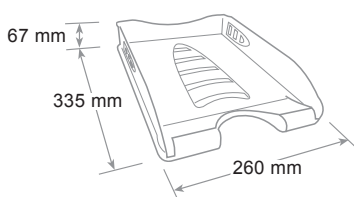

Sunrise

75510

Portacorrispondenza Sunrise 75510

Letter tray - Corbeille à courrier

Per fogli formato A4 fino a cm 24 x 32. Sovrapponibile diritto o a scalare. Confezionato in scatola espositore con apertura a strappo.

Takes A4 documents and sheets up to cm 24 x 32. Can be stacked vertically or in steps, remaining stable. Packaged in a tear-open display box.

Accepte le format A4 et jusqu'à cm 24 x 32. Empilable en vertical ou à échelle. Boîte presentoir avec ouverture prédécoupée.

colori opachi - mat colors - couleurs opaques

ref.	colore/color/couleur	8003438...	pz/pcs
75510 N	nero / black / noir	...013859	10
75510 A	blu / blue / bleu	...013866	10
75510 V	verde / green / vert	...014788	10
75510 B	bianco / white / blanc	...014672	10
75510 R	rosso / red / rouge	...018700	10

colori trasparenti - transparent colors - couleurs transparentes

ref.	colore/color/couleur	8003438...	pz/pcs
TR75510 CR	cristallo / cristal / cristal	...013880	10
TR75510 BL	azzurro / light blue / bleu clair	...013897	10
TR75510 AR	arancio / orange / orange	...013927	10
TR75510 V	verde / green / vert	...013903	10
TR75510 VI	viola / violet / violet	...013910	10

mod. 95

Portacorrispondenza mod. 95

Letter tray - Corbeille à courrier

Per fogli formato A4 fino a cm 24 x 32. Sovrapponibile diritto o a scalare. Ampia apertura frontale che facilita l'accesso ai documenti anche quando sono impilati.

Takes A4 documents and sheets up to cm 24 x 32. Can be stacked vertically or in steps, remaining stable. Curved tray front for easy removal of documents.

Accepte le format A4 et jusqu'à cm 24 x 32. Empilable en vertical ou à échelle. Ouverture à l'avant pour une bonne saisie des documents.