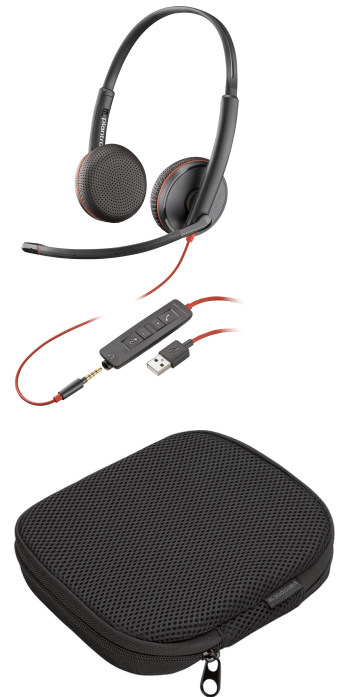

POLY Cuffie Blackwire 3225 stereo USB-A (sfuse)

Marchio : POLY

Codice prodotto: 80S11A6

Nome del prodotto : Cuffie Poly Blackwire 3225 stereo USB-A (sfuse)

Cuffie Poly Blackwire 3225 stereo USB-A (sfuse)

POLY Cuffie Blackwire 3225 stereo USB-A (sfuse):

Scegliete liberamente la vostra modalità di lavoro

La cuffia Blackwire 3200 Series offre una qualità audio espressamente concepita per le esigenze degli ambienti aziendali. Con il suo design elegante e l'asta flessibile per il microfono, adattabile alle proporzioni dell'utente, è la soluzione ideale per tutti.

POLY Cuffie Blackwire 3225 stereo USB-A (sfuse). Tipo di prodotto: Auricolare. Tecnologia di connessione: Cablato. Utilizzo raccomandato: Ufficio, Lunghezza cavo: 2,27 m. Peso: 87 g. Colore del prodotto: Nero