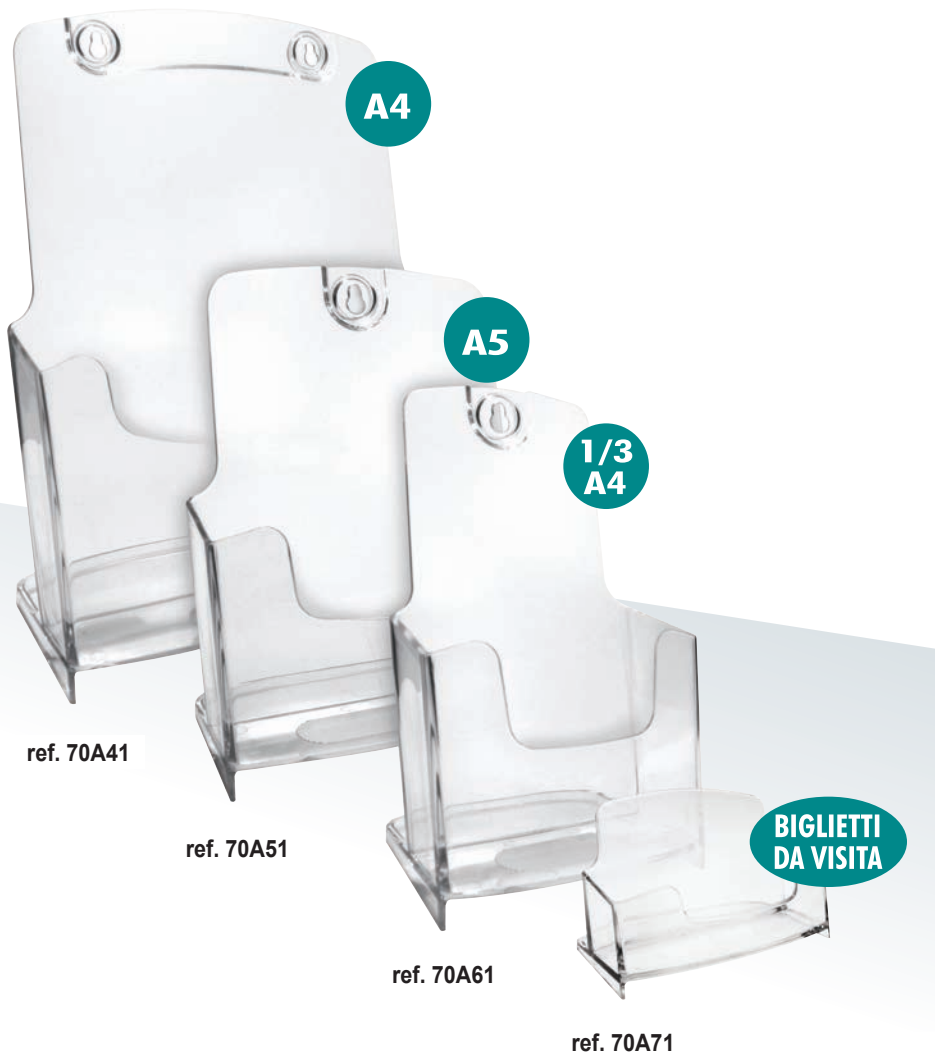

Strumenti ideali per una perfetta comunicazione
Ideal tools for perfect communication
Outils idéaux pour une communication parfaite

Modulari, da parete e da banco, a scomparti singoli o multipli, i portadépliants Arda sono in grado di rispondere alle moderne esigenze espositive. Particolare attenzione è stata posta al design e alla funzionalità. Possono entrare l'uno nell'altro così da guadagnare spazio sul banco e migliorare l'organizzazione di esposizione. Realizzati in materiale plastico trasparente per una perfetta visione del contenuto. Il dorso leggermente inclinato e il fondo con scanalature integrate, garantiscono un'ottima stabilità del materiale esposto.

PORTADEPLIANT modulari, a scomparti SINGOLI

Literature holders. Several format, singles compartments.
Présentoirs de documents. Modulaires, a compartiment unique.

ref. 70A71

ref. 70A41 - 70A51 - 70A61