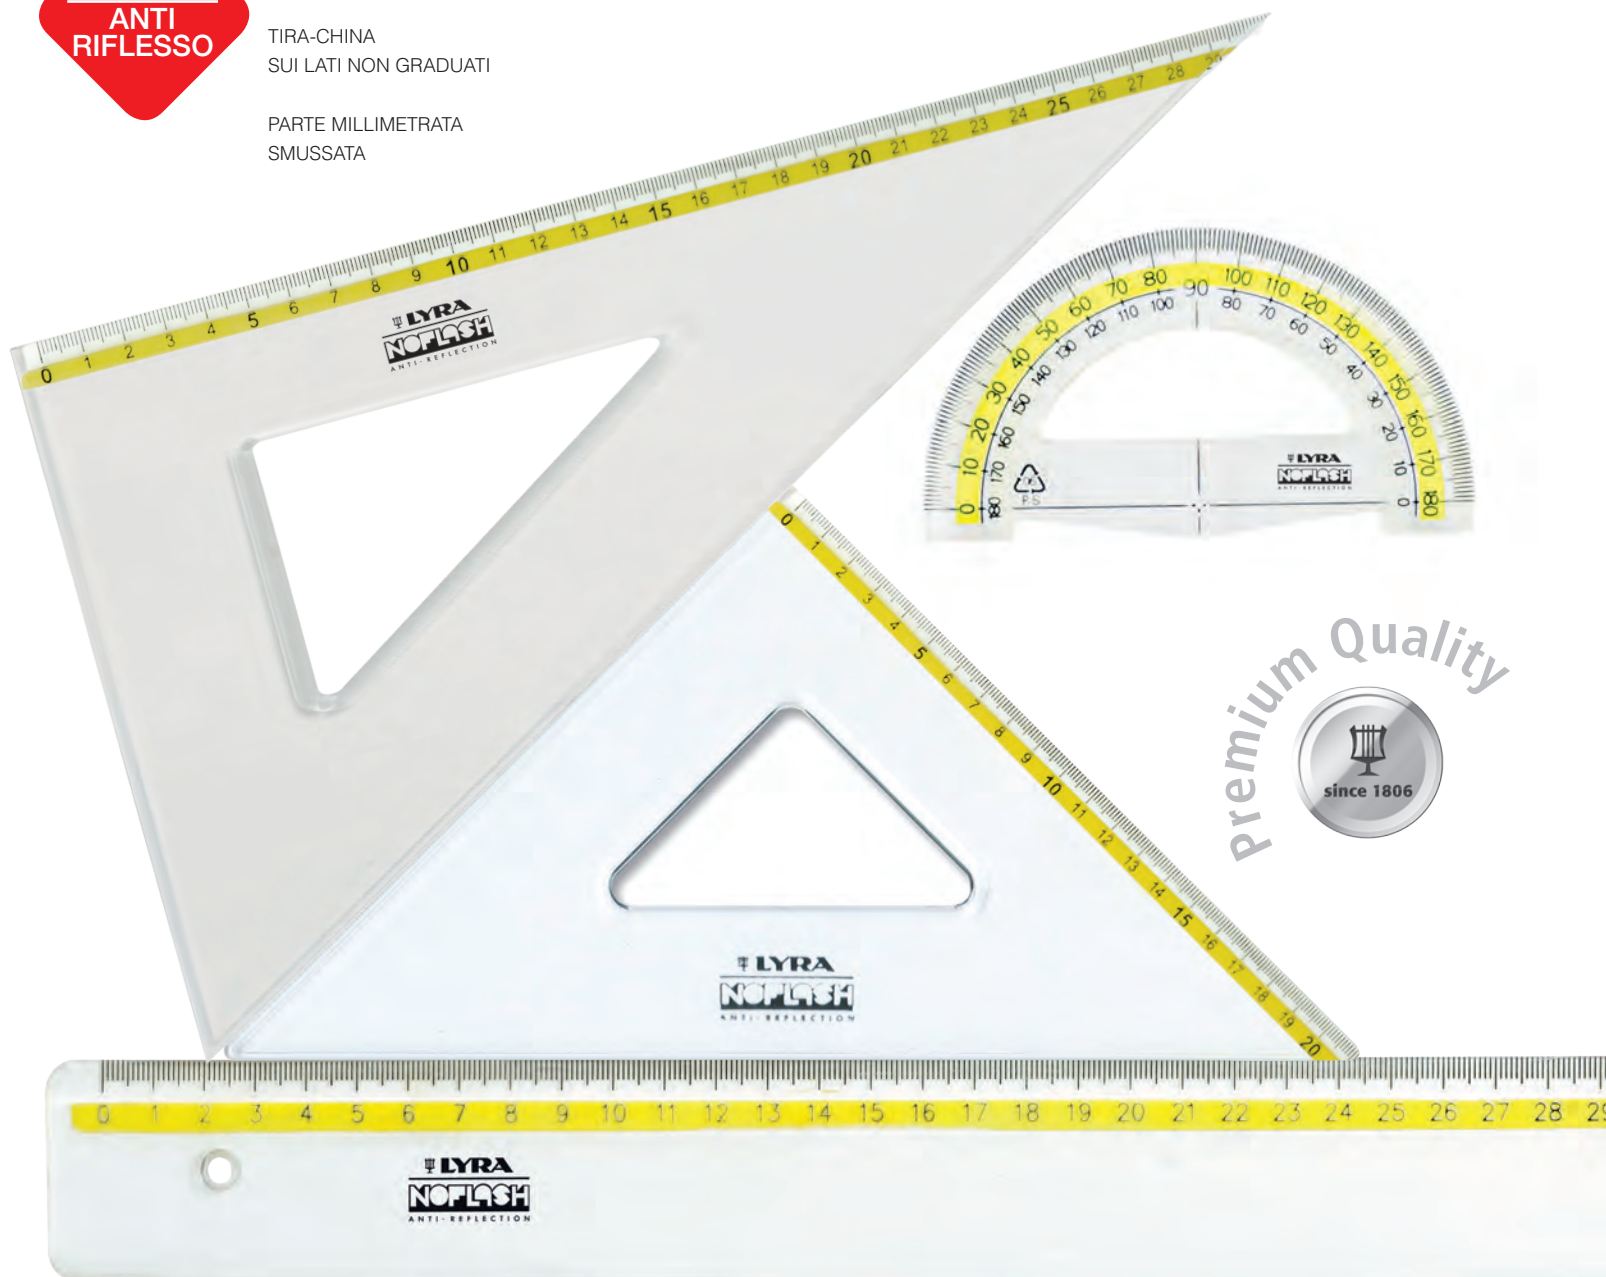

**NO FLASH
ANTI
RIFLESSO**

MASSIMA VISIBILITÀ

TRASPARENTI

TIRA-CHINA

SUI LATI NON GRADUATI

PARTE MILLIMETRATA

SMUSSATA

Premium Quality

LYRA METAL

Una linea in solido metallo che permette di migliorare la stabilità nell'utilizzo, garantita da una durata imbattibile.

Code	8000825	Lyra Metal	8000825	mm	Kg	8000825	€-	€+			
N51100	963100	Busta PVC appendibile 32cm/45°	Squadre	970740	3	30	425 x 230 x 155	4,66	963117	-	-
N51200	963124	Busta PVC appendibile 37cm/45°	Squadre	970733	3	30	-	4,30	963131	-	-
N51400	963162	Busta PVC appendibile 32cm/60°	Squadre	970726	3	30	425 x 228 x 158	4,93	963179	-	-
N51500	963186	Busta PVC appendibile 37cm/60°	Squadre	970719	3	30	-	-	963193	-	-
N51600	963209	Busta PVC appendibile 30cm	Righe con gomma	970887	3	30	590 x 220 x 90	2,90	963216	-	-
N51800	963247	Busta PVC appendibile 50cm	Righe con gomma	970870	3	30	-	4,00	963254	-	-
N51900	963261	Busta PVC appendibile 60cm	Righe con gomma	970863	3	30	-	4,75	963278	-	-
N52100	963308	Busta PVC appendibile 80cm	Righe con gomma	970856	3	30	-	6,92	963315	-	-
N52200	963322	Busta PVC appendibile 100cm	Righe con gomma	970849	3	30	1040 x 180 x 95	7,64	963339	-	-
N53000	963483	Busta PVC appendibile 20cm	Decimetri	970702	3	30	425 x 230 x 155	2,16	963490	-	-
N53100	963506	Busta PVC appendibile 30cm	Decimetri	970894	3	30	-	2,96	963513	-	-
N53200	963520	Busta PVC appendibile 60cm	Righe a "T"	970832	1	10	795 x 180 x 95	3,28	963537	-	-
N53400	963568	Busta PVC appendibile 80cm	Righe a "T"	970825	1	10	900 x 180 x 100	3,82	963575	-	-