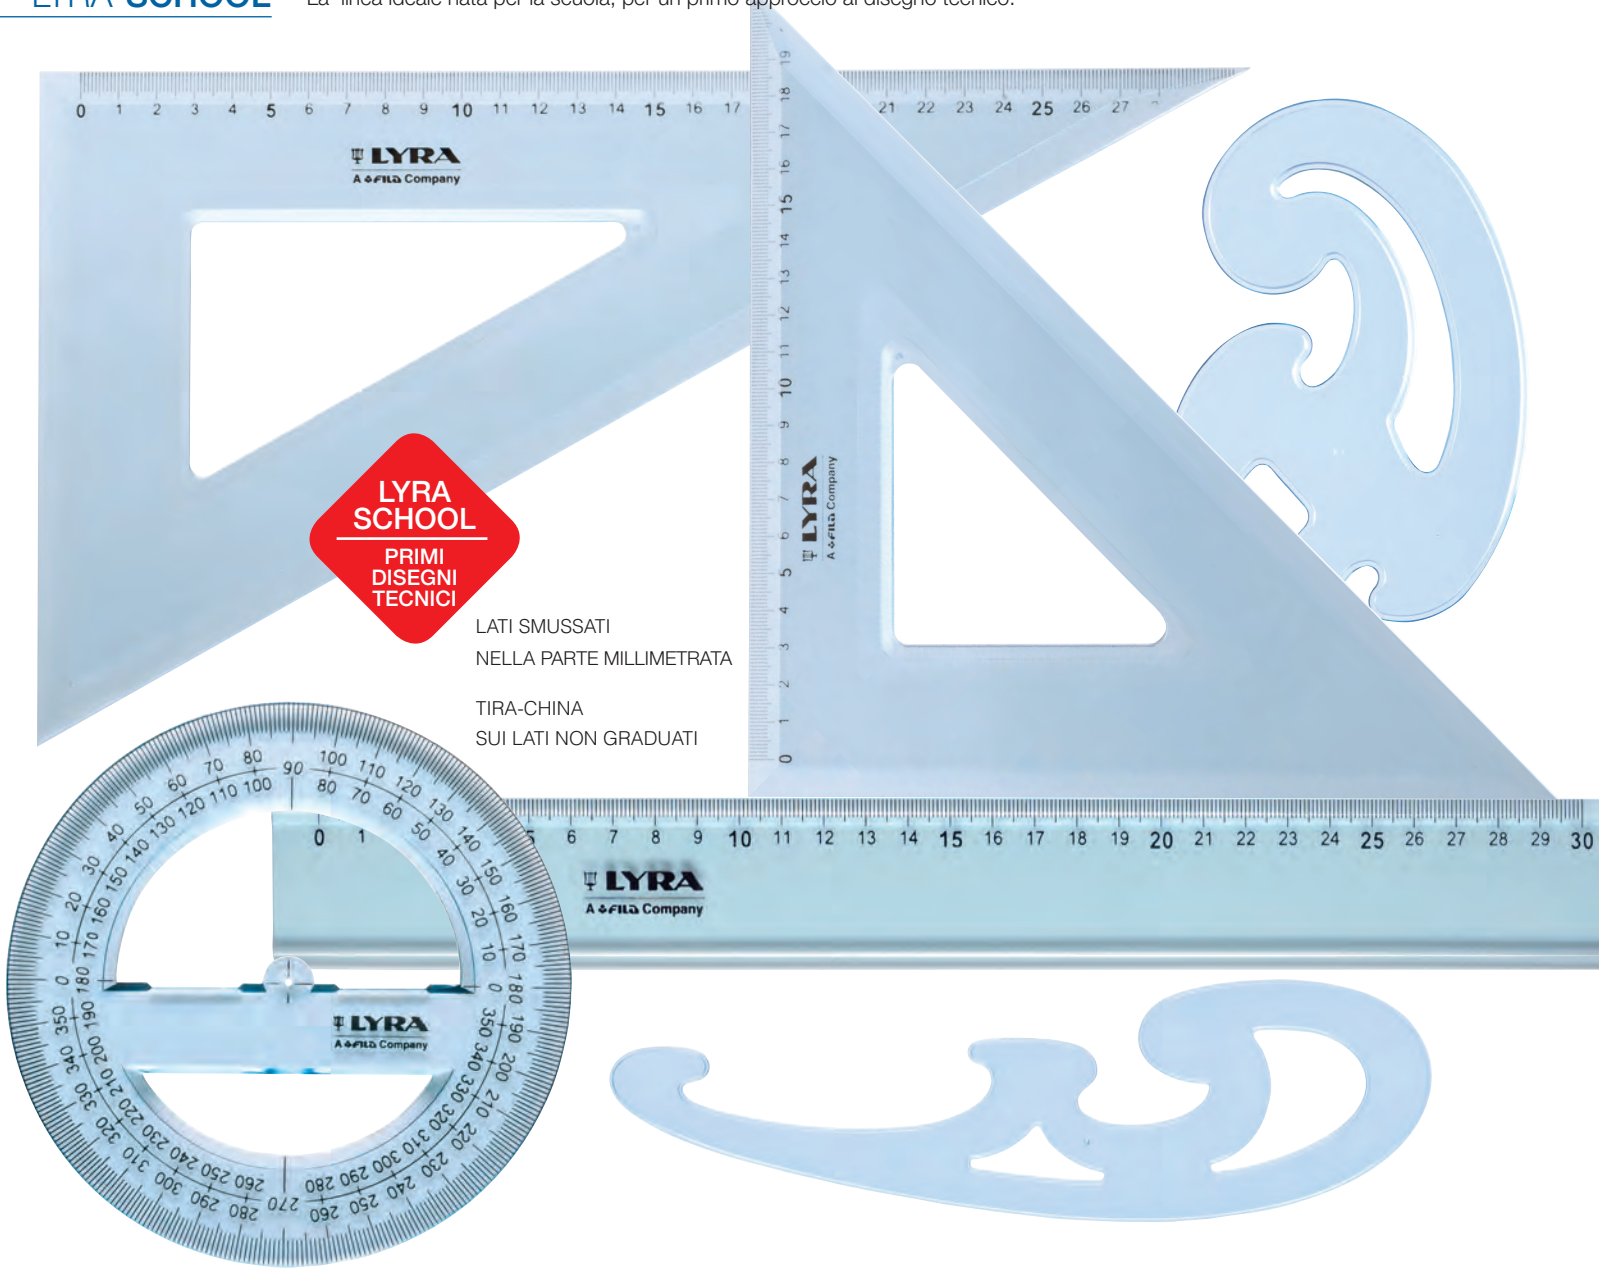

LYRA METAL

Una linea in solido metallo che permette di migliorare la stabilità nell'utilizzo, garantita da una durata imbattibile.

Code	8000825	Lyra Metal	8000825	mm	Kg	8000825	€-	€+			
N51100	963100	Busta PVC appendibile 32cm/45°	Squadre	970740	3	30	425 x 230 x 155	4,66	963117	-	-
N51200	963124	Busta PVC appendibile 37cm/45°	Squadre	970733	3	30	-	4,30	963131	-	-
N51400	963162	Busta PVC appendibile 32cm/60°	Squadre	970726	3	30	425 x 228 x 158	4,93	963179	-	-
N51500	963186	Busta PVC appendibile 37cm/60°	Squadre	970719	3	30	-	-	963193	-	-
N51600	963209	Busta PVC appendibile 30cm	Righe con gomma	970887	3	30	590 x 220 x 90	2,90	963216	-	-
N51800	963247	Busta PVC appendibile 50cm	Righe con gomma	970870	3	30	-	4,00	963254	-	-
N51900	963261	Busta PVC appendibile 60cm	Righe con gomma	970863	3	30	-	4,75	963278	-	-
N52100	963308	Busta PVC appendibile 80cm	Righe con gomma	970856	3	30	-	6,92	963315	-	-
N52200	963322	Busta PVC appendibile 100cm	Righe con gomma	970849	3	30	1040 x 180 x 95	7,64	963339	-	-
N53000	963483	Busta PVC appendibile 20cm	Decimetri	970702	3	30	425 x 230 x 155	2,16	963490	-	-
N53100	963506	Busta PVC appendibile 30cm	Decimetri	970894	3	30	-	2,96	963513	-	-
N53200	963520	Busta PVC appendibile 60cm	Righe a "T"	970832	1	10	795 x 180 x 95	3,28	963537	-	-
N53400	963568	Busta PVC appendibile 80cm	Righe a "T"	970825	1	10	900 x 180 x 100	3,82	963575	-	-