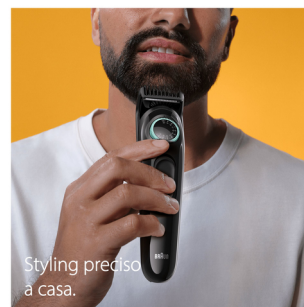

**BRAUN****Braun BeardTrimmer 3 BT3411 Regolabarba Uomo****Marchio :** Braun**Famiglia del prodotto:**  
BeardTrimmer 3**Codice prodotto:** 80708180**Nome del prodotto :** Braun  
BT3411 Regolabarba Uomo

Regolarbarba Uomo E Rasoio Elettrico Barba BT3411, Con Lama Ultra Affilata, 40 Impostazioni Di Lunghezza, Autonomia Senza Fili Di 50 Minuti, Ricaricabile

Braun BeardTrimmer 3 BT3411 Regolabarba Uomo:

Ottieni risultati come dal barbiere a casa grazie al Regolabarba uomo Braun Series 3. Preciso ad ogni passata, è dotato di lame ultra affilate in grado di garantire uniformità ottimale per qualsiasi tipo di barba. Tagliacapelli uomo con selettore di precisione con 40 impostazioni di lunghezza.

Contenuto della scatola:

- 1 Rasoio elettrico barba con testina del rifinitore in plastica inclusa
- 1 Pettine di precisione per barba (0,5-10 mm)
- 1 Pettine di precisione per capelli (10,5-20 mm)
- 1 Spazzolina di pulizia