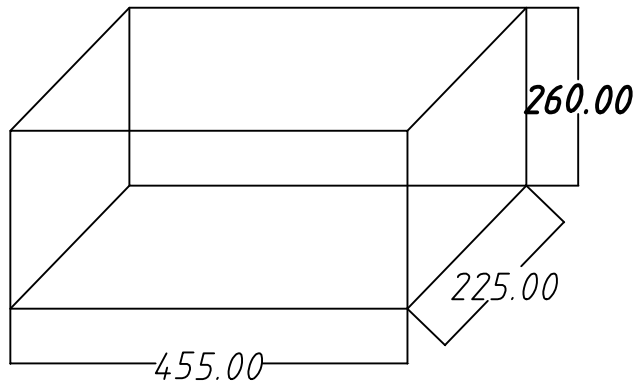

Segnalazione del livello di batteria

20 pcs/carton
Carton inner size: 455*225*260MM
28 cartons/pallet
Pallet size: 1200*800*150MM