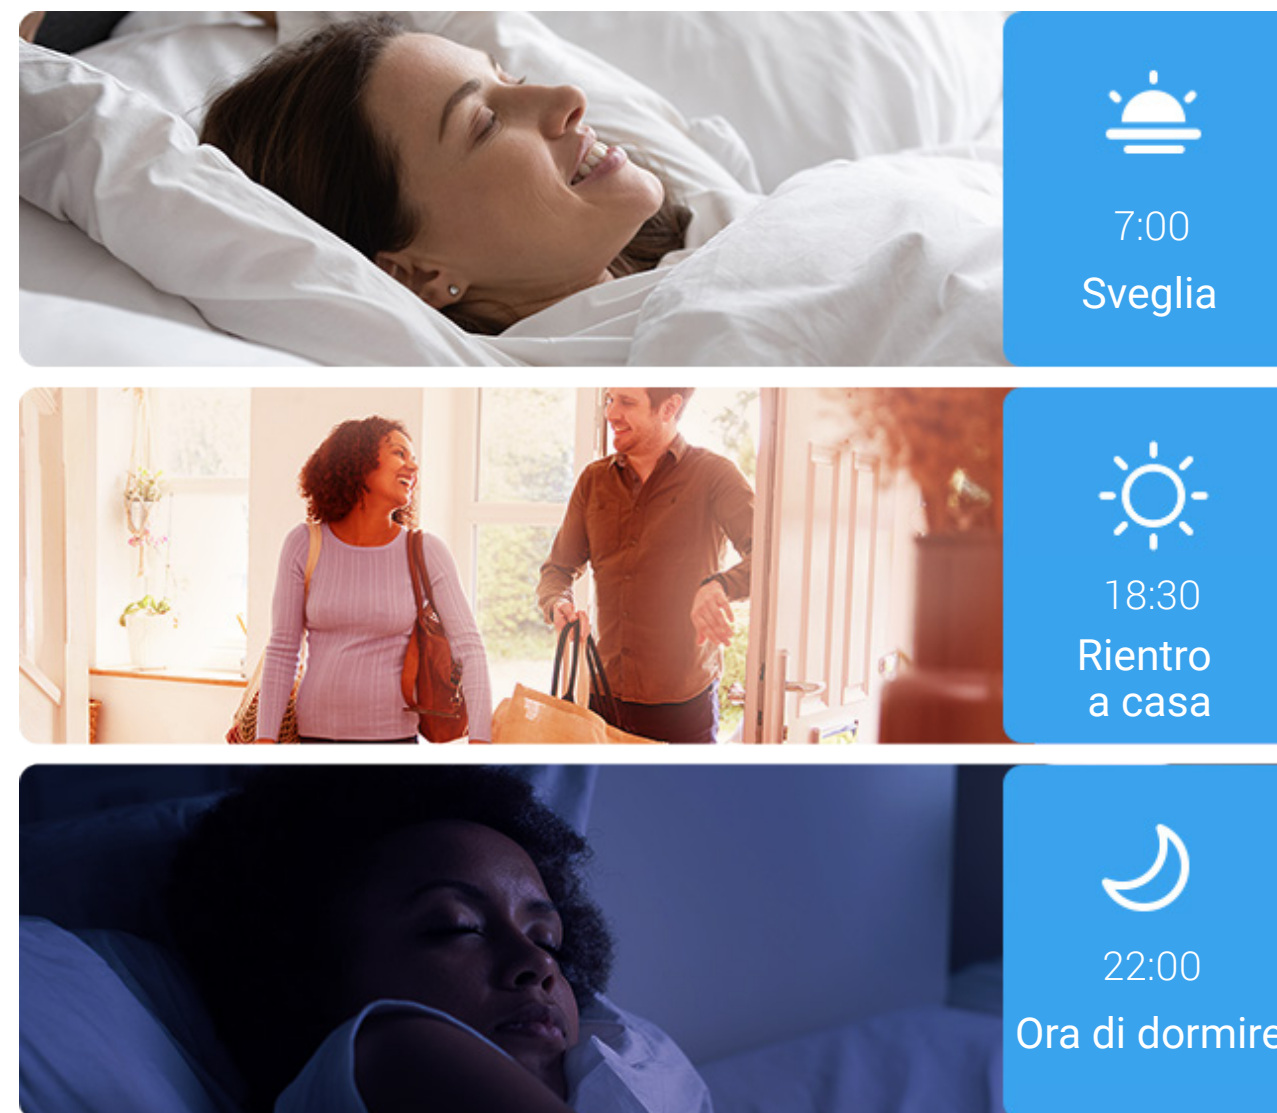

Luminosità regolabile, 806 lumen

Luce calda, 2.700 K

Wi-Fi a 2,4 GHz

Non è necessario un hub

Controllo a distanza tramite l'app

Controllo vocale tramite l'Assistente Google e Alexa.

Pianificazione e timer

Risparmio energetico

Aumenta o attenua la luminosità in base alle esigenze.

Crea un'illuminazione confortevole con pochi tocchi sulla app.
Aumenta la luminosità per leggere e attenuala prima di dormire.

Personalizza l'atmosfera.

Accendi e spegni facilmente le luci in momenti specifici della giornata.

Controlla le luci ovunque ti trovi.

Con l'app EZVIZ puoi accendere la luce del giardino mentre torni a casa o controllare se hai dimenticato di spegnere le luci di casa, una volta raggiunto l'ufficio.