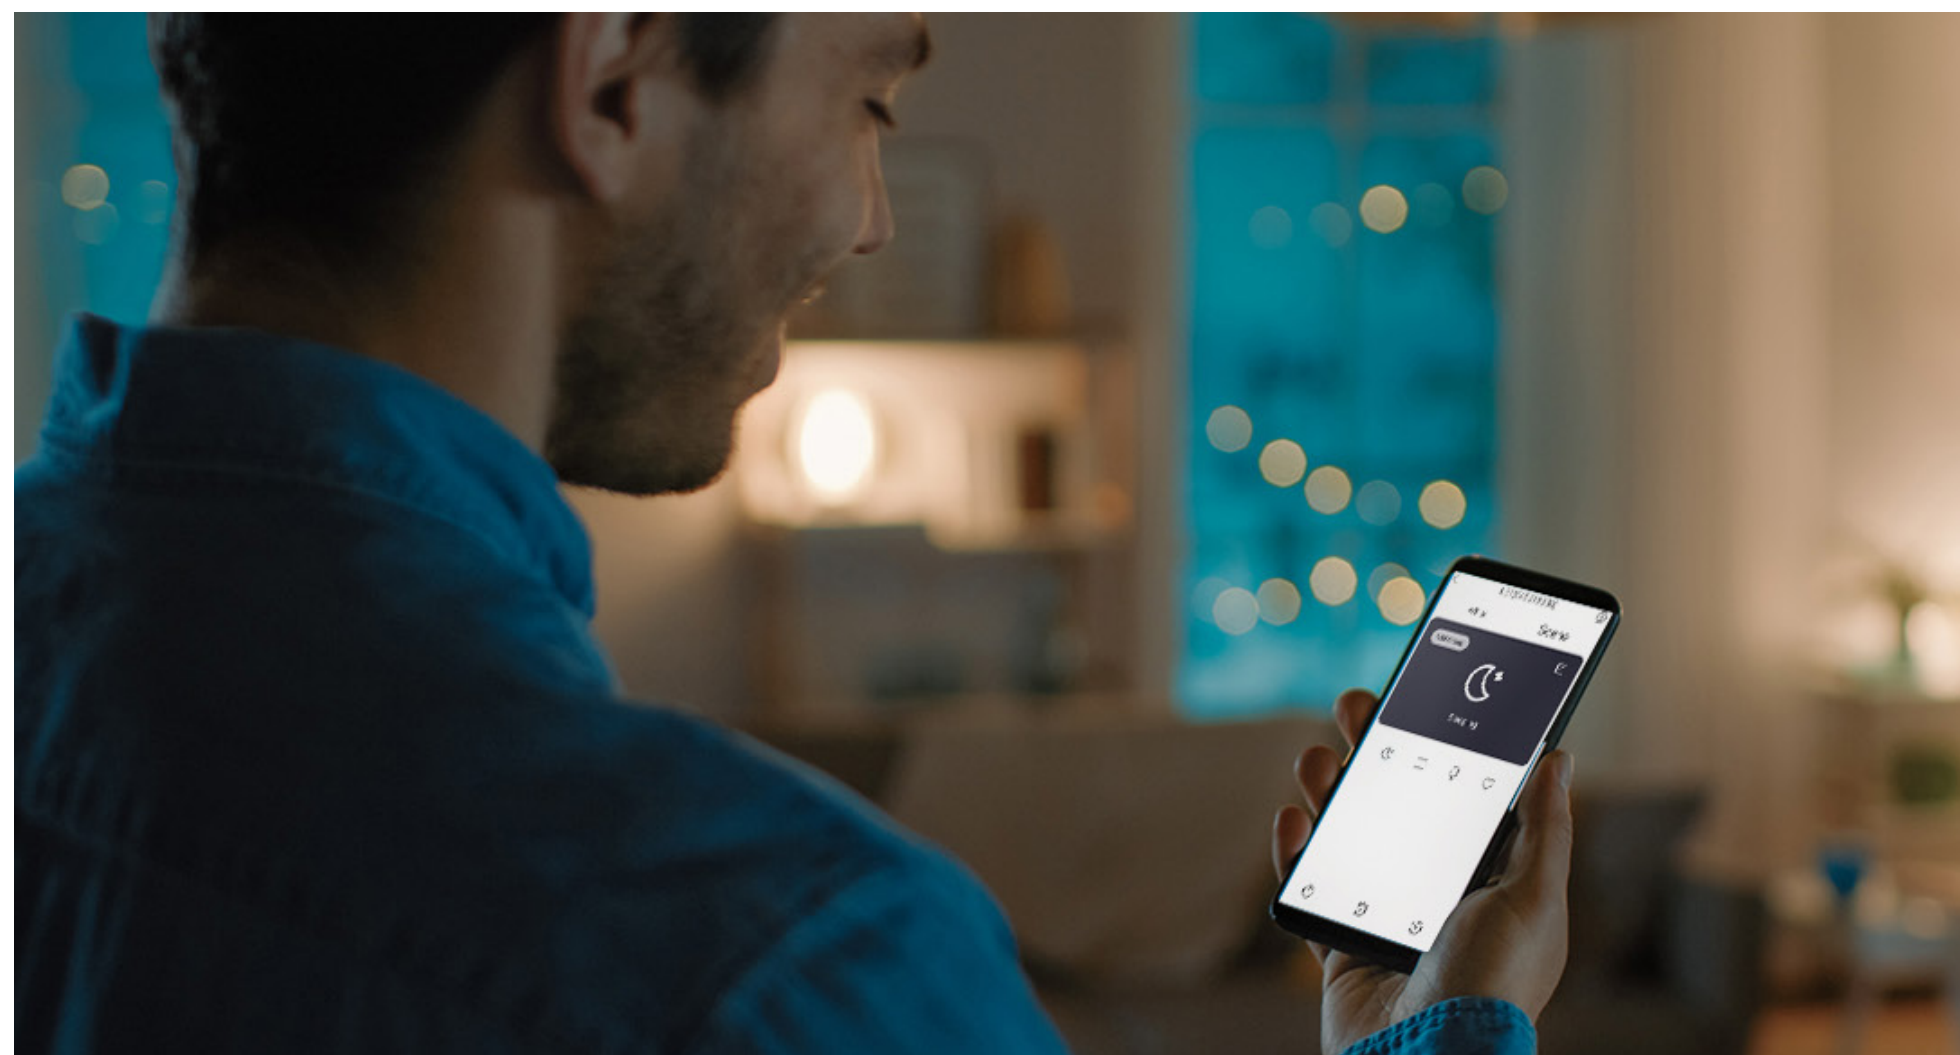

Personalizza l'atmosfera.

Si può scegliere tra quattro modalità di illuminazione pronte all'uso, in base alle abitudini quotidiane o all'umore del momento. È anche possibile personalizzare ogni ambiente nel modo preferito.