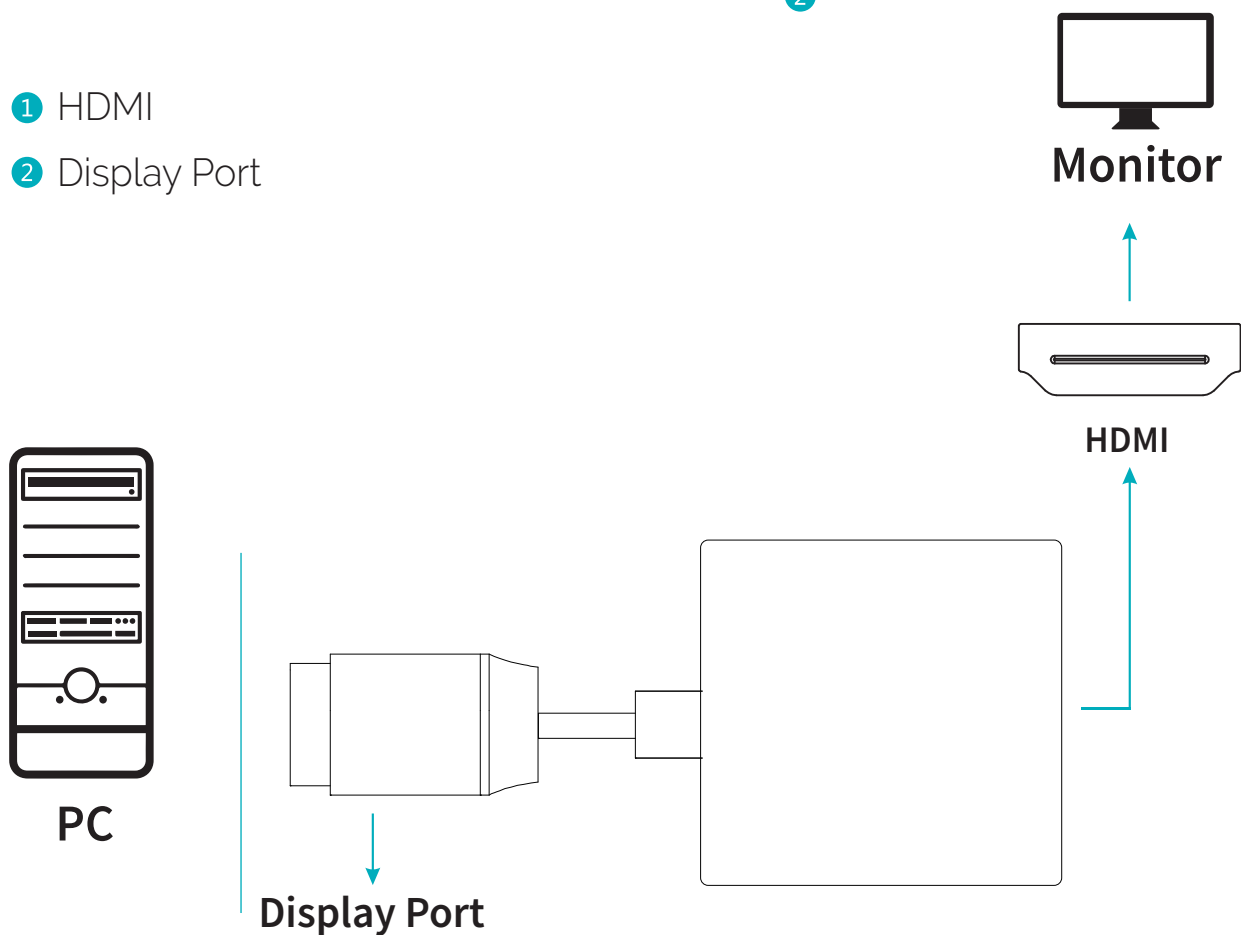

## DisplayPort to HDMI adapter

**HDMI**

4K

DisplayPort

Corpo in ABS

# DisplayPort to HDMI adapter

- ① HDMI
- ② Display Port

COD. MD-M301  
EAN: 8028153122662

## SPECIFICHE TECNICHE:

Display Port	1920X1200
HDMI	4K@30Hz

## CONTENUTO DELLA SCATOLA

Adattatore DisplayPort  
Manuale utente