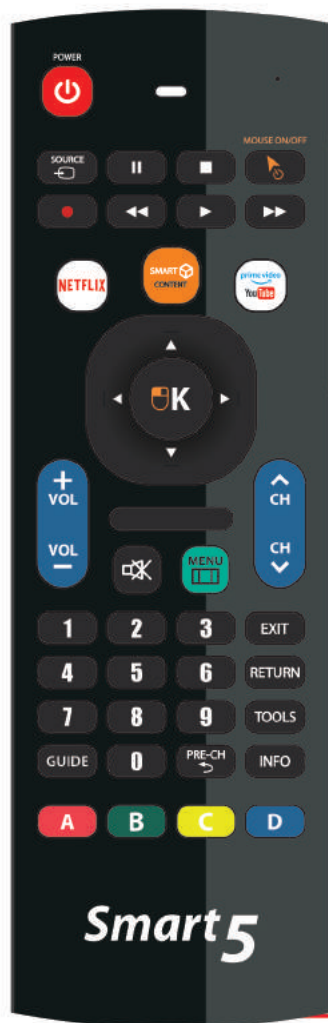

Smart 5

cod. JL1713/SMART
Smart5

DOUBLE
FACE
REMOTE

Keyboard

2.4GHz

Air
Mouse

Ready 5

ready to use for:

Samsung

Lg

Sony

Philips

Panasonic

Learning

aggiungi qualsiasi
marca del tuo
telecomando.

add any brand you
need.

packaging

Telecomando Universale Double Face

- ✓ Pronto all'uso per le marche SAMSUNG, LG, SONY, PHILIPS e PANASONIC
- ✓ Learning IR completo per tutte le marche
- ✓ Tastiera completa wireless con dongle incluso
- ✓ Mouse air wireless