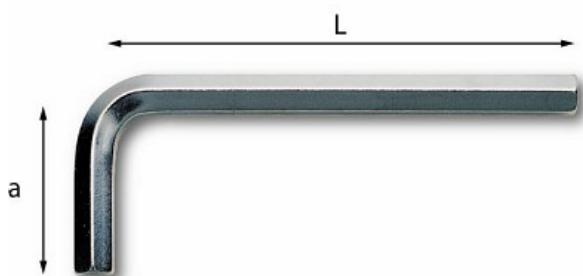

CHIAVI MASCHIO ESAGONALE PIEGATE

280

ISO 2936

- Per viti con esagono incassato
- Acciaio speciale altamente legato al Cromo Vanadio
- Esecuzione zincocromatata

Dettagli famiglia

Codice	Esagono di manovra mm	a mm	L mm	Q.tà x conf.	Prezzo listino
U02800000	1,5	14	45	20	€ 0.75
U02800001	2	16	50	20	€ 0.76
U02806002	2,5	18	56	20	€ 0.82
U02806003	3	20	63	20	€ 0.87
U02800004	3,5	22	66	20	€ 1.04
U02806005	4	25	70	20	€ 1.07
U02800006	4,5	26	75	20	€ 1.13
U02806007	5	28	80	20	€ 1.19
U02806008	6	32	90	20	€ 1.43
U02800009	7	34	95	10	€ 1.94

Codice	 Esagono di manovra mm	a mm	L mm	 Q.tà x conf.	Prezzo listino
U02806010	8	36	100	10	€ 2.26
U02800011	9	38	105	10	€ 2.64
U02800012	10	40	112	10	€ 3.14
U02800013	12	45	125	10	€ 4.60
U02800014	14	56	140	1	€ 6.81
U02800015	17	63	160	1	€ 10.50
U02800016	19	70	180	1	€ 14.00
U02800017	22	80	200	1	€ 21.50
U02800018	24	90	224	1	€ 27.70
U02800019	27	100	250	1	€ 38.40
U02806020	30	112	280	1	€ 48.80
U02800021	32	125	315	1	€ 65.50
U02800022	36	140	355	1	€ 93.00
U02800023	13	50	132	1	€ 6.12
U02800024	11	42	118	10	€ 4.18