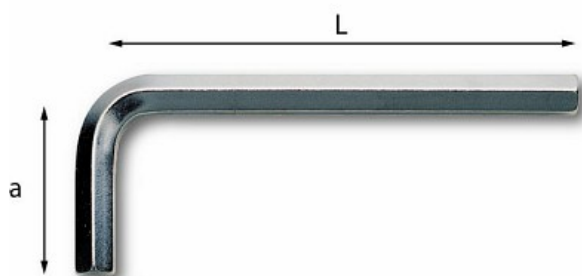

## CHIAVI MASCHIO ESAGONALE PIEGATE

### 280

ISO 2936

- Per viti con esagono incassato
- Acciaio speciale altamente legato al Cromo Vanadio
- Esecuzione zincocromatata

### Dettagli famiglia

Codice	Esagono di manovra mm	a mm	L mm	Q.tà x conf.	Prezzo listino
U02800000	1,5	14	45	20	€ 0.75
U02800001	2	16	50	20	€ 0.76
U02806002	2,5	18	56	20	€ 0.82
U02806003	3	20	63	20	€ 0.87
U02800004	3,5	22	66	20	€ 1.04
U02806005	4	25	70	20	€ 1.07
U02800006	4,5	26	75	20	€ 1.13
U02806007	5	28	80	20	€ 1.19
U02806008	6	32	90	20	€ 1.43
U02800009	7	34	95	10	€ 1.94

Società a Socio Unico soggetta a coord. e controllo da parte di Stanley Black & Decker, Inc.  
Capitale Sociale I.V. € 12.000.000

Codice	 Esagono di manovra mm	a mm	L mm	 Q.tà x conf.	Prezzo listino
U02806010	8	36	100	10	€ 2.26
U02800011	9	38	105	10	€ 2.64
U02800012	10	40	112	10	€ 3.14
U02800013	12	45	125	10	€ 4.60
U02800014	14	56	140	1	€ 6.81
U02800015	17	63	160	1	€ 10.50
U02800016	19	70	180	1	€ 14.00
U02800017	22	80	200	1	€ 21.50
U02800018	24	90	224	1	€ 27.70
U02800019	27	100	250	1	€ 38.40
U02806020	30	112	280	1	€ 48.80
U02800021	32	125	315	1	€ 65.50
U02800022	36	140	355	1	€ 93.00
U02800023	13	50	132	1	€ 6.12
U02800024	11	42	118	10	€ 4.18