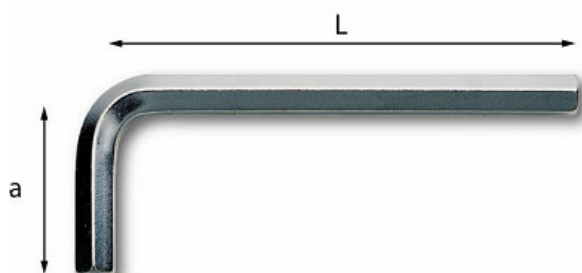

CHIAVI MASCHIO ESAGONALE PIEGATE

280

ISO 2936

- Per viti con esagono incassato
- Acciaio speciale altamente legato al Cromo Vanadio
- Esecuzione zincocromatata

Dettagli famiglia

Codice	Esagono di manovra mm	a mm	L mm	Q.tà x conf.	Prezzo listino
U02800000	1,5	14	45	20	€ 0.75
U02800001	2	16	50	20	€ 0.76
U02806002	2,5	18	56	20	€ 0.82
U02806003	3	20	63	20	€ 0.87
U02800004	3,5	22	66	20	€ 1.04
U02806005	4	25	70	20	€ 1.07
U02800006	4,5	26	75	20	€ 1.13
U02806007	5	28	80	20	€ 1.19
U02806008	6	32	90	20	€ 1.43
U02800009	7	34	95	10	€ 1.94

Codice	 Esagono di manovra mm	a mm	L mm	 Q.tà x conf.	Prezzo listino
U02806010	8	36	100	10	€ 2.26
U02800011	9	38	105	10	€ 2.64
U02800012	10	40	112	10	€ 3.14
U02800013	12	45	125	10	€ 4.60
U02800014	14	56	140	1	€ 6.81
U02800015	17	63	160	1	€ 10.50
U02800016	19	70	180	1	€ 14.00
U02800017	22	80	200	1	€ 21.50
U02800018	24	90	224	1	€ 27.70
U02800019	27	100	250	1	€ 38.40
U02806020	30	112	280	1	€ 48.80
U02800021	32	125	315	1	€ 65.50
U02800022	36	140	355	1	€ 93.00
U02800023	13	50	132	1	€ 6.12
U02800024	11	42	118	10	€ 4.18