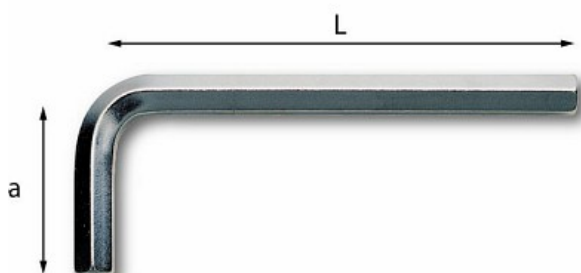

CHIAVI MASCHIO ESAGONALE PIEGATE

280

ISO 2936

- Per viti con esagono incassato
- Acciaio speciale altamente legato al Cromo Vanadio
- Esecuzione zincocromatata

Dettagli famiglia

| Codice | Esagono di manovra mm | a mm | L mm | Q.tà x conf. | Prezzo listino |
|-----------|-----------------------|------|------|--------------|----------------|
| U02800000 | 1,5 | 14 | 45 | 20 | € 0.75 |
| U02800001 | 2 | 16 | 50 | 20 | € 0.76 |
| U02806002 | 2,5 | 18 | 56 | 20 | € 0.82 |
| U02806003 | 3 | 20 | 63 | 20 | € 0.87 |
| U02800004 | 3,5 | 22 | 66 | 20 | € 1.04 |
| U02806005 | 4 | 25 | 70 | 20 | € 1.07 |
| U02800006 | 4,5 | 26 | 75 | 20 | € 1.13 |
| U02806007 | 5 | 28 | 80 | 20 | € 1.19 |
| U02806008 | 6 | 32 | 90 | 20 | € 1.43 |
| U02800009 | 7 | 34 | 95 | 10 | € 1.94 |

| Codice |  Esagono di manovra mm | a mm | L mm |  Q.tà x conf. | Prezzo listino |
|-----------|---|------|------|--|----------------|
| U02806010 | 8 | 36 | 100 | 10 | € 2.26 |
| U02800011 | 9 | 38 | 105 | 10 | € 2.64 |
| U02800012 | 10 | 40 | 112 | 10 | € 3.14 |
| U02800013 | 12 | 45 | 125 | 10 | € 4.60 |
| U02800014 | 14 | 56 | 140 | 1 | € 6.81 |
| U02800015 | 17 | 63 | 160 | 1 | € 10.50 |
| U02800016 | 19 | 70 | 180 | 1 | € 14.00 |
| U02800017 | 22 | 80 | 200 | 1 | € 21.50 |
| U02800018 | 24 | 90 | 224 | 1 | € 27.70 |
| U02800019 | 27 | 100 | 250 | 1 | € 38.40 |
| U02806020 | 30 | 112 | 280 | 1 | € 48.80 |
| U02800021 | 32 | 125 | 315 | 1 | € 65.50 |
| U02800022 | 36 | 140 | 355 | 1 | € 93.00 |
| U02800023 | 13 | 50 | 132 | 1 | € 6.12 |
| U02800024 | 11 | 42 | 118 | 10 | € 4.18 |