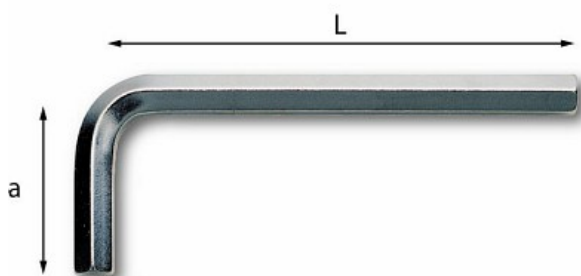

## CHIAVI MASCHIO ESAGONALE PIEGATE

### 280

ISO 2936

- Per viti con esagono incassato
- Acciaio speciale altamente legato al Cromo Vanadio
- Esecuzione zincocromatata

### Dettagli famiglia

Codice	Esagono di manovra mm	a mm	L mm	Q.tà x conf.	Prezzo listino
U02800000	1,5	14	45	20	€ 0.75
U02800001	2	16	50	20	€ 0.76
U02806002	2,5	18	56	20	€ 0.82
U02806003	3	20	63	20	€ 0.87
U02800004	3,5	22	66	20	€ 1.04
U02806005	4	25	70	20	€ 1.07
U02800006	4,5	26	75	20	€ 1.13
U02806007	5	28	80	20	€ 1.19
U02806008	6	32	90	20	€ 1.43
U02800009	7	34	95	10	€ 1.94

Società a Socio Unico soggetta a coord. e controllo da parte di Stanley Black & Decker, Inc.  
Capitale Sociale I.V. € 12.000.000

Codice	 Esagono di manovra mm	a mm	L mm	 Q.tà x conf.	Prezzo listino
U02806010	8	36	100	10	€ 2.26
U02800011	9	38	105	10	€ 2.64
U02800012	10	40	112	10	€ 3.14
U02800013	12	45	125	10	€ 4.60
U02800014	14	56	140	1	€ 6.81
U02800015	17	63	160	1	€ 10.50
U02800016	19	70	180	1	€ 14.00
U02800017	22	80	200	1	€ 21.50
U02800018	24	90	224	1	€ 27.70
U02800019	27	100	250	1	€ 38.40
U02806020	30	112	280	1	€ 48.80
U02800021	32	125	315	1	€ 65.50
U02800022	36	140	355	1	€ 93.00
U02800023	13	50	132	1	€ 6.12
U02800024	11	42	118	10	€ 4.18