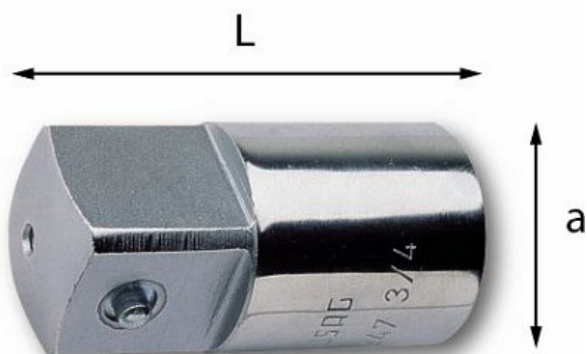

RACCORDO AUMENTATORE

247 3/8

UNI-ISO 3316 DIN 3123

- Acciaio speciale altamente legato al Cromo Vanadio
- Esecuzione cromata

Dettagli famiglia

Codice	<input type="checkbox"/> Attacco quadro femmina "	<input checked="" type="checkbox"/> Attacco quadro maschio "	L mm	a mm	Q.tà x conf.	Prezzo listino
U02470003	3/8	1/2	35	18	5	€ 6.94