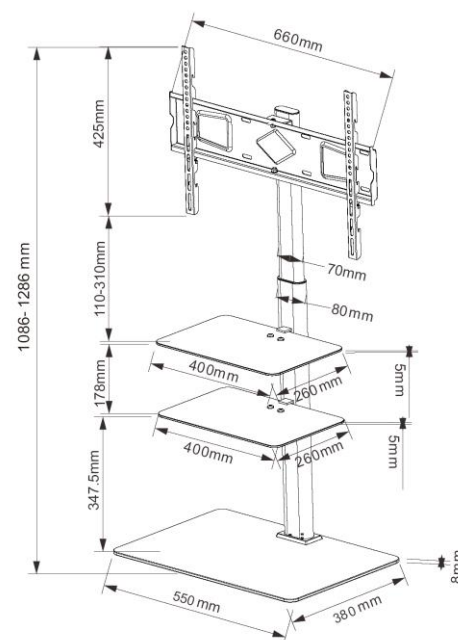

TROLLEY65NERO

Mobile porta tv in metallo e Vetro Serigrafato temperato spess.8mm (base), 5 mm (ripiani)
Colonna posteriore regolabile in altezza e gambe in alluminio verniciato nero
Staffa universale girevole MULTI VESA Max. 600 x 400
Munito di 4 ruote di cui 2 frenanti

Portata massima Kg. 30

Adatto a TV: 37/65"

Dimensioni: 550X380X1086/1286 mm (distanza tra ripiani H 18 cm)

NERO
BLACK
NOIR
SCHWARZ