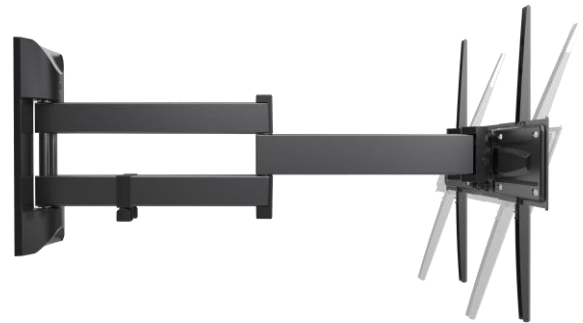

600 SDRP PLUS

VESA 300/400/600

SUPPORT TV PANTOGRAPHE SLIM

CARACTÉRISTIQUES

- Pour TV de 50 à 82" (127 à 208 cm)
- Compatible VESA 300/400/600
- Poids maximum supporté : 45 KG
- Orientation : +/- 78°
- Inclinaison : -5°/+20°
- Compatible avec les TV incurvées « CURVED TV »
- Platine extra-large pour un encreage optimale au mur, spécialement étudié pour les murs en placoplâtre
- Système de gestion des câbles
- Système anti-décrochage
- Visserie et niveau à bulle inclus
- Livré prémonté, pour une installation encore plus simple et rapide
- Garantie : 10 ans

Support ultra-mince : distance entre le mur et la TV comprise entre 9,2 cm et 70,2 cm

Protection TV en mousse : la mousse de haute qualité (EVA) offre une protection optimale pour le TV. Elle amortit la pression lors du montage, évite le contact avec le châssis du TV et absorbe les vibrations sonores.

Ajustement facile et précis : le pivot autostable par friction offre une grande liberté de mouvement permettant d'ajuster manuellement et avec précision la position de la TV pour un confort visuel optimal.

Le TV reste toujours centré grâce au **double bras pantographe** qui permet d'écarter l'écran du mur tout en gardant le TV centré par rapport aux points de fixation.

Réglage manuel de l'horizontalité du TV : il simplifie le montage et permet de réaliser des ajustements après installation.