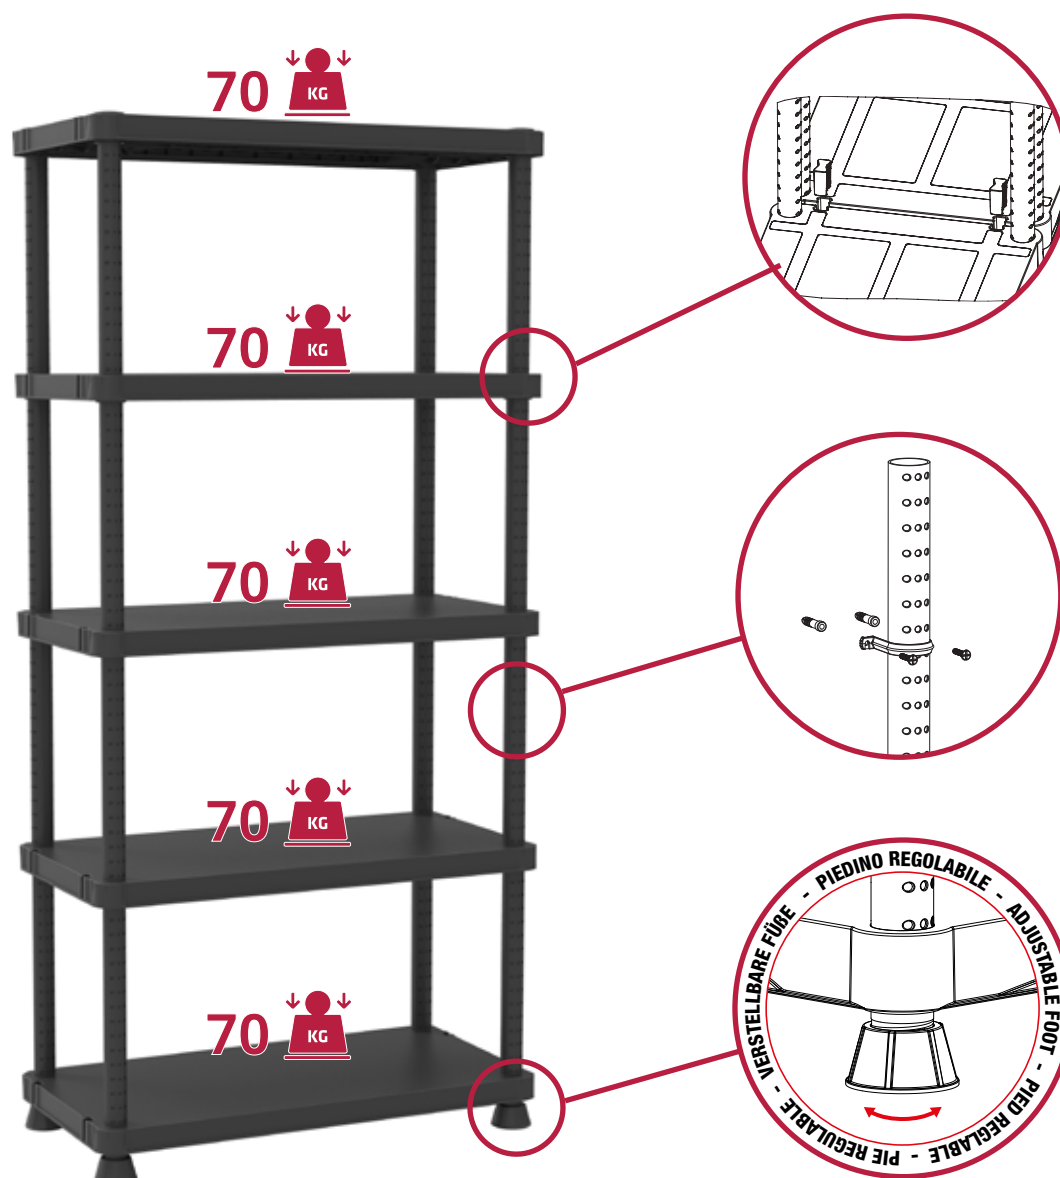

9045/5C

Scaffale a 5 ripiani regolabili in altezza con doppia opzione di montaggio

5-Shelf Unit with 2 assembling options. Adjustable shelves.

Etagère à 5 tablettes réglables en hauteur avec double option de montage.

Regal mit 5 Höhenverstellbaren Fachböden. 2 Optionen für die Montage.

Baldaria con 5 baldas regulables en altura. 2 Opciones de montaje.

ITEM CODE: 1002826

EAN: 8005646028267

ITEM (LxPxH): 90x45x187,5 cm

PACK (LxPxH): 90x45x25 cm

PALLET (LxPxH): 90x120x237 cm

Doppia opzione di montaggio
 Two assembling options
 Double option de montage
 2 Optionen für die Montage
 2 Opciones de montaje

180 x 45 x 99 cm

Scaffali modulari
 Modular shelving units
 Etagères modulables
 Modulares Regalsystem
 Baldarias modulares

9045/5c + 9045/5c

12045/5c + 9045/5c

1 PCS 
 25 PCS 