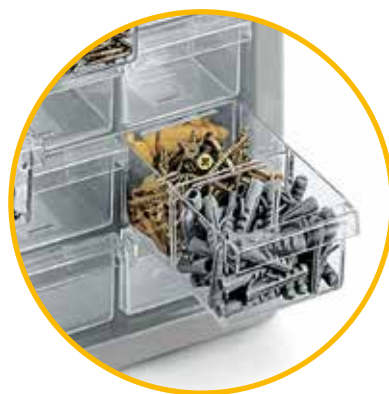

ITEM (LxPxH): 40,5x15x32,5 cm

PACK (LxPxH): 62,5x33,5x42,5 cm

PALLET (LxPxH): 80x120x230 cm

4 PCS 

80 PCS 

20 PCS

Drawy

Cassettiere portaminuterie.
 Drawer cabinets.
 Éléments de rangement pour la visserie.
 Tragbares Schubladensystem.
 Cajoneras para tornillería.