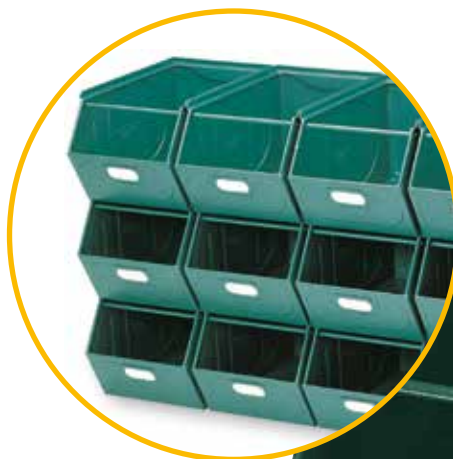

9

ITEM CODE: 1000183
EAN: 8005646801020
ITEM (LxPxH): 38x60x28,5 cm
PACK (LxPxH): 37,5x62x83 cm
PALLET (LxPxH): 80x120x230 cm

3 PCS

27 PCS