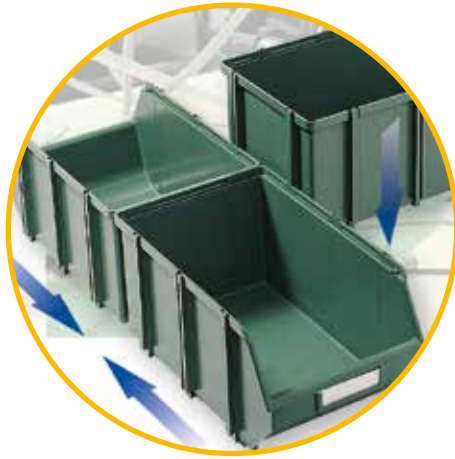

4 PCS 

36 PCS 

EcoBox

Contenitore con portaetichetta.
 Bins with front label holder.
 Bacs avec porte-étiquette.
 Behälter mit Etikettenhalter.
 Contenedores con porta-etiqueta.

110

ITEM CODE: 1000424
 EAN: 8005646250125
 ITEM (LxPxH): 10,9x10x5,3 cm
 PACK (LxPxH): 30x26x40 cm
 PALLET (LxPxH): 80x120x230 cm