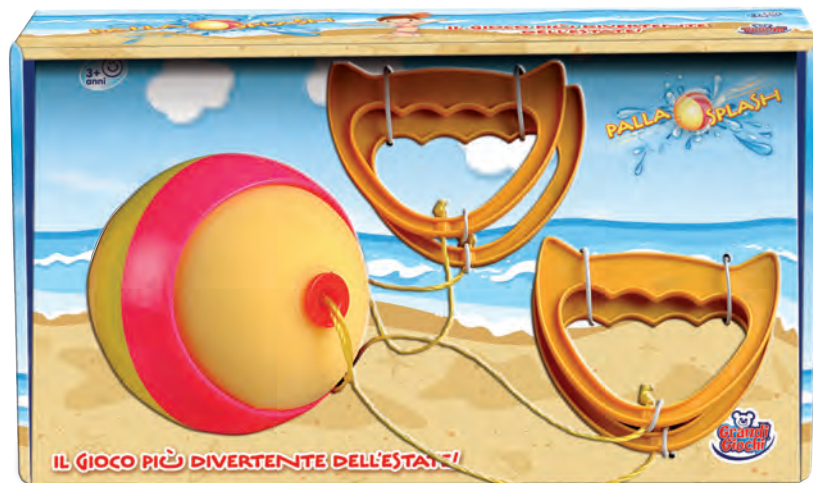

Going spiaggia

cod. ean 8005124400127

imb. 6/12

80 05124 400127

**+3
anni**

GG40021

Frisbee trasparente
in display

misura display