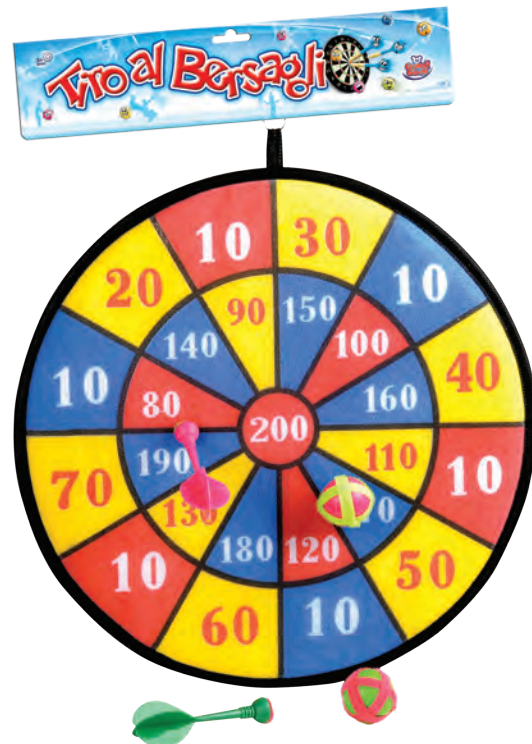

+14
anni

GG44003

set dardi
con 6 freccette

cod. ean 8005124440031

imb. 6

8 0051244 40031

+3
anni

GG40020

Dardi soffici 35 cm.

cod. ean 8005124400202

imb. 24/12

80 05124 400202

+3
anni

GG40015

Set arco con 3 frecce

cod. ean 8005124400158

imb. 6

8 0051244 00158