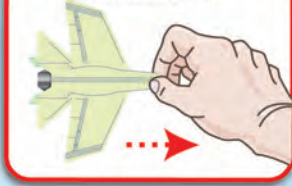

EFFETTO BOOMERANG