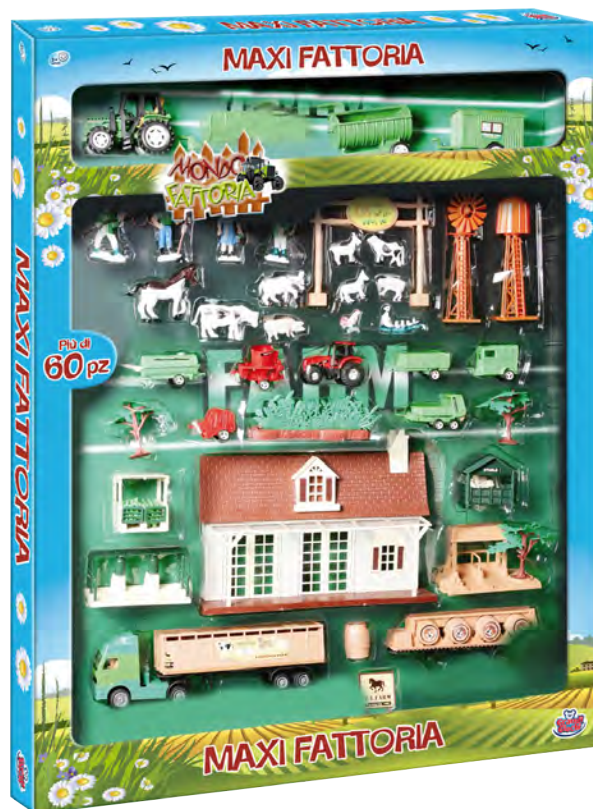

**+3
anni**

GG50213

Set fattoria con trattori
Free Wheel

32,5
5
41

cod. ean 8005124502135
imb. 12

80 05124 502135

**+3
anni**

GG51250