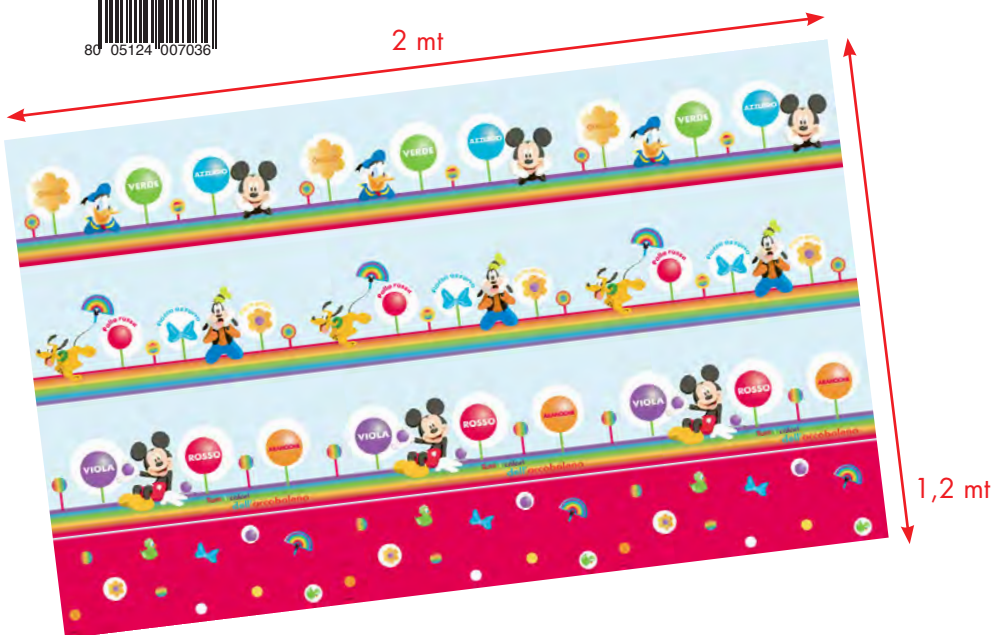

+10 mesi

GG00703

Tappetone Evamat

2mt x 1,2mt

cod. ean 8005124007036

imb. 12

MICKEY MOUSE CLUBHOUSE