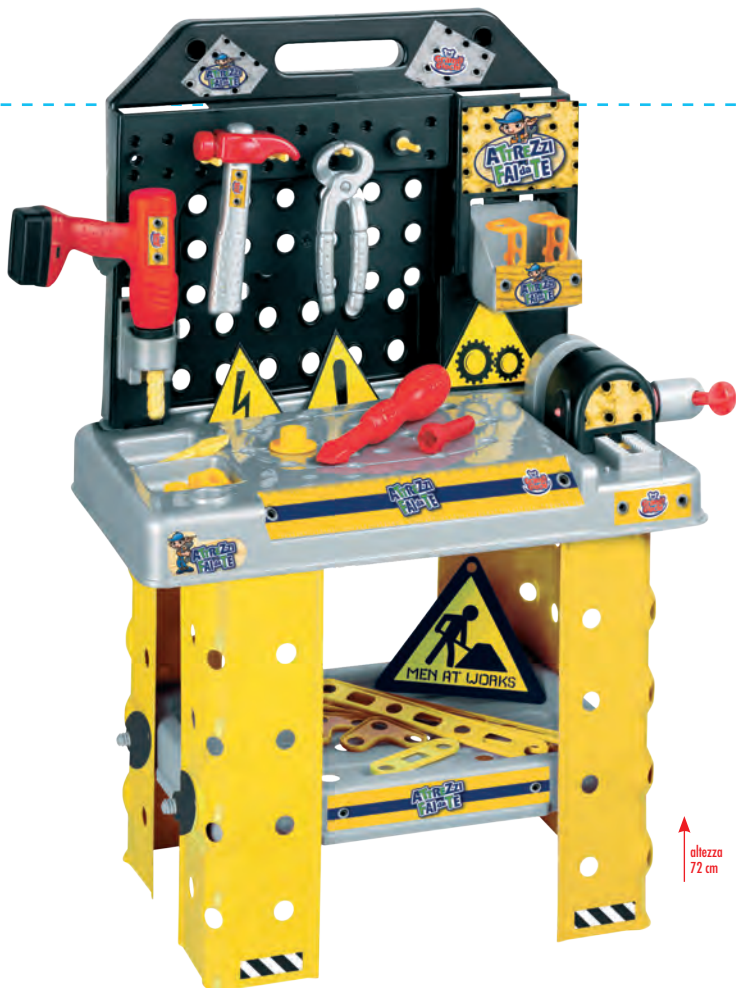

+5 anni **GG00301**
Bimby con accessori

cod. ean 8005124003014

imb. 4

4 x LR14

8 0051240 03014 >

La fedele riproduzione del robot da cucina più eclettico! E proprio come l'originale, anche la versione giocattolo ha tante funzioni: 3 diverse velocità, display LCD illuminato, timer funzionante, bilancia, modalità per preparare impasti, LED che simula l'indicazione della temperatura, segnale musicale alla fine del programma, può preparare frullati e preparazioni a base di yogurt (testato per uso alimentare), si pulisce facilmente grazie alla possibilità di rimuovere le "lame".

**+3
anni**

GG00311

Officina con
trapano e attrezzi

cod. ean 8005124003113

imb. 4

80 05124 003113

↑
altezza
72 cm

**+3
anni**