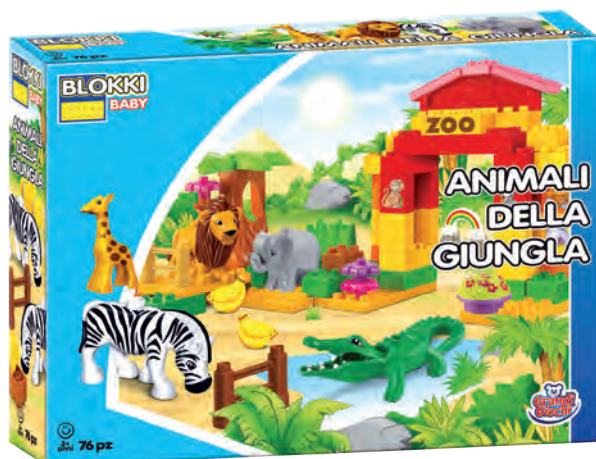

+3
anni

GG81000

Treno con
costruzioni 46 pz.

cod. ean 8005124810001
imb. 6

80 05124 81000 1