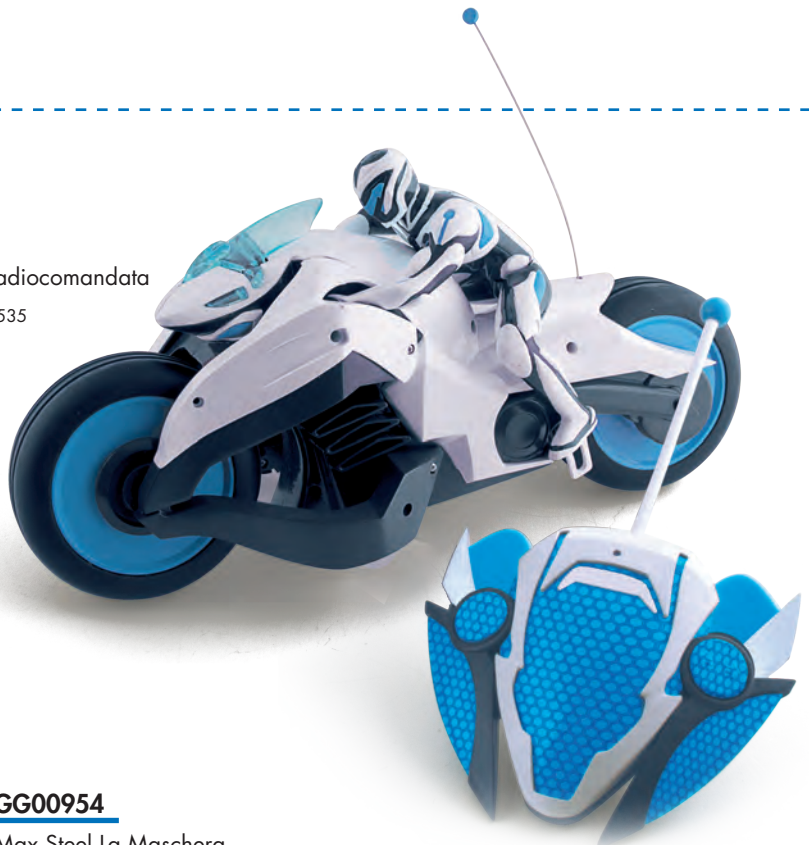

Max Steel

+3
anni

GG00953

Max Steel Moto Radiocomandata

cod. ean 8005124009535

imb. 6

4 x AALR6 - 1 x 9V

+3
anni

GG00954

Max Steel La Maschera

cod. ean 8005124009542

imb. 6

2 x LR03 AAA