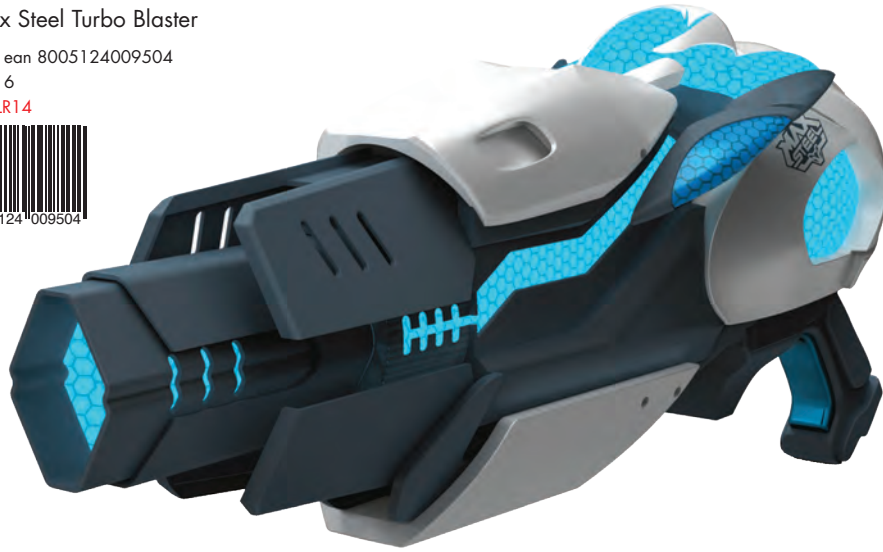

GG00950

Max Steel Turbo Blaster

cod. ean 8005124009504

imb. 6

4 x LR14

80 05124 009504

+3
anni

GG00951