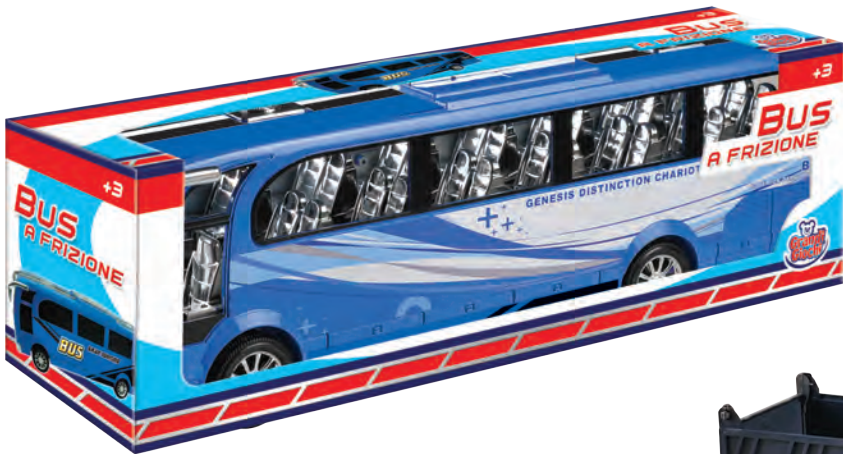

GG50215

Camion scala 1:32
a frizione

cod. ean 800512450215
imb. 6

8 005124 502159

bambino frizione

+3
anni

GG50212

Bus 38 cm a frizione 2 ass.