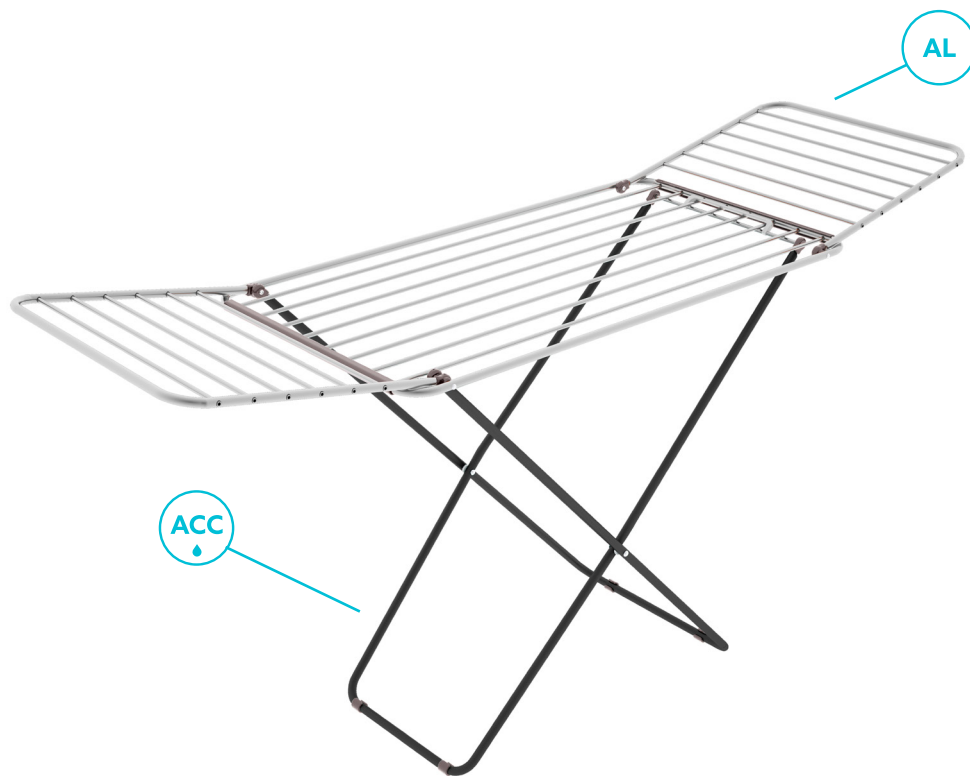

BELLA

code	EAN	kg	dimensione (cm)	pcs/pallet (120x80)	pcs ctn	vol. ctn (mc)
ST387	8003186057600	2,10	131x55,5x4,5	52	4	0,103

9 kg

20 m