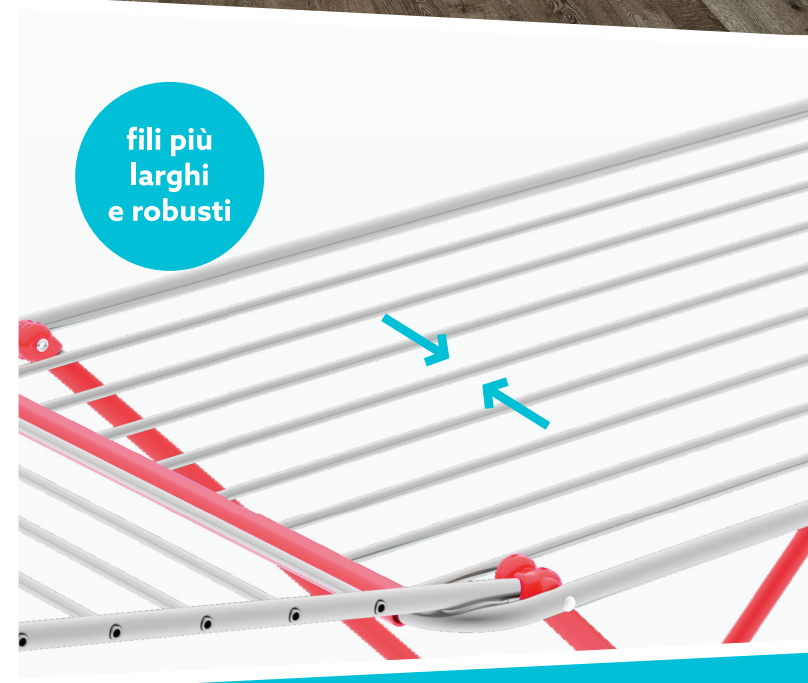

BELLA

code	EAN	kg	dimensione (cm)	pcs/pallet (120x80)	pcs ctn	vol. ctn (mc)
ST387	8003186057600	2,10	131x55,5x4,5	52	4	0,103

9 kg

20 m