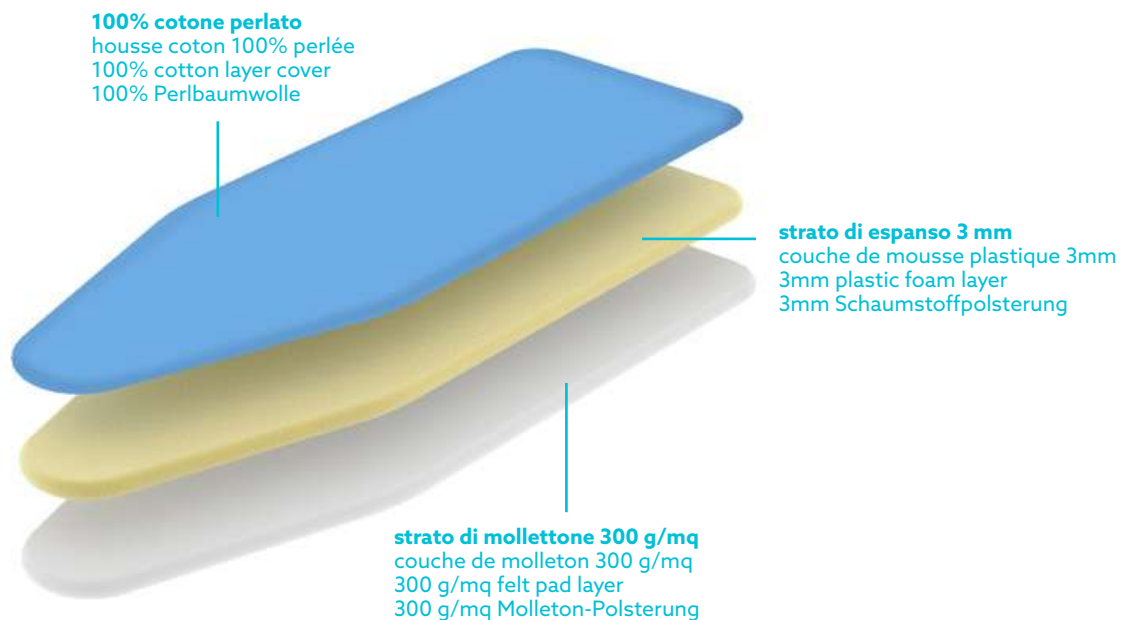

# Perlate

**clip fermanodo**  
clip de tension  
with clip  
Schnurzug und Spanklipp

**COP252 - MS**

	code	EAN	kg	dimensions (cm)	kg	dimensions (cm)	pcs/pallet		pcs ctn	vol. ctn
							h pallet (180 cm)	h pallet (220 cm)		
L	COP250	8003186039606	3,5	30x40x26	0,27	25x37x4,5	480	640	10	0,031
XL	COP251	8003186039705	4,1	30x43x41	0,32	25x37x5,5	320	400	10	0,053
MS	COP252	8003186062505	4,1	30x43x41	0,33	25x37x5,5	320	400	10	0,053

	strati	max dimensions
L	2	max 120x40 cm
XL	3	max 130x45 cm
MS	4	max 110x55 cm