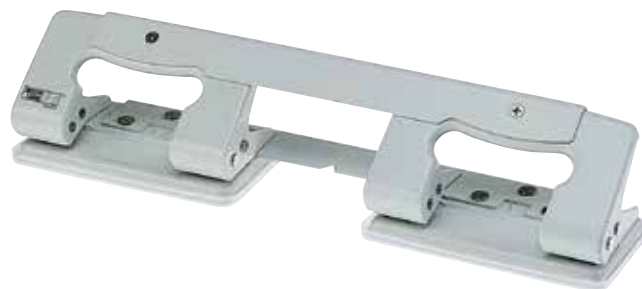

LEONE 4

COD. 76074

1 pcs x carton

carton box

8 sheets

80mm

6mm

- Con squadra laterale regolabile
- Struttura in acciaio
- Dim. cm 26x5,0x4,0