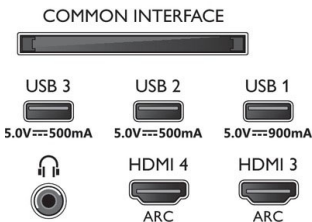

Design

- Colori del TV: Cornice in metallo
- Design del supporto: Supporti arrotondati in metallo cromato scuro
- Telecomando: con pelle Muirhead

77OLED807/12

Dimensioni (l x p x a)

- Dimensioni confezione (L x A x P): 1950,0 x 1170,0 x 200,0 mm
- Peso del prodotto: 35,8 Kg
- Peso prodotto (+ supporto): 36,5 Kg
- Dimensioni set (L x A x P): 1722,7 x 987,1 x 78,6 mm
- Dimensioni apparecchio con supporto (L x A x P): 1722,7 x 1011,0 x 310,0 mm
- Dimensioni del supporto (L x A x P): 798,0 x 70,0 x 310,0 mm
- Peso incluso imballaggio: 50,0 Kg
- Compatibile con montaggio a parete: 400 x 300 mm

Accessori

- Accessori inclusi: 2 batterie AAA, Brochure legale e per la sicurezza, Cavo alimentazione, Guida rapida, Telecomando, Piedistallo da tavolo

Scheda energetica UE

- Classe energetica per SDR: G
- Consumo energetico in modalità acceso per SDR: 146 kWh/1000h
- Classe energetica per HDR: F
- Consumo energetico in modalità acceso per HDR: 126 kWh/1000h
- Modalità standby in rete: < 2,0 W
- Consumo energetico in modalità off: nd
- Tecnologia dei pannelli: OLED
- Numeri di registrazione EPREL: 1240565

Connections

Side

Bottom

Data di rilascio
2023-02-06

Versione: 11.4.1

12 NC: 8670 001 82746
EAN: 87 18863 03463 7

© 2023 Koninklijke Philips N.V.
Tutti i diritti riservati.

Le specifiche sono soggette a modifica senza preavviso. I marchi sono di proprietà di Koninklijke Philips N.V. o dei rispettivi detentori.