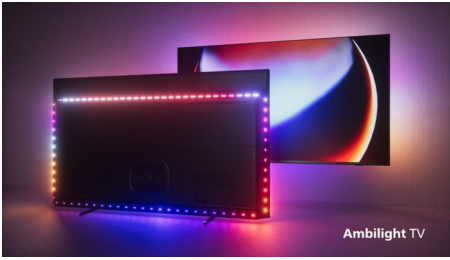

PHILIPS

Android TV UHD 4K

Processore P5 AI Perfect Picture Audio Dolby Atmos, TV Ambilight su 4 lati, Android TV da 194 cm (77")

77OLED807/12

In evidenza

Ambilight su 4 lati

Grazie ad Ambilight, l'incredibile esperienza di visione con un TV OLED Philips diventa decisamente migliore! Il sistema di illuminazione a LED su tutti i quattro lati del televisore si illumina e cambia colore in perfetta sincronia con i colori dell'azione sullo schermo o con la tua musica. È così coinvolgente che non potrai più farne a meno.

TV OLED Philips

Vuoi sentire tutta la potenza di ogni scena? Le immagini incredibilmente realistiche del tuo TV OLED Philips sono straordinarie da qualsiasi angolazione. I colori brillanti ti permettono di vedere ogni dettaglio, anche nelle aree chiare e