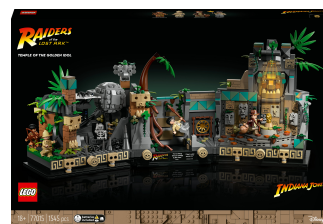

LEGO Il Tempio dell'idolo d'oro

Marchio : LEGO

Codice prodotto: 77015

Nome del prodotto : Il Tempio dell'idolo d'oro

Il Tempio dell'idolo d'oro LEGO® Indiana Jones™

LEGO Il Tempio dell'idolo d'oro. Tipo di prodotto: Set da costruzione, Età consigliata (min): 18 anno/i,

Materiali: Plastica, Numero di pezzi: 1545 pz. Peso dell'imballo: 2,27 kg

Caratteristiche		Contenuto dell'imballo	
Tipo di prodotto *	Set da costruzione	Batterie incluse	✓
Genere consigliato	Bambino/Bambina	Quantità per pacco	1 pz
Età consigliata (min) *	18 anno/i	Dati logistici	
Età consigliata (max)	99 anno/i	Lunghezza del cartone principale	627 mm
Numero di pezzi *	1545 pz	Numero di cartoni di spedizione per cartone principale	1 pz
Effetti audio supportati *	✗	Larghezza scatola principale	95 mm
Colore del prodotto *	Multicolore	Altezza scatola principale	392 mm
Materiali *	Plastica	Peso del cartone principale	2,64 kg
Paese di origine	Repubblica Ceca	Peso netto del cartone principale	2,27 kg
Avviso di sicurezza		Volume del cartone principale	23,349 cm ³
Avviso CSS UE	Nessun avviso applicabile, Non adatto per bambini con età inferiore ai 36 mesi	GTIN (EAN/UPC) del cartone principale	5702017328331
Lingua CSS UE	Inglese, Tedesco, Francese, Italiano, Spagnolo, Svedese, Olandese	Peso netto del pallet	54,5 kg
Avvertenza di sicurezza	Avvertenza! Pericolo di soffocamento. Parti piccole. Non adatto a bambini di età inferiore a 3 anni.	Peso del pallet	88,4 kg
Gestione energetica		Pallet length	120 cm
Batterie richieste	✓	Pallet width	80 cm
Tipo batteria	LR41	Pallet height	93,3 cm
Tecnologia batteria	Alcalino	Pallet volume	895,68 cm ³
Numero di batterie	2	Codice del Sistema Armonizzato (SA)	95030035
Dimensioni e peso		Composizione del prodotto	
Volume del pacco	19,14 cm ³	Assemblaggio necessario	✓
Larghezza imballo	378 mm	Numero di pacchi	1
Profondità imballo	582 mm	ASIN	B0BV7CHRW2
Altezza imballo	87 mm	Tempo di montaggio	60 min
Peso dell'imballo	2,27 kg		
Tipo di imballo	Scatola		