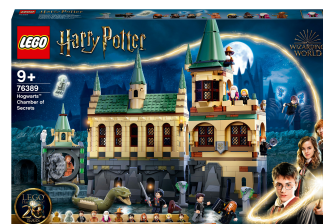

LEGO Harry Potter La Camera dei Segreti di Hogwarts™

Marchio : LEGO

Famiglia del prodotto: Harry Potter Codice prodotto: 76389

Nome del prodotto : La Camera dei Segreti di Hogwarts™

La Camera dei Segreti di Hogwarts™ LEGO® Harry Potter™
LEGO Harry Potter La Camera dei Segreti di Hogwarts™. Tipo di prodotto: Set da costruzione, Età consigliata (min): 9 anno/i, Materiali: Plastica, Numero di pezzi: 1176 pz. Peso dell'imballo: 1,85 kg