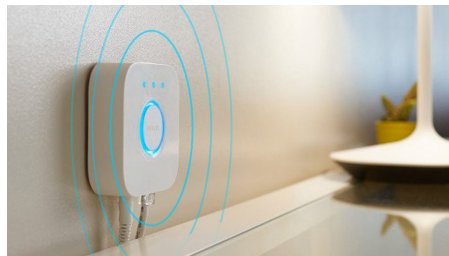

Crea l'atmosfera giusta con luci bianche calde o fredde

Queste lampadine e lampade offrono diverse tonalità di luce calda e fredda. Grazie alla completa attenuazione della luminosità, da intensa a soffusa, puoi scegliere i colori luce perfetti a seconda delle tue esigenze quotidiane.

Otteni le ricette luminose perfette per le tue attività quotidiane

Semplificati la giornata e rendila più piacevole con quattro ricette luminose già programmate e preparate appositamente per le tue attività quotidiane: Energia, Concentrazione, Lettura e Relax. Le scene dalle tonalità fredde, Energia e Concentrazione, ti aiutano ad affrontare la mattinata e a non distrarti, mentre le scene più calde, Lettura e Relax, favoriscono una buona lettura e ti permettono di calmare la mente.

Sblocca la serie completa di funzioni dell'illuminazione connessa con Hue Bridge

Hue Bridge sblocca le funzionalità che rendono l'illuminazione connessa davvero connessa: controllo anche fuori casa, controllo vocale, illuminazione automatizzata e molto altro. Aggiungi un dispositivo Hue Bridge alla tua configurazione per creare esperienze coinvolgenti, sfruttare una tecnologia sicura e affidabile e altro ancora. Hue Bridge è la chiave per un'illuminazione connessa come non l'hai mai vista prima.