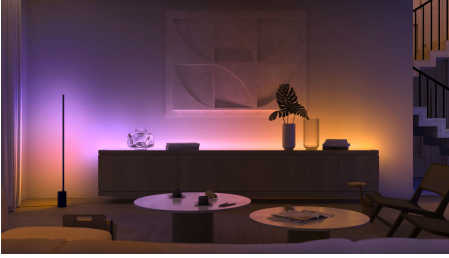

Crea un'esperienza luminosa personalizzata con soluzioni colorate e intelligenti

Trasforma la tua casa con oltre 16 milioni di colori e crea in un attimo l'ambiente giusto per ogni occasione. Basta toccare un pulsante per immergersi in un'atmosfera festosa, trasformare il salotto in un cinema, valorizzare l'arredamento con il colore, e molto altro.