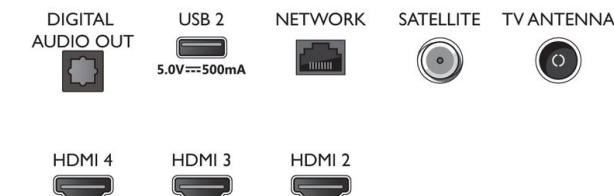

Bottom

Data di rilascio
2023-02-12

Versione: 5.1.1

12 NC: 8670 001 82555
EAN: 87 18863 03396 8

© 2023 Koninklijke Philips N.V.
Tutti i diritti riservati.

Le specifiche sono soggette a modifica senza preavviso. I marchi sono di proprietà di Koninklijke Philips N.V. o dei rispettivi detentori.

www.philips.com

- La funzione EPG e la possibilità di visione effettiva (fino a 8 giorni) dipende dal paese e dall'operatore.
- Il TV supporta la ricezione DVB per la trasmissione in chiaro. È possibile che alcuni operatori DVB non siano supportati. Un elenco aggiornato è disponibile nella sezione FAQ del sito Web di assistenza Philips. Per alcuni operatori è richiesto l'accesso condizionale e un abbonamento. Contattare il proprio operatore per ulteriori informazioni.
- L'applicazione Philips MyRemote e le sue funzionalità variano a seconda del modello del TV, dell'operatore, del paese, del modello di dispositivo smart e del sistema operativo. Per ulteriori informazioni, visita il sito www.philips.com/TVRemoteapp.
- Le offerte delle applicazioni per lo Smart TV variano a seconda del modello del TV e del paese. Per ulteriori dettagli, visita il sito: www.philips.com/smarttv.
- Questo televisore contiene piombo solo in alcune parti o componenti dove non esistono alternative tecnologiche in linea con le clausole di eccezione esistenti secondo la direttiva RoHS.
- Dimensioni della memoria (Flash): 16 GB; lo spazio effettivo disponibile sul disco può variare (ad esempio, in base ad app preinstallate, sistema operativo installato, ecc.)
- Amazon, Alexa e tutti i loghi correlati sono marchi di Amazon.com, Inc. o delle sue affiliate. Amazon Alexa è disponibile in lingue e paesi selezionati.
- Assistente Google è disponibile sugli Android TV Philips dotati di sistema operativo Android O (8) o versioni successive. È disponibile in lingue e paesi selezionati; inglese (UK), tedesco (DE) e francese (FR) sono supportate sin dall'inizio. L'elenco di lingue/paesi supportati verrà progressivamente ampliato.