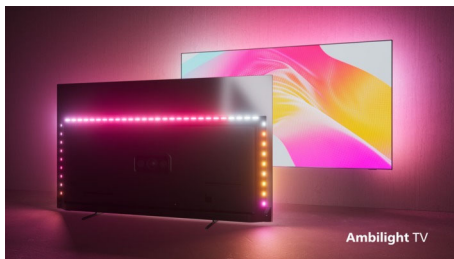

### Philips Ambilight

Grazie a Philips Ambilight, la brillante esperienza di visione con un televisore Philips diventa ancora più coinvolgente! Il sistema di illuminazione a LED sui bordi del televisore si illumina e cambia colore in perfetta sincronia con i colori dell'azione sullo schermo o con la tua musica. È così coinvolgente che non potrai più farne a meno!