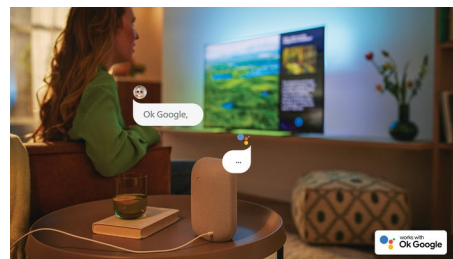

### Perfetto per il gaming.

Il tuo TV Philips ti consente di ottenere il meglio dalla tua console, con un'azione di gioco veloce e una grafica fluida. Supporta una connettività HDMI con VRR e un'impostazione a bassa latenza si attiva automaticamente all'accensione della console. La modalità di gioco Ambilight amplifica l'emozione del gioco.

### Android TV

Il tuo TV Philips Android ti offre i contenuti che desideri, quando vuoi. Puoi personalizzare la schermata principale per visualizzare le tue app preferite, semplificando la riproduzione in streaming dei film e dei programmi che ami, oppure riprenderli da dove hai lasciato.

### Controllo vocale intelligente

Puoi usare la tua voce per controllare il tuo Android TV Philips tramite qualsiasi altoparlante dotato di Assistente Google o un'applicazione remota Android TV. Vuoi trovare app, riprodurre contenuti in streaming o giocare ai videogame? Ti basta chiedere!