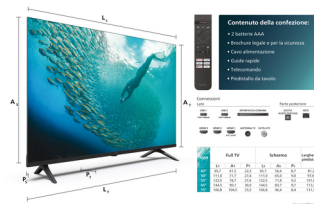

PHILIPS

Philips 75PUS7009 50" 189cm 4K UHD LED TV Dolby Atmos Titan OS

Marchio : Philips

Codice prodotto: 75PUS7009/12

Nome del prodotto : Philips 75PUS7009 50" 189cm 4K UHD LED TV Dolby Atmos Titan OS

Philips 75PUS7009 50" 189cm 4K UHD LED TV Dolby Atmos Titan OS. Dimensioni diagonale schermo: 190,5 cm (75"), Risoluzione del display: 3840 x 2160 Pixel, Tipologia HD: 4K Ultra HD, Tecnologia display: LED, Forma dello schermo: Piatto. Smart TV. Rapporto d'aspetto nativo: 16:9. Formato del segnale digitale: DVB-C, DVB-S, DVB-S2, DVB-T, DVB-T2. Wi-Fi, Collegamento ethernet LAN. Colore del prodotto: Nero