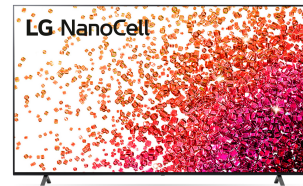

LG NanoCell 75NANO756PA 190,5 cm (75") 4K Ultra HD Smart TV Wi-Fi Blu

Marchio : LG

Famiglia del prodotto:
NanoCell

Codice prodotto:
75NANO756PA.API

Nome del prodotto : NanoCell
75NANO756PA 190,5 cm (75")
4K Ultra HD Smart TV Wi-Fi Blu

- Nano Color
 - Quad Core Processor 4K
 - Smart TV webOS 6.0 con telecomando puntatore
 - Google Assistant e Alexa integrati, compatibile Apple Airplay 2 e HomeKit
- LG NanoCell 75NANO756PA 75" Smart TV 4K Ultra HD NOVITÀ 2021 Wi-Fi Processore Quad Core AI Sound

LG NanoCell 75NANO756PA 190,5 cm (75") 4K Ultra HD Smart TV Wi-Fi Blu:

LG Nanocell

Esalta la purezza dei colori e amplia la gamma cromatica grazie alle nanoparticelle.

ThinQ AI

"Pensi di sapere cosa significa "smart"?
Ripensalo."