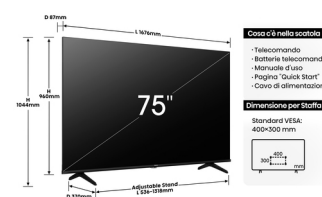

Display		Prestazione	
Dimensioni diagonale schermo *	190,5 cm (75")	Numero di core del processore	4
Tipologia HD *	4K Ultra HD	Plug & Play	✓
Tecnologia display *	QLED	Scalabilità verso il 4K	✓
Retroilluminazione a LED	✓	Controllo genitori	✓
Tipo di retroilluminazione LED	Direct-lit LED	Registrazione USB	✓
Forma dello schermo *	Piatto	Connettività	
Rapporto d'aspetto nativo *	16:9	Versione HDMI	2.1
Luminosità schermo *	350 cd/m <sup>2</sup>	Audio Return Channel (ARC)	✓
Tempo di risposta	8 ms	PC in (D-Sub) *	✗
Frequenza di aggiornamento nativo	60 Hz	Quantità porte Ethernet LAN (RJ-45)	1
Rapporto di contrasto *	1200:1	Quantità porte USB 2.0 *	2
Nome di commercializzazione del rapporto di contrasto dinamico	Contrasto Mega	Ingresso video composito	1
Angolo di visualizzazione (orizzontale)	178°	Uscita audio digitale ottico	1
Angolo di visualizzazione (verticale)	178°	Uscite per cuffie	1
Risoluzione del display *	3840 x 2160 Pixel	Interfaccia comune *	✗
Dimensioni diagonale schermo (cm)	190 cm	Common interface Plus (CI+) *	✓
Sintonizzatore TV		Quantità porte HDMI *	3
Tipo sintonizzatore *	Digitale	Ingresso (alimentazione) AC	✓
Formato video analogico *	Non supportato	Caratteristiche di gestione	
Formato del segnale digitale *	DVB-C, DVB-S, DVB-S2, DVB-T, DVB-T2	Controllo vocale	✓
TV Smart		Guida vocale	✓
Smart TV *	✓	Electronic Programme Guide (EPG)	✓
Internet TV *	✓	Periodo di programmazione	8 giorno(i)
Sistema operativo incluso *	VIDAA	Numero di lingue OSD	34
Versione sistema operativo	U7.6	Timer di spegnimento	✓
Mirroring Schermo	✓	Funziona con Amazon Alexa	✓
		Gestione energetica	
		Consumi (modalità stand-by) *	0,5 W