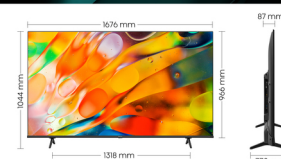

Hisense 75E7KQ TV 190,5 cm (75") 4K Ultra HD Smart TV Wi-Fi Nero 300 cd/m²

Marchio : Hisense

Codice prodotto: 75E7KQ

Nome del prodotto : 75E7KQ

75", 3840x2160, 16:9, DVB-T2/T/C/S2/S, G, 3x HDMI, 2x USB, RJ45, WiFi, Bluetooth 4.2, VIDAA U6, Nero Hisense 75E7KQ. Dimensioni schermo: 190,5 cm (75"), Risoluzione del display: 3840 x 2160 Pixel, Tipologia HD: 4K Ultra HD, Tecnologia display: QLED, Forma dello schermo: Piatto, Tipo di retroilluminazione LED: Direct-LED. Smart TV. Luminosità schermo: 300 cd/m², Tempo di risposta: 8 ms, Rapporto di contrasto: 1200:1, Rapporto d'aspetto nativo: 16:9. Formato del segnale digitale: DVB-C, DVB-S, DVB-S2, DVB-T, DVB-T2. Wi-Fi, Collegamento ethernet LAN. Colore del prodotto: Nero

Display		Prestazione	
Dimensioni schermo *	190,5 cm (75")	Funzione Televideo	✓
Tipologia HD *	4K Ultra HD	Formati video supportati	AVI, FLV, MKV, MOV, MP4, TS, WEBM, WMV
Tecnologia display *	QLED	Formati audio supportati	AAC, AC3, FLAC, MP3, OPUS, PCM, WAV, WMA
Tipo di retroilluminazione LED	Direct-LED	Formati immagini supportati	BMP, GIF, JPEG, JPG, PNG
Forma dello schermo *	Piatto	Riduzione rumore *	✓
Rapporto d'aspetto nativo *	16:9	High Dynamic Range (HDR) supportato *	✓
Luminosità schermo *	300 cd/m²	Numero di core del processore	4
Tempo di risposta	8 ms	Caratteristiche del gioco	Modalità di bassa latenza automatica (ALLM), Frequenza di aggiornamento variabile (VRR)
Frequenza di aggiornamento nativo	60 Hz	Scalabilità verso il 4K	✓
Rapporto di contrasto *	1200:1	Controllo genitori	✓
Angolo di visualizzazione (orizzontale)	178°	Registrazione USB	✓
Angolo di visualizzazione (verticale)	178°		
Filtro di pettine	3D	Connettività	
Risoluzione del display *	3840 x 2160 Pixel	Versione HDMI	2.0
Dimensioni schermo (cm)	189 cm	PC in (D-Sub) *	✗
Sintonizzatore TV		Quantità porte Ethernet LAN (RJ-45)	1
Tipo sintonizzatore *	Analogico e digitale	Quantità porte USB 2.0 *	2
Formato del segnale digitale *	DVB-C, DVB-S, DVB-S2, DVB-T, DVB-T2	Ingresso video composito	1
TV Smart		Ingressi audio (L,R)	1
Smart TV *	✓	Uscite per cuffie	1
Internet TV *	✓	Quantità porte RF	2
Sistema operativo incluso *	VIDAA	Interfaccia comune *	✓
Versione sistema operativo	U6	Common interface Plus (CI+) *	✓
Timeshift	✓	Quantità porte HDMI *	3
Mirroring Schermo	✓		
Supporto Apple AirPlay 2	✓