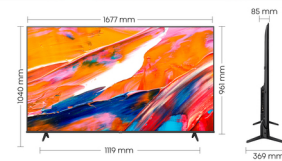

Hisense TV LED Ultra HD 4K 75" 75A6K Smart TV, Wifi, HDR Dolby Vision, AirPlay 2

Marchio : Hisense

Codice prodotto: 75A6K

Nome del prodotto : TV LED Ultra HD 4K 75" 75A6K Smart TV, Wifi, HDR Dolby Vision, AirPlay 2

Hisense TV LED Ultra HD 4K 75" 75A6K Smart TV, Wifi, HDR Dolby Vision, AirPlay 2. Dimensioni diagonale schermo: 190,5 cm (75"), Risoluzione del display: 3840 x 2160 Pixel, Tipologia HD: 4K Ultra HD, Forma dello schermo: Piatto. Smart TV. Luminosità schermo: 350 cd/m², Tempo di risposta: 8 ms, Rapporto di contrasto: 1200:1, Rapporto d'aspetto nativo: 16:9. Formato del segnale digitale: DVB-T2, DVB-S, DVB-C, DVB-S2, DVB-T. Wi-Fi, Collegamento ethernet LAN. Colore del prodotto: Nero

Display		Prestazione	
Dimensioni diagonale schermo *	190,5 cm (75")	Formati di compressione video	H.264
Tipologia HD *	4K Ultra HD	High Dynamic Range (HDR) supportato *	✓
Forma dello schermo *	Piatto	Registrazione USB	✗
Rapporto d'aspetto nativo *	16:9	Connettività	
Luminosità schermo *	350 cd/m²	Versione HDMI	2.0
Tempo di risposta	8 ms	PC in (D-Sub) *	✗
Rapporto di contrasto *	1200:1	Quantità porte Ethernet LAN (RJ-45)	1
Filtro di pettine	3D	Quantità di porte USB 3.2 Gen 1 (3.1 Gen 1) di tipo A *	2
Risoluzione del display *	3840 x 2160 Pixel	Ingressi audio (L,R)	1
Dimensioni diagonale schermo (cm)	189 cm	Uscite per cuffie	1
Sintonizzatore TV		Quantità porte RF	2
Tipo sintonizzatore *	Digitale	Interfaccia comune *	✗
Formato video analogico *	Non supportato	Common interface Plus (CI+) *	✓
Formato del segnale digitale *	DVB-T2, DVB-S, DVB-C, DVB-S2, DVB-T	Quantità porte HDMI *	1
TV Smart		Gestione energetica	
Smart TV *	✓	Consumi *	230 W
Internet TV *	✗	Consumi (modalità stand-by) *	0,5 W
Hybrid Broadcast Broadband TV (HbbTV)	✓	Classe di efficienza energetica (SDR) *	G
Versione Hybrid Broadcast Broadband TV (HbbTV)	2.0.3	Classe di efficienza energetica (HDR) *	G
Applicazioni Video	DAZN, Disney+, Netflix, YouTube	Consumo di energia (SDR) per 1000 ore *	140 kWh
Applicazioni Lifestyle	Facebook	Consumo di energia (HDR) per 1000 ore *	210 kWh
Audio		Tensione di ingresso AC	100 - 240 V
Numero di altoparlanti *	2	Frequenza di ingresso AC	50 - 60 Hz
Potenza in uscita (RMS) *	30 W		
Formato audio integrato	DTS