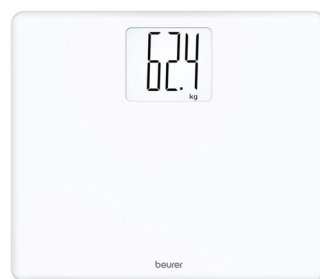

Beurer GS 340 XXL Bilancia in Vetro con Portata Extra Fino a 200 Kg:

La bilancia di Beurer GS 340 XXL ha un display XXL illuminato, che semplifica la lettura del peso, grazie al display illuminato e ai numeri molto grandi (altezza cifre 66 mm). I valori misurati vengono visualizzati con precisione in incrementi di 100 g fino a un peso massimo di 200 kg. Se viene superata la capacità massima, sul display appare un indicatore di sovraccarico. La superficie d'appoggio extra large realizzata in vetro di sicurezza, assicura un utilizzo pratico e sicuro. Grazie alla tecnologia Quick-Start, il processo di pesatura inizia immediatamente dopo la salita sulla bilancia. Con la funzione di tara integrata, per determinare il peso aggiuntivo del bambino, animale domestico o bagaglio ecc. Inoltre, la bilancia ha uno spegnimento automatico, che consente un utilizzo a risparmio energetico. Dimensioni del prodotto (LxWxH): 35 x 30 x 2,8 cm. Peso del prodotto: circa 2.46 kg.