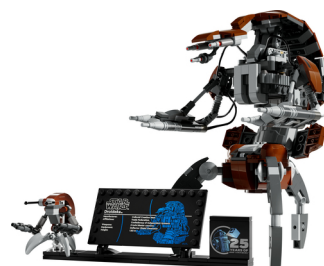

LEGO Droideka™

Marchio : LEGO

Codice prodotto: 75381

Nome del prodotto : Droideka™

LEGO® Star Wars™ Droideka™

LEGO Droideka™. Tipo di prodotto: Set da costruzione, Età consigliata (min): 18 anno/i, Materiali: Plastica, Numero di pezzi: 583 pz. Peso dell'imballo: 575 g

Caratteristiche		Contenuto dell'imballo	
Tipo di prodotto *	Set da costruzione	Quantità per pacco	1 pz
Genere consigliato	Bambino/Bambina	Dati logistici	
Età consigliata (min) *	18 anno/i	Lunghezza del cartone principale	395 mm
Età consigliata (max)	99 anno/i	Numero di cartoni di spedizione per cartone principale	1 pz
Numero di pezzi *	583 pz	Larghezza scatola principale	238 mm
Effetti audio supportati *	✗	Altezza scatola principale	280 mm
Colore del prodotto *	Multicolore	Peso del cartone principale	3,21 kg
Materiali *	Plastica	Peso netto del cartone principale	2,88 kg
Paese di origine	Ungheria	Volume del cartone principale	26,323 cm ³
Avviso di sicurezza		GTIN (EAN/UPC) del cartone principale	5702017691381
Avviso CSS UE	Non adatto per bambini con età inferiore ai 36 mesi, Nessun avviso applicabile	Peso netto del pallet	115 kg
Lingua CSS UE	Multi, Inglese, Olandese, Tedesco, Italiano, Spagnolo, Francese, Svedese	Peso del pallet	153,7 kg
Avvertenza di sicurezza	Avvertenza! Pericolo di soffocamento. Parti piccole. Non adatto a bambini di età inferiore a 3 anni.	Pallet length	120 cm
Gestione energetica		Pallet width	80 cm
Batterie richieste	✗	Pallet height	126,5 cm
Dimensioni e peso		Pallet volume	1214,4 cm ³
Volume del pacco	4,42 cm ³	Codice del Sistema Armonizzato (SA)	95030035
Larghezza imballo	262 mm	Composizione del prodotto	
Profondità imballo	222 mm	Assemblaggio necessario	✓
Altezza imballo	76 mm	Numero di pacchi	1
Peso dell'imballo	575 g	Tempo di montaggio	60 min
Tipo di imballo	Scatola		
Contenuto dell'imballo			
Batterie incluse	✗		