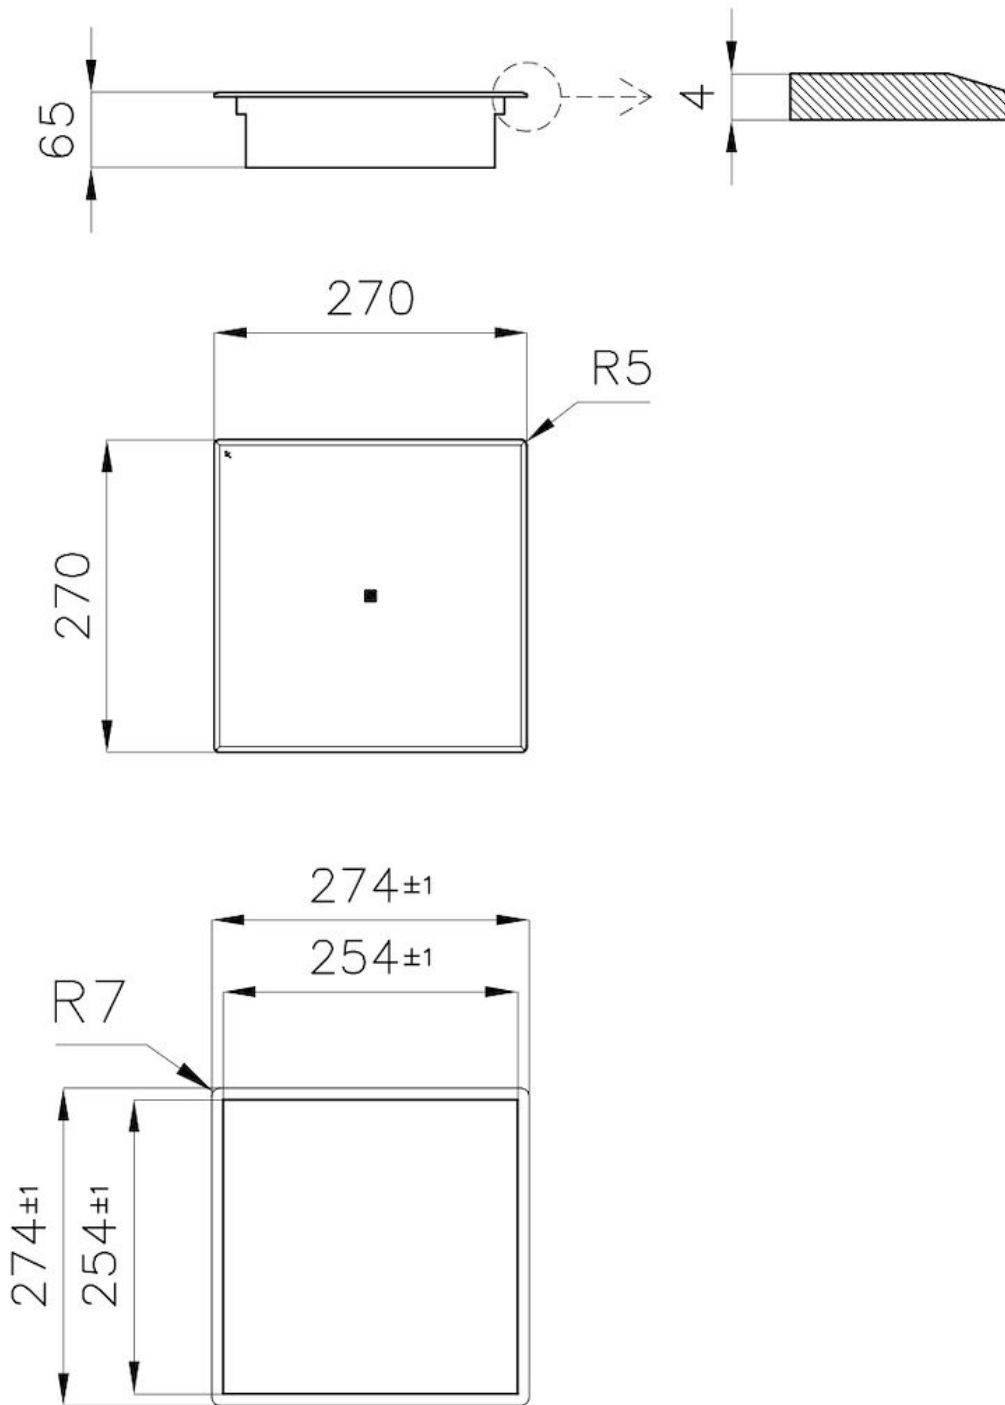

DATI TECNICI