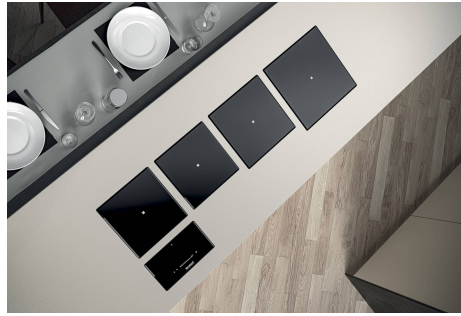

GALLERIA FOTOGRAFICA