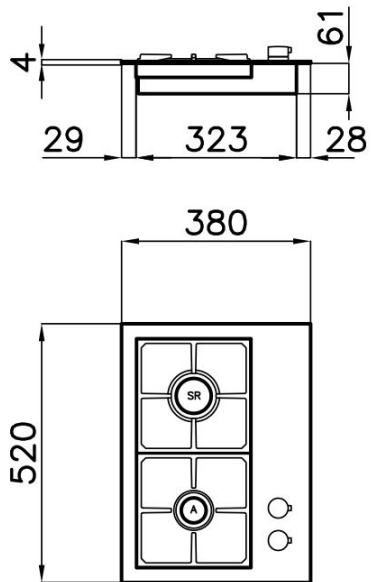

IN DOTAZIONE

DATI TECNICI