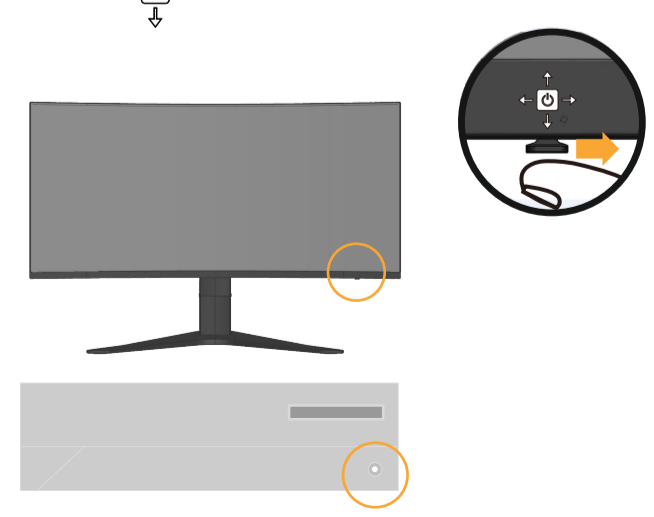

9

10

11

12

13

The drivers, documentations and warranty information for this monitor can be downloaded from http://pcsupport.lenovo.com/solutions/g27c_10 or scan QR code.

يمكن تنزيل برامج التشغيل والوثائق ومعلومات الضمان الخاصة بهذه الشاشة من موقع: http://pcsupport.lenovo.com/solutions/g27c_10 أو مسح كود QR.