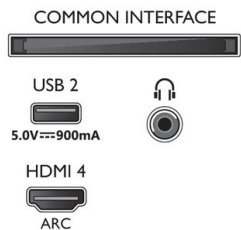

- Dimensioni set (L x A x P): 1450,5 x 833,5 x 85,1 mm
- Dimensioni apparecchio con supporto (L x A x P): 1450,5 x 904,9 x 297,5 mm
- Dimensioni del supporto (L x A x P): 806,2/1226,2 x 70,0 x 297,5 mm
- Peso del prodotto: 24,5 Kg
- Peso prodotto (+ supporto): 24,9 Kg
- Peso incluso imballaggio: 31,0 Kg
- Altezza del piedistallo rispetto al bordo inferiore del TV: 70,0 mm
- Distanza tra i 2 piedistalli: 806,2/1226,2 mm
- Compatibile con montaggio a parete: 300 x 300 mm

Accessori

- Accessori inclusi: Guida rapida, Brochure legale e per la sicurezza, Cavo alimentazione, Piedistallo da tavolo, Telecomando, 2 batterie AAA

Scheda energetica UE

- Numeri di registrazione EPREL: 1162833
- Classe energetica per SDR: G
- Consumo energetico in modalità acceso per SDR: 109 kWh/1000h
- Classe energetica per HDR: G
- Consumo energetico in modalità acceso per HDR: 217 kWh/1000h
- Modalità standby in rete: < 2,0 W
- Consumo energetico in modalità off: nd
- Tecnologia dei pannelli: LCD LED

Connections

Side

Bottom

Data di rilascio 2023-02-12

Versione: 8.3.1

12 NC: 8670 001 82585
EAN: 87 18863 03405 7

© 2023 Koninklijke Philips N.V.
Tutti i diritti riservati.

Le specifiche sono soggette a modifica senza preavviso I marchi sono di proprietà di Koninklijke Philips N.V. o dei rispettivi detentori.