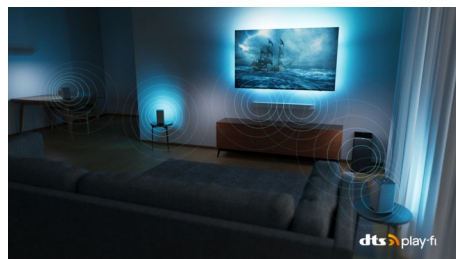

Compatibile con DTS Play-Fi

Il sistema home wireless Philips, dotato di tecnologia DTS Play-Fi, consente di collegare in pochi secondi la soundbar e gli altoparlanti wireless compatibili in tutta la casa. Ascolta i film in cucina e riproduci la tua musica

65PUS8507/12

ovunque. Puoi anche creare un sistema Home Theater con audio surround utilizzando il televisore Philips come altoparlante centrale.