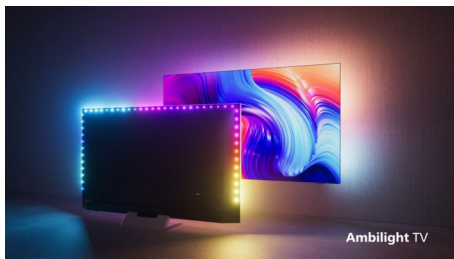

PHILIPS

Android TV LED UHD 4K

TV Ambilight su 3 lati Supporta i principali formati HDR, Processore P5 Perfect Picture, TV Android da 164 cm (65")

In evidenza

La magia di Ambilight.

Grazie a Philips Ambilight, la brillante esperienza di visione con un televisore Philips diventa ancora più coinvolgente! Il sistema di illuminazione a LED sui bordi del televisore si illumina e cambia colore in perfetta sincronia con i colori dell'azione sullo schermo o con la tua musica. È così coinvolgente che non potrai più farne a meno!