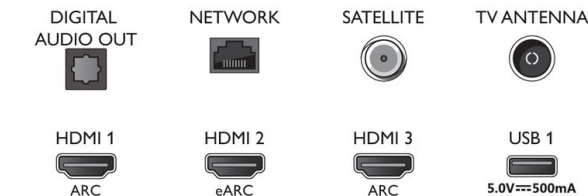

- Dimensioni set (L x A x P): 1450,5 x 833,5 x 85,1 mm
- Dimensioni apparecchio con supporto (L x A x P): 1450,5 x 904,9 x 297,5 mm
- Dimensioni del supporto (L x A x P): 806,2/1226,2 x 70,0 x 297,5 mm
- Peso del prodotto: 24,5 Kg
- Peso prodotto (+ supporto): 24,9 Kg
- Peso incluso imballaggio: 31,0 Kg
- Altezza del piedistallo rispetto al bordo inferiore del TV: 70,0 mm
- Distanza tra i 2 piedistalli: 806,2/1226,2 mm
- Compatibile con montaggio a parete: 300 x 300 mm

Accessori

- Accessori inclusi: Guida rapida, Brochure legale e per la sicurezza, Cavo alimentazione, Piedistallo da tavolo, Telecomando, 2 batterie AAA

Scheda energetica UE

- Numeri di registrazione EPREL: 1162833
- Classe energetica per SDR: G
- Consumo energetico in modalità acceso per SDR: 109 kWh/1000h
- Classe energetica per HDR: G
- Consumo energetico in modalità acceso per HDR: 217 kWh/1000h
- Modalità standby in rete: < 2,0 W
- Consumo energetico in modalità off: nd
- Tecnologia dei pannelli: LCD LED

Connections

Side

Bottom

Data di rilascio 2023-02-12

Versione: 8.3.1

12 NC: 8670 001 82585
EAN: 87 18863 03405 7

© 2023 Koninklijke Philips N.V.
Tutti i diritti riservati.

Le specifiche sono soggette a modifica senza preavviso I marchi sono di proprietà di Koninklijke Philips N.V. o dei rispettivi detentori.