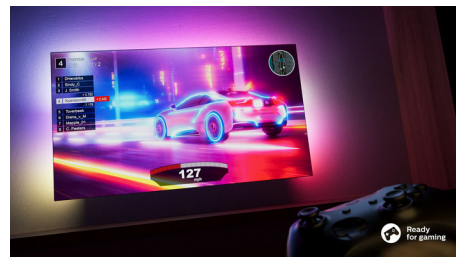

Design sottile e accattivante

Cerchi un televisore da posizionare nella tua stanza? Lo schermo praticamente privo di cornice di questo smart TV 4K si abbina a qualsiasi arredo e, grazie ai piedini geometrici, lo schermo sembra fluttuare. Inoltre, le nostre confezioni e gli inserti sono realizzati in carta e cartone riciclati.

Compatibile con DTS Play-Fi

Il sistema home wireless Philips, dotato di tecnologia DTS Play-Fi, consente di collegare in pochi secondi la soundbar e gli altoparlanti wireless compatibili in tutta la casa. Ascolta i film in cucina e riproduci la tua musica

65PUS8507/12

ovunque. Puoi anche creare un sistema Home Theater con audio surround utilizzando il televisore Philips come altoparlante centrale.

Pronto per giocare

Il tuo TV Philips è perfetto per il gaming. Quando accendi la console, il televisore passa automaticamente a un'impostazione a latenza ultra bassa per offrire un'azione di gioco veloce e reattiva e una grafica incredibilmente fluida. Sono supportati HDMI 2.1 e VRR e la modalità di gioco Ambilight porta l'emozione del gioco direttamente nella tua stanza.