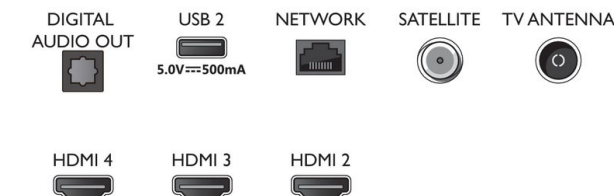

Bottom

Data di rilascio
2023-02-12

Versione: 6.1.1

12 NC: 8670 001 82551
EAN: 87 18863 03394 4

© 2023 Koninklijke Philips N.V.
Tutti i diritti riservati.

Le specifiche sono soggette a modifica senza preavviso. I marchi sono di proprietà di Koninklijke Philips N.V. o dei rispettivi detentori.

www.philips.com

- La funzione EPG e la possibilità di visione effettiva (fino a 8 giorni) dipende dal paese e dall'operatore.
- Il TV supporta la ricezione DVB per la trasmissione in chiaro. È possibile che alcuni operatori DVB non siano supportati. Un elenco aggiornato è disponibile nella sezione FAQ del sito Web di assistenza Philips. Per alcuni operatori è richiesto l'accesso condizionale e un abbonamento. Contattare il proprio operatore per ulteriori informazioni.
- L'applicazione Philips MyRemote e le sue funzionalità variano a seconda del modello del TV, dell'operatore, del paese, del modello di dispositivo smart e del sistema operativo. Per ulteriori informazioni, visita il sito www.philips.com/TVRemoteapp.
- Le offerte delle applicazioni per lo Smart TV variano a seconda del modello del TV e del paese. Per ulteriori dettagli, visita il sito: www.philips.com/smarttv.
- Questo televisore contiene piombo solo in alcune parti o componenti dove non esistono alternative tecnologiche in linea con le clausole di eccezione esistenti secondo la direttiva RoHS.
- Dimensioni della memoria (Flash): 16 GB; lo spazio effettivo disponibile sul disco può variare (ad esempio, in base ad app preinstallate, sistema operativo installato, ecc.)
- Amazon, Alexa e tutti i loghi correlati sono marchi di Amazon.com, Inc. o delle sue affiliate. Amazon Alexa è disponibile in lingue e paesi selezionati.
- Assistente Google è disponibile sugli Android TV Philips dotati di sistema operativo Android O (8) o versioni successive. È disponibile in lingue e paesi selezionati; inglese (UK), tedesco (DE) e francese (FR) sono supportate sin dall'inizio. L'elenco di lingue/paesi supportati verrà progressivamente ampliato.