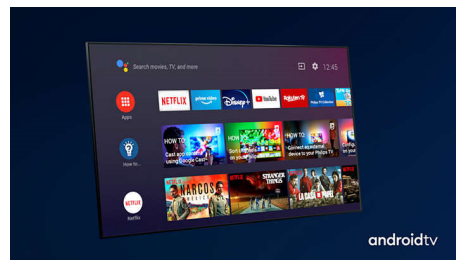

Semplicemente smart. TV Android

Il tuo TV Philips Android ti offre i contenuti che desideri, quando vuoi. Puoi personalizzare la schermata principale per visualizzare le tue app preferite, semplificando la riproduzione in streaming dei film e dei programmi che ami, oppure riprenderli da dove hai lasciato.

Sound by
Bowers & Wilkins

MiniLED

P AI Intelligent
Picture Engine

Dolby Vision-Atmos

AMD
FreeSync
Premium

androidtv

dts play-fi