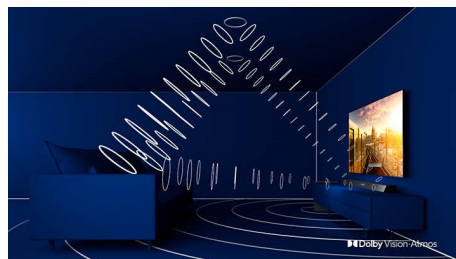

Dolby Vision + Dolby Atmos

Grazie all'eccellente supporto per audio e formati video Dolby, i contenuti HDR che guardi saranno davvero eccezionali. Potrai ammirare le immagini proprio come aveva immaginato il regista e sperimentare un audio ampio con chiarezza e profondità reali.