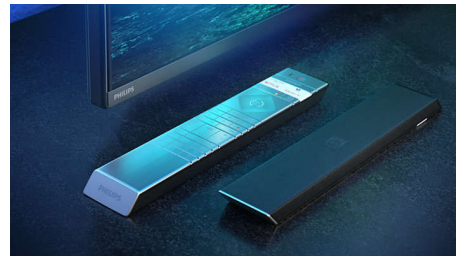

Materiali di ottima qualità

La qualità superiore di questo televisore è evidente in ogni dettaglio: la cornice in metallo spazzolato e lucido color argento, il riproduttore audio ad angolo con rivestimento Kvadrat per altoparlanti e il telecomando con rivestimento posteriore in morbida pelle testurizzata. Perché accontentarsi di una qualità inferiore?