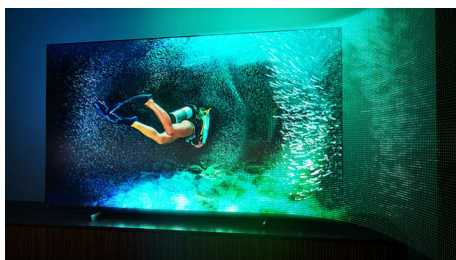

TV Mini LED

Il tuo TV Mini LED Philips supporta tutti i principali formati HDR e offre immagini davvero incredibili di qualità cinematografica con neri profondi e colori realistici. Oltre mille zone di retroilluminazione intelligenti vengono attenuate o illuminate singolarmente per un contrasto nitido e una profondità realistica.