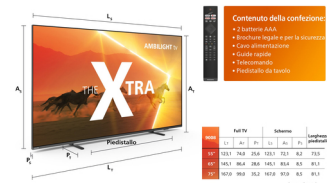

Philips Ambilight TV The Xtra 9008 65" MiniLED 4K UHD Dolby Vision e Dolby Atmos. Dimensioni schermo: 165,1 cm (65"), Risoluzione del display: 3840 x 2160 Pixel, Tipologia HD: 4K Ultra HD, Tecnologia display: Mini LED, Forma dello schermo: Piatto, Tipo di retroilluminazione LED: Mini LED. Smart TV. Tecnologia di interpolazione del movimento: Perfect Natural Motion, Rapporto d'aspetto nativo: 16:9. Formato del segnale digitale: DVB-C, DVB-S, DVB-S2, DVB-T, DVB-T2, DVB-T2 HD. Wi-Fi, Collegamento ethernet LAN. Colore del prodotto: Grigio