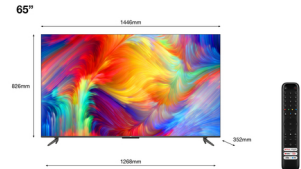

## TCL Serie P73 P735 165,1 cm (65") 4K Ultra HD Smart TV Wi-Fi Nero

**Marchio :** TCL

**Famiglia del prodotto:** Serie P73

**Codice prodotto:** 65P735

**Nome del prodotto :** P735

TV 4K HDR con Google TV e Game Master, 65", F, DVB-T2/C/S2, 3x HDMI, 2x USB, LAN, WiFi  
TCL Serie P73 P735. Dimensioni schermo: 165,1 cm (65"), Risoluzione del display: 3840 x 2160 Pixel, Tipologia HD: 4K Ultra HD, Tecnologia display: LED, Forma dello schermo: Piatto. Smart TV. Tecnologia di interpolazione del movimento: PQI (Picture Quality Index) 2700, Rapporto d'aspetto nativo: 16:9. Formato del segnale digitale: DVB-C, DVB-S2, DVB-T2. Wi-Fi, Collegamento ethernet LAN. Colore del prodotto: Nero

Collegamento in rete		Caratteristiche speciali	
Wi-Fi *	✓	Tecnologie TCL (AV/TV)	Micro Dimming
Standard Wi-Fi	802.11g, Wi-Fi 4 (802.11n)	<b>Dimensioni e peso</b>	
Bluetooth *	✓	Larghezza (con supporto)	1446 mm
Versione Bluetooth	5.0	Profondità (con supporto)	352 mm
Collegamento ethernet LAN *	✓	Altezza (con supporto)	888 mm
Profili Bluetooth	SBC	Peso (con supporto)	19,2 kg
Supporto HID	✓	Larghezza (senza supporto)	1446 mm
<b>Design</b>		Profondità (senza supporto)	78 mm
Colore del prodotto *	Nero	Altezza(senza supporto)	826 mm
Montaggio standard VESA *	✓	<b>Dati su imballaggio</b>	
Panel mounting interface 24/5000		Larghezza imballo	1640 mm
Interfaccia per montaggio a pannello	200 x 200 mm	Profondità imballo	155 mm
<b>Prestazione</b>		Altezza imballo	988 mm
Tecnologia High Dynamic Range (HDR)	Dolby Vision, High Dynamic Range 10 (HDR10), Hybrid Log-Gamma (HLG)	<b>Contenuto dell'imballo</b>	
Modalità gioco	✓	Supporto per scrivania	✓
Funzione Televideo	✓	Telecomando portatile	✓
Funzione sottotitoli	✓	Tipo telecomando	RC902V1 + RC802NU1
Formati video supportati	AVI, MKV, MP4, MPG, TS, VP9, WEBM, WMV		
Formati audio supportati	MP3, WMA		
Formati immagini supportati	BMP, HEIF, JPG, PNG		
Riduzione rumore *	✓		
High Dynamic Range (HDR) supportato *	✓		